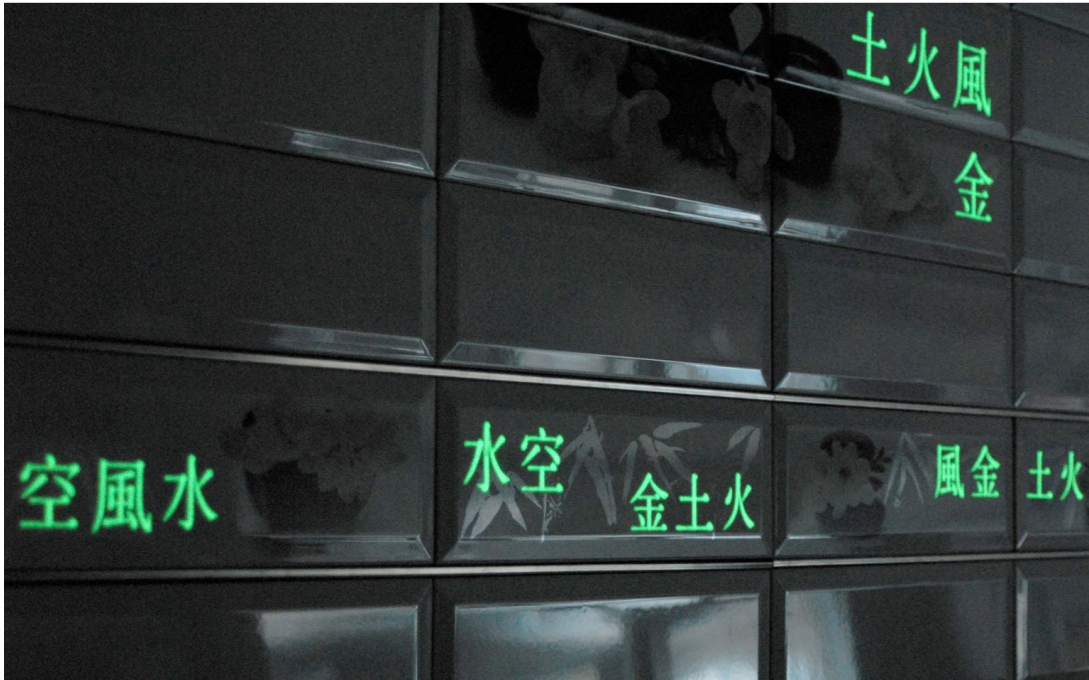

**DECOR TEA 03 WHITE A 10X30**  
Pasta Roja | 10x30 (4"x12") | P21

**DECOR TEA 03 WHITE B 10X30**  
Pasta Roja | 10x30 (4"x12") | P21

AMBIENTES

Formato	Tipo producto	CAJA			PALET		
		pzs	m <sup>2</sup>	kg	cajas	m <sup>2</sup>	kg
10x30 (4"x12")	Base	34	0	13.63	87	0	1186