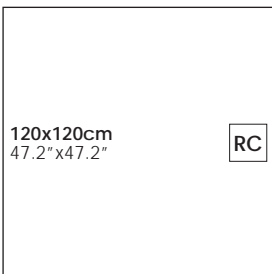

CASTLETON

CASTLETON CREMA 75x150 RC

CASTLETON

CASTLETON BLANCO 75x150 RC / CASTLETON ANTRACITA 120X120 RC

CASTLETON | PORCELÁNICO
PORCELAIN

CASTLETON ANTRACITA 75x150 RC / CASTLETON GRIS 120x120 RC

PORCELÁNICO
PORCELAIN

COMPLEMENTOS
COMPLEMENTS

Disponibles en todos los colores
Available in all colors

Mosaico Cuadros
30x30cm
11.8"x11.8"

Mosaico Espiga
31.5x35cm
12.4"x13.8"

Mosaico Tesela
30x30cm
11.8"x11.8"

Mosaico Exa
30x30cm
8.3"x10.2"

Mosaico Rectángulo
30x30cm
11.8"x11.8"

PORCELÁNICO
PORCELAIN

CASTLETON

CREMA

BLANCO

GRIS

ANTRACITA

PORCELÁNICO PORCELAIN		
	120x120cm RC 47.2"x47.2" RC	75x150cm RC 29.5"x59" RC
CREMA	PPR503	PPR403
BLANCO	PPR502	PPR402
GRIS	PPR503	PPR403
ANTRACITA	PPR505	PPR405