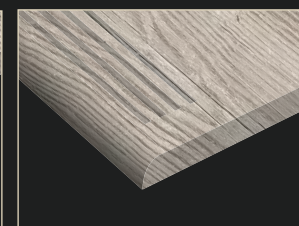

CHESS-3D
30 × 30 см 12 × 12"

HEXAGON
25 × 28,5 см 9,8 × 11,2"

WINGS
LEFT RIGHT
12,4 × 44 см 5 × 17"

ступени step treads

С БОРТИКОМ (БЕЗНАСЕЧЕК)
WITH NOSE
(WITHOUT STRIPES)
33 × 120 см 13,2 × 48"

БЕЗ БОРТИКА (С НАСЕЧКАМИ)
WITHOUT NOSE
(WITH STRIPES)
30 × 120 см 12 × 48"