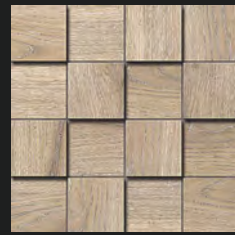

Показатели противоскольжения: непол. поверхность Slip Resistance: natural surface R9 A DCOF>0,42

DÁINTREE

декоры decors

MURETTO-3D
28 × 78,5 см 11 × 31"

CHESS-3D
30 × 30 см 12 × 12"

HEXAGON
25 × 28,5 см 9,8 × 11,2"