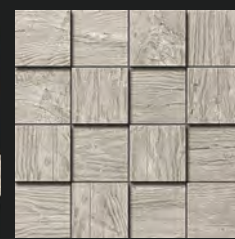

С БОРТИКОМ WITH NOSE
33 × 120 см 13,2 × 48"

БЕЗ БОРТИКА WITHOUT NOSE
30 × 120 см 12 × 48"

ПОДСТУПЕНОК RISER
14,5 × 120 см 5,7 × 48"

ПЛИНТУС SKIRTING
7 × 60 см 3 × 24"

TARKÍN

декоры decors

MURETTO-3D
28 × 78,5 см 11 × 31"