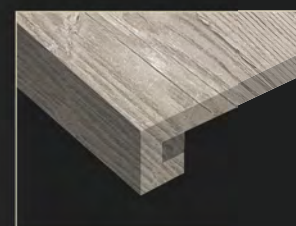

CHESS-3D
30 × 30 см 12 × 12"

HEXAGON
25 × 28,5 см 9,8 × 11,2"

WINGS
LEFT RIGHT
12,4 × 44 см 5 × 17"

ступени step treads

С БОРТИКОМ (БЕЗНАСЕЧЕК)
WITH NOSE
(WITHOUT STRIPES)
33 × 120 см 13,2 × 48"

БЕЗ БОРТИКА (С НАСЕЧКАМИ)
WITHOUT NOSE
(WITH STRIPES)
30 × 120 см 12 × 48"