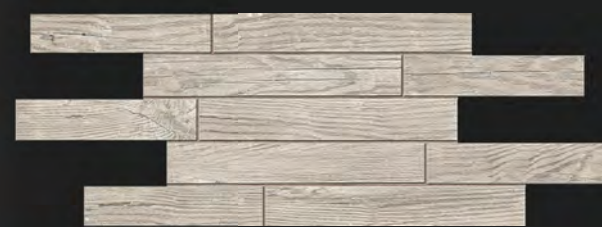

С БОРТИКОМ WITH NOSE
33 × 120 см 13,2 × 48"

БЕЗ БОРТИКА WITHOUT NOSE
30 × 120 см 12 × 48"

ПОДСТУПЕНОК RISER
14,5 × 120 см 5,7 × 48"

ПЛИНТУС SKIRTING
7 × 60 см 3 × 24"

TARKÍN

декоры decors

MURETTO-3D
28 × 78,5 см 11 × 31"