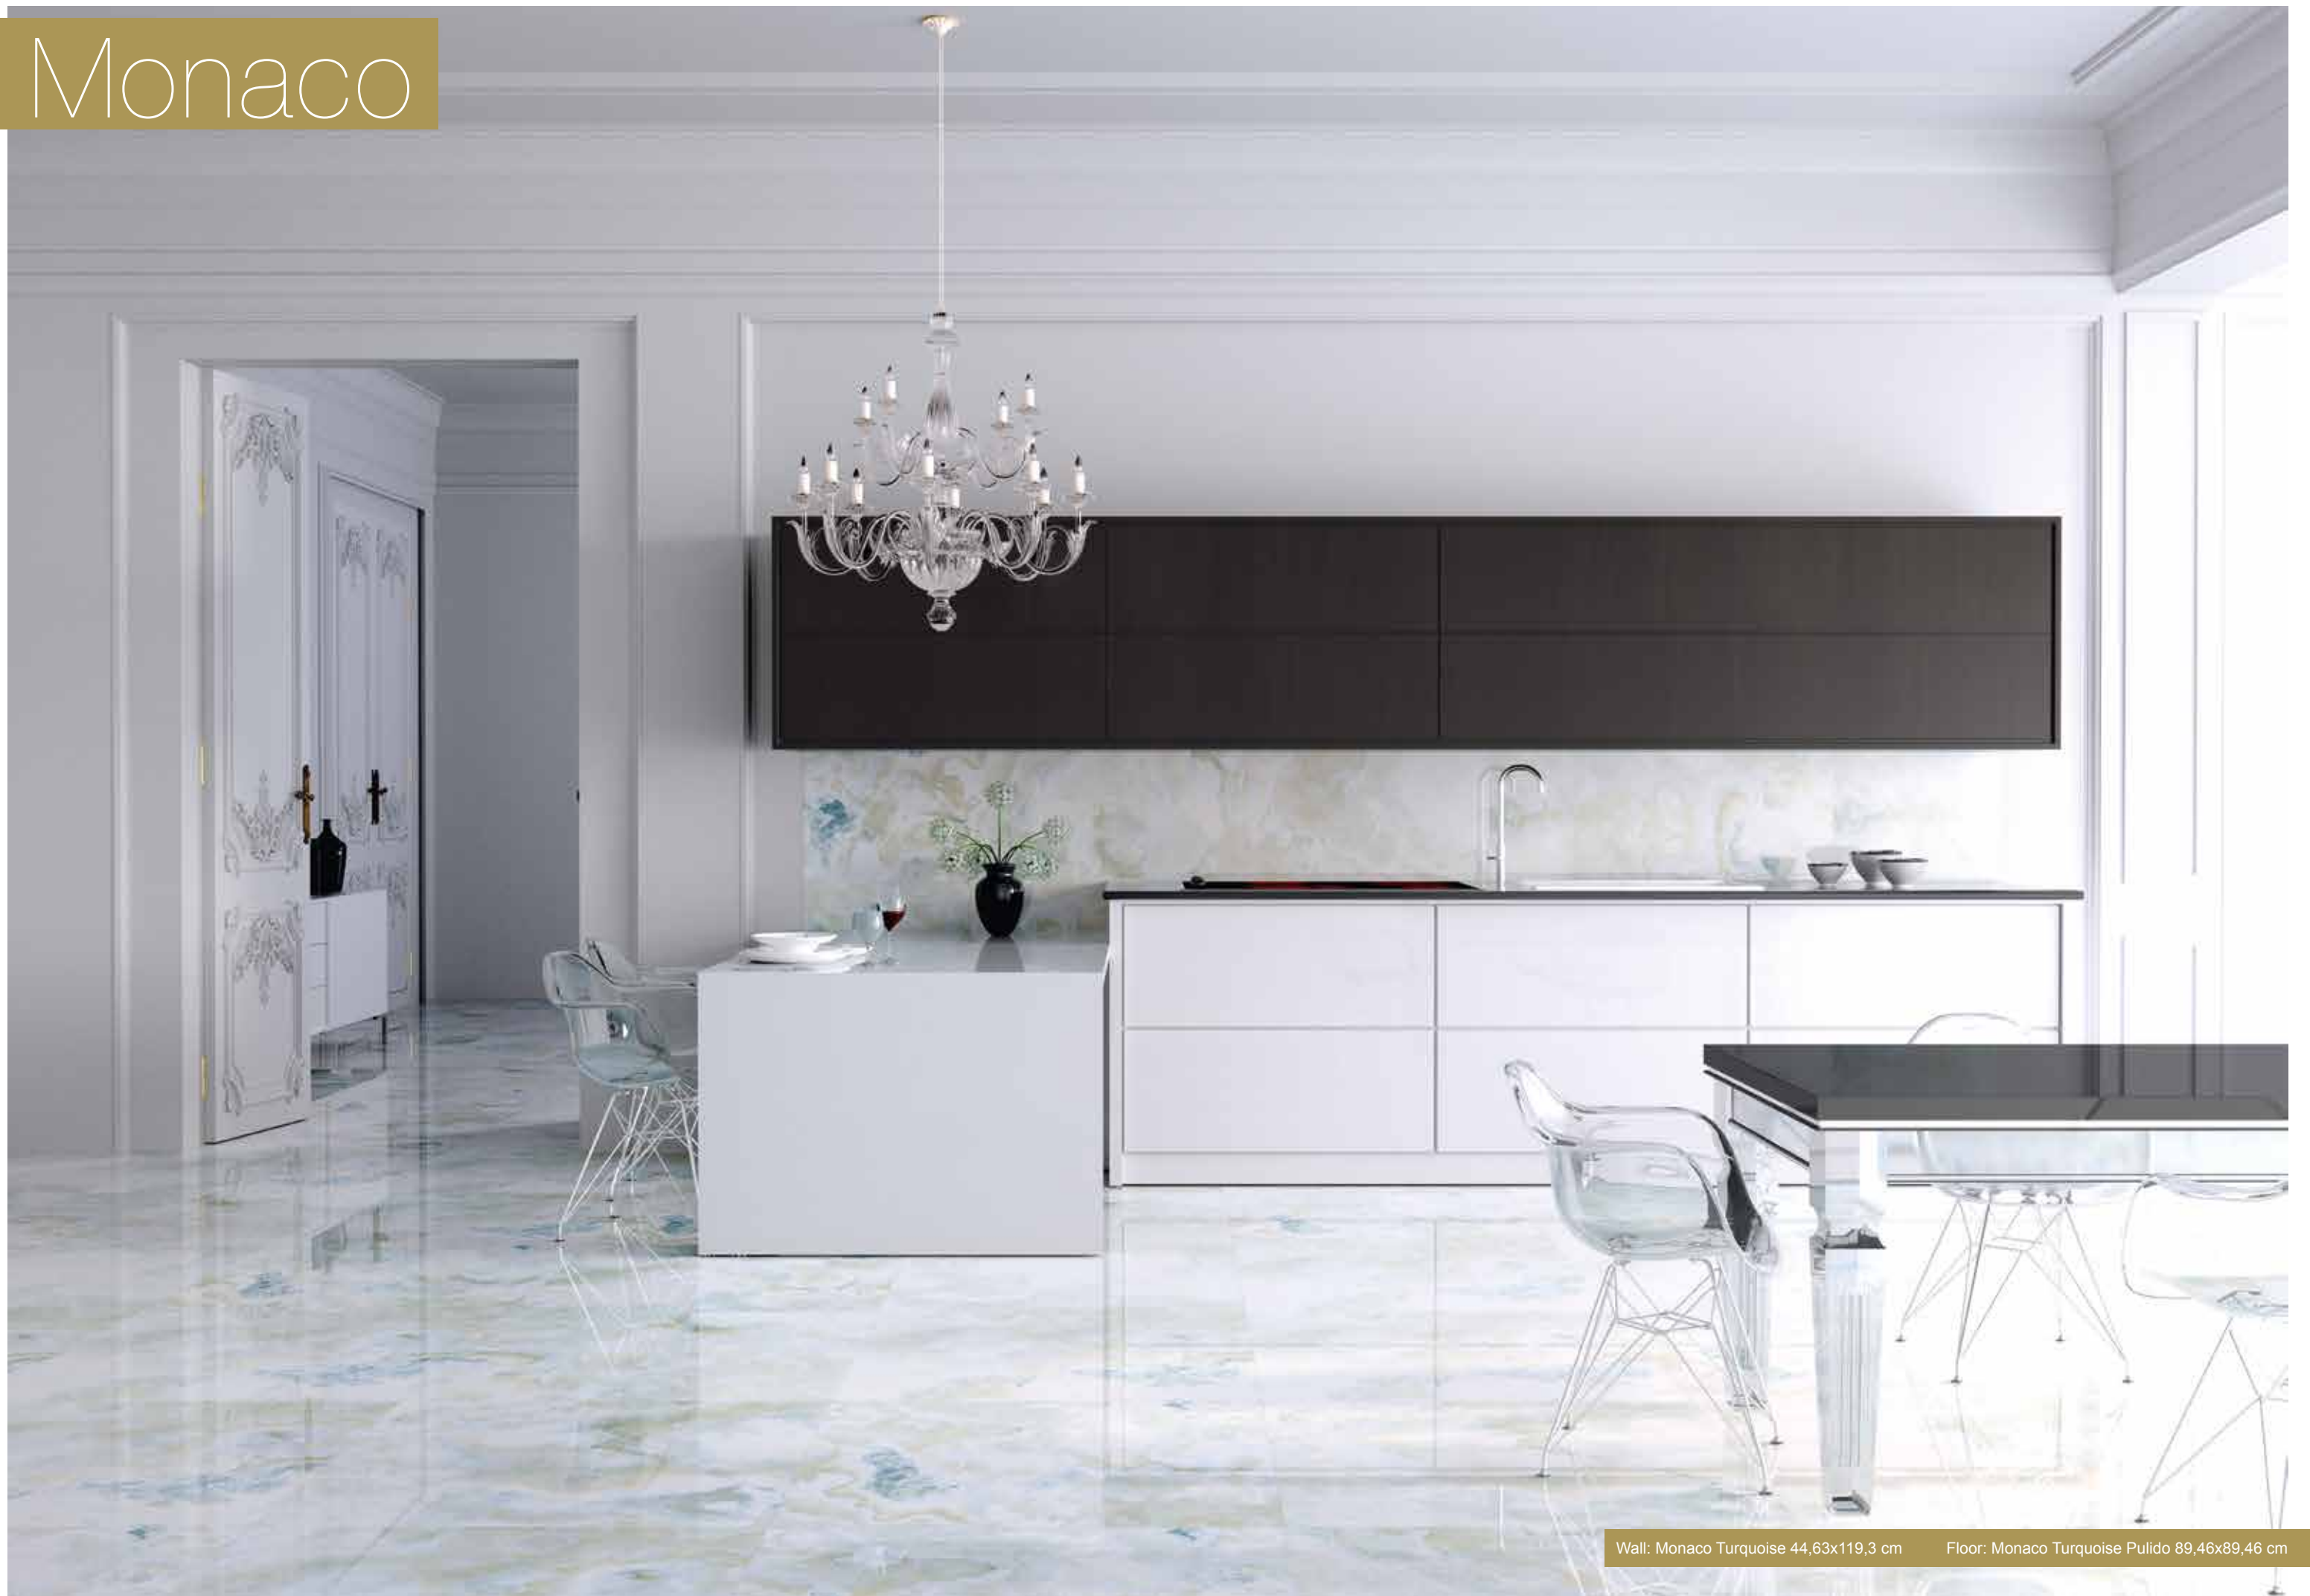

Monaco

Wall: Monaco Turquoise 44,63x119,3 cm Floor: Monaco Turquoise Pulido 89,46x89,46 cm