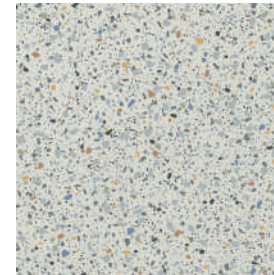

The explosion of colors creates an attractive and balanced floor that, installed throughout the house, provides visual continuity and homogeneity.

Epoca es un tributo a esos orígenes venecianos y a la moda de los 70, pero con el carácter propio de APE Grupo. Las piezas destacan por las incrustaciones de colores trabajadas a mano, con una paleta de tonos white, cream y grey alejados de los colores inexpressivos asociados antiguamente con el terrazzo.

La explosión de colores da como resultado un suelo atractivo y equilibrado que, instalado en toda la casa, aporta continuidad visual y homogeneidad.

EPOCA

60X60 -15X15 24"X24" - 6"X6"

EPOCA WHITE SILKEN RECT.
60X60 / 24"X24" J54 /M