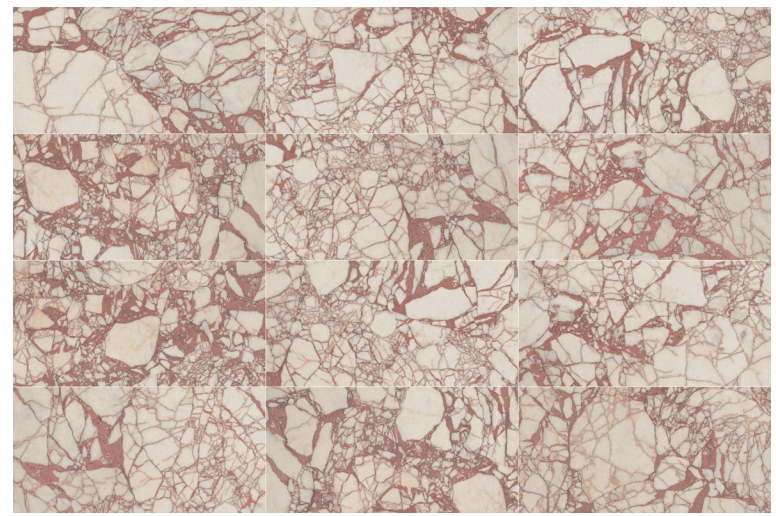

SYMBOLS • SIMBOLOGÍA

- ULTRAFINO / SLIM / ULTRA-MINCE
- RECTIFICADO /RECTIFIED / RECTIFIÉ
- PORCELÁNICO / PORCELAIN TILES / GRÈS CERÁME
- VARIACION LEVE / SLIGHT VARIATION
- LAPADO MATE / MATT LAPPED / LAPATTO MAT

- USO RECOMENDADO / RECOMMENED USE - RU4
- ANTIHIELO/FROST PROOF RÉSISTANT AU GEL
- VARIACIÓN DE DISEÑO PIEZAS / GRAPHIC FACES PIECES / TAMPONS DIFFÉRENTS PIÈCES: 120X280 - 2 PIEZAS/FACES/PIÈCES 60X120 - 12 PIEZAS/FACES/PIÈCES 120X120 - 4 PIEZAS/FACES/PIÈCES