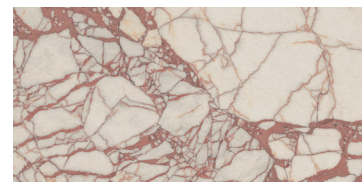

RU4 GRANVIOLA 3D HONED RECT 120X120/48"X48" V83/M

RU4 GRANVIOLA 3D HONED RECT 60X120/24"X48" V50/M

RU4 GRANVIOLA 3D HONED RECT 120X280/48"X110" V44/M