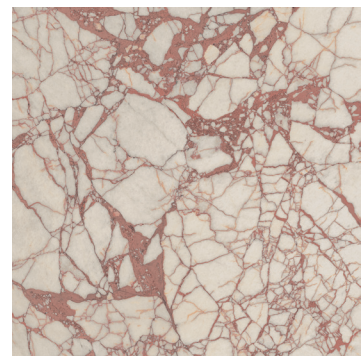

VARIACIÓN DE DISEÑO . GRAPHIC FACES