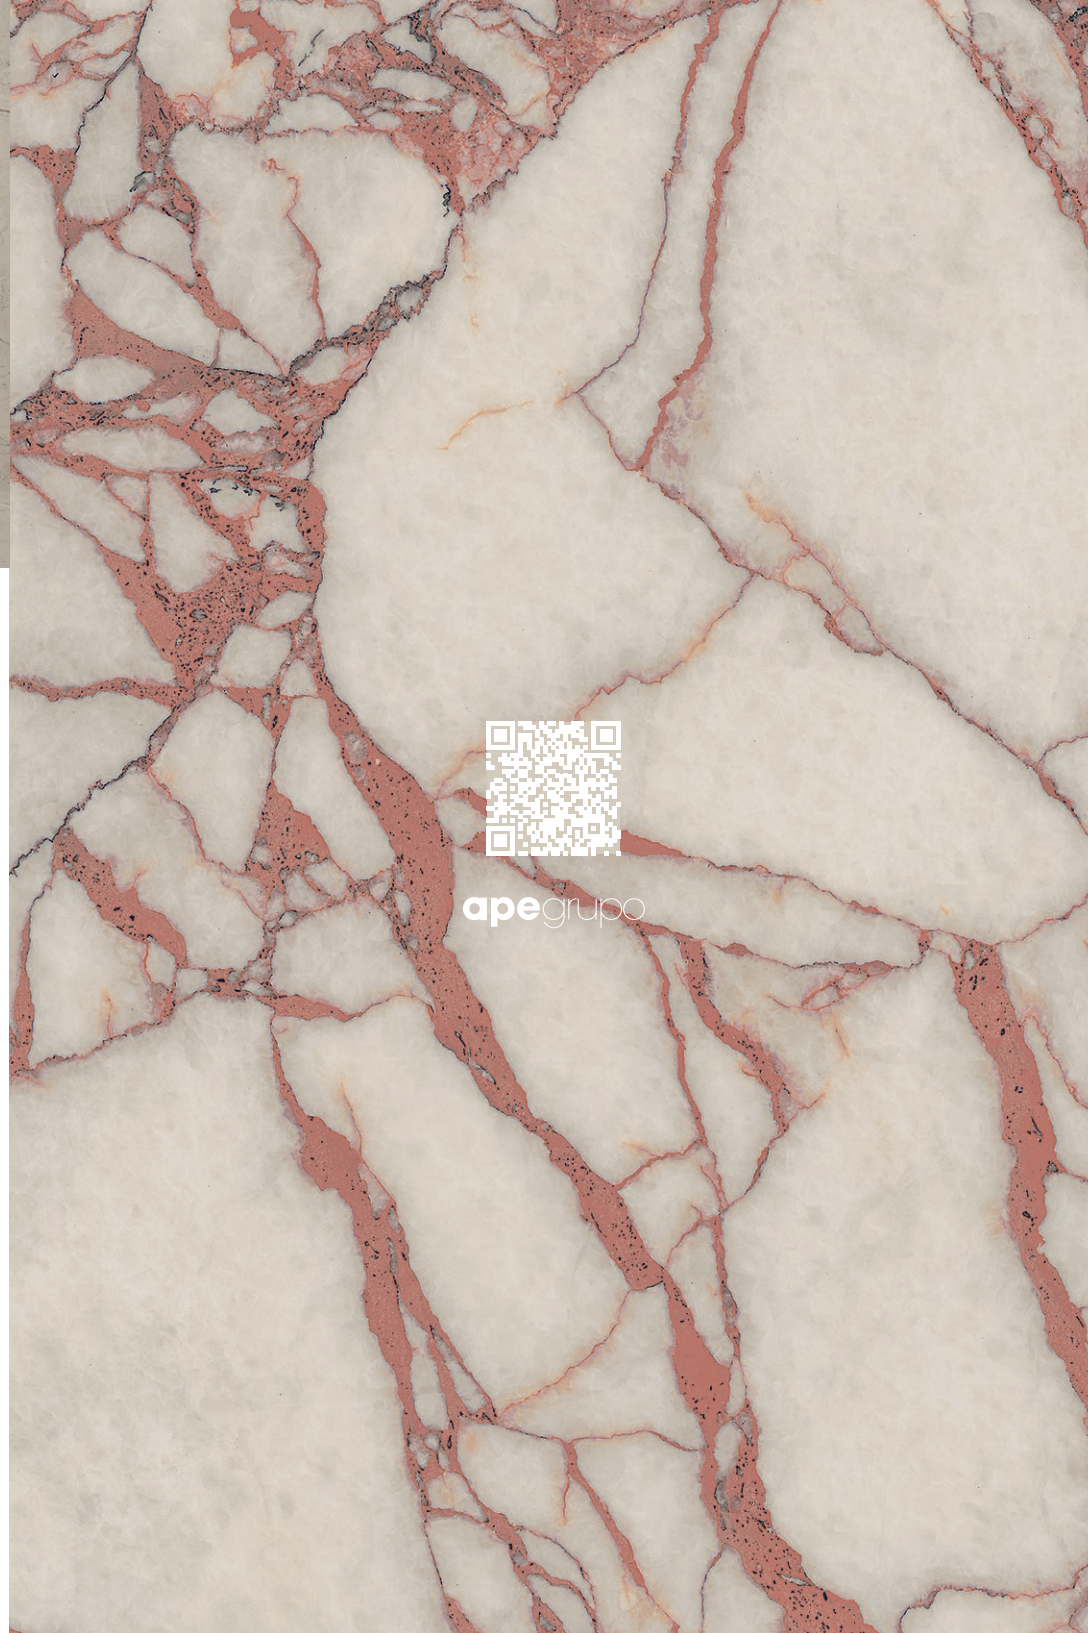

apegrupo

MARBLE
INSPIRATION

GRANVIOLA

NEW COLLECTION