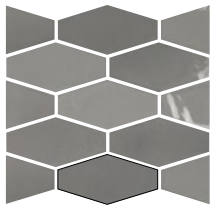

Tradicional, pero con estilo casual

Recuperamos otro clásico del diseño cerámico, un hexágono achatado con un silueta llena de estilo. Harlequin es una colección con todo el encanto de la cerámica tradicional, pero que esconde un lado salvaje. Esto se consigue gracias a dos decoraciones que cambian totalmente el resultado del interiorismo: una con referencias de las gráficas típicas del arte del azulejo y otra más selvática, para un acabado orgánico y casual. Lorem ipsum dolor sit amet.

Harlequín

10X20 - 10X10 4"X8" - 4"X4"

HARLEQUÍN WHITE
10X20 / 4"X8"
S10 / M

HARLEQUÍN WHITE
10X10 / 4"X4"
S20 / M

HARLEQUÍN PINK
10X20 / 4"X8"
S10 / M

HARLEQUÍN PINK
10X10 / 4"X4"
S20 / M

HOLLAND WHITE MIX
10X20 / 4"X8"
S12 / M

CURAZAO WHITE MIX
10X20 / 4"X8"
S12 / M

HARLEQUÍN SKY
10X20 / 4"X8"
S10 / M

HARLEQUÍN SKY
10X10 / 4"X4"
S20 / M

HARLEQUÍN GREY
10X20 / 4"X8"
S10 / M

HARLEQUÍN GREY
10X10 / 4"X4"
S20 / M

HARLEQUÍN NAVY
10X20 / 4"X8"
S11 / M