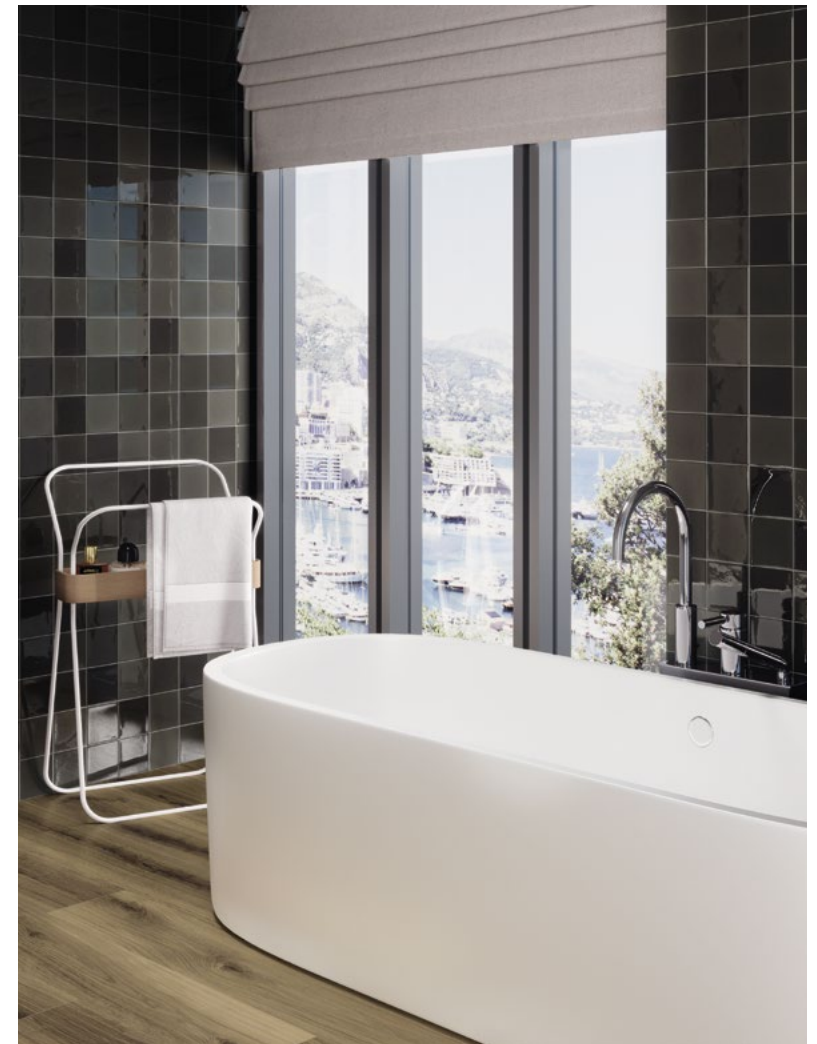

HARLEQUIN DARK GREEN 10X20. HARLEQUIN WHITE 10X20. CURAZAO WHITE MIX 10X20.CITY MOOD WHITE RECT 100X100.

HARLEQUIN GRAPHITE 10X10. KOENTABACCO MATT RECT 20X120