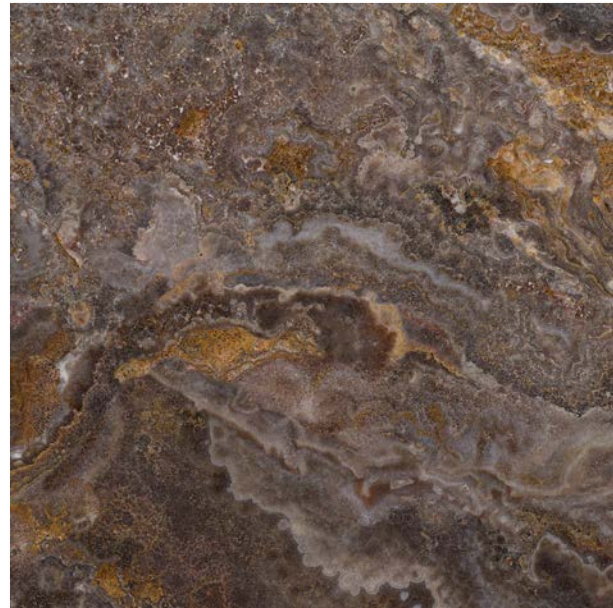

Marble / Mármol

COLOURS: / COLORES:

LINZ WHITE POLISHED

LINZ BLUE POLISHED

LINZ BROWN POLISHED

SPECIAL PIECES: / PIEZAS ESPECIALES:

LINZ WHITE MOSAIC (ML)

LINZ WHITE HEXAGON (ML)

LINZ BLUE MOSAIC (ML)

LINZ BLUE HEXAGON (ML)

LINZ BROWN MOSAIC (ML)

LINZ BROWN HEXAGON (ML)

**MOSAIC**  
(Mesh / Malla)  
30x30 cm  
11.8"x11.8"

**HEXAGON**  
(Mesh / Malla)  
22,5x32,5 cm  
9"x13"

GRADONE STRAIR:  
PELDANO GRADONE: