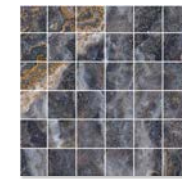

Marble / Mármol

COLOURS: / COLORES:

LINZ WHITE POLISHED

LINZ BLUE POLISHED

LINZ BROWN POLISHED

SPECIAL PIECES: / PIEZAS ESPECIALES:

LINZ WHITE MOSAIC (ML)

LINZ WHITE HEXAGON (ML)

LINZ BLUE MOSAIC (ML)

LINZ BLUE HEXAGON (ML)

LINZ BROWN MOSAIC (ML)

LINZ BROWN HEXAGON (ML)

**MOSAIC**  
(Mesh / Malla)  
30x30 cm  
11.8"x11.8"

**HEXAGON**  
(Mesh / Malla)  
22,5x32,5 cm  
9"x13"

GRADONE STRAIR:  
PELDANO GRADONE: