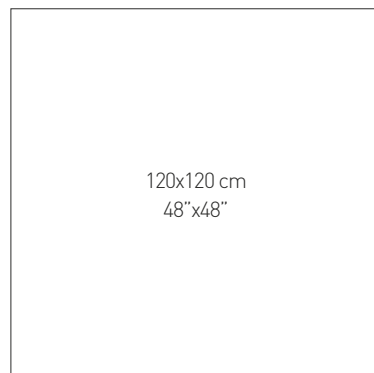

LINZ BLUE MOSAIC (ML)

LINZ BLUE HEXAGON (ML)

LINZ BROWN MOSAIC (ML)

LINZ BROWN HEXAGON (ML)

**MOSAIC**  
(Mesh / Malla)  
30x30 cm  
11.8"x11.8"

**HEXAGON**  
(Mesh / Malla)  
22,5x32,5 cm  
9"x13"

GRADONE STRAIR:  
PELDANO GRADONE:

STRAIR TREAD:  
PELDANO ROMO:

SKIRTING:  
RODAPIE:

AVAILABLE FORMATS: / FORMATOS DISPONIBLES:

PIECES NAME NOMBRE DE LA PIEZA	SIZES FORMATOS (cm)	WORK SIZE DIMENSION DE FABRICACION (mm)	BOX   CAJA			PALLET   PALET			
			PIECES PIEZAS	sqm m <sup>2</sup>	MAX. AVERAGE WEIGHT PESO MEDIO MÁXIMO (Kg)	BOXES CAJAS	sqm m <sup>2</sup>	MAX. AVERAGE WEIGHT PESO MEDIO MÁXIMO (Kg)	SIZE PALLET FORMATO DEL PALET (mm)
LINZ	120x120 RC	1200 x 1200 x 10,7	1	1,440	39,000	36	51,840	1250	1230x1380x760
LINZ	60x120 RC	600 x 1200 x 10,5	2	1,440	34,000	32	46,080	1140	840x1220x740
LINZ MOSAIC	30x30								
LINZ HEXAGON	22,5x32,5								