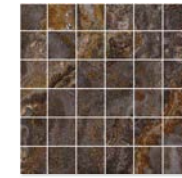

Marble / Mármol

COLOURS: / COLORES:

LINZ WHITE POLISHED

LINZ BLUE POLISHED

LINZ BROWN POLISHED

SPECIAL PIECES: / PIEZAS ESPECIALES:

LINZ WHITE MOSAIC (ML)

LINZ WHITE HEXAGON (ML)

LINZ BLUE MOSAIC (ML)

LINZ BLUE HEXAGON (ML)

LINZ BROWN MOSAIC (ML)

LINZ BROWN HEXAGON (ML)

**MOSAIC**  
(Mesh / Malla)  
30x30 cm  
11.8"x11.8"

**HEXAGON**  
(Mesh / Malla)  
22,5x32,5 cm  
9"x13"

GRADONE STRAIR:  
PELDANO GRADONE: