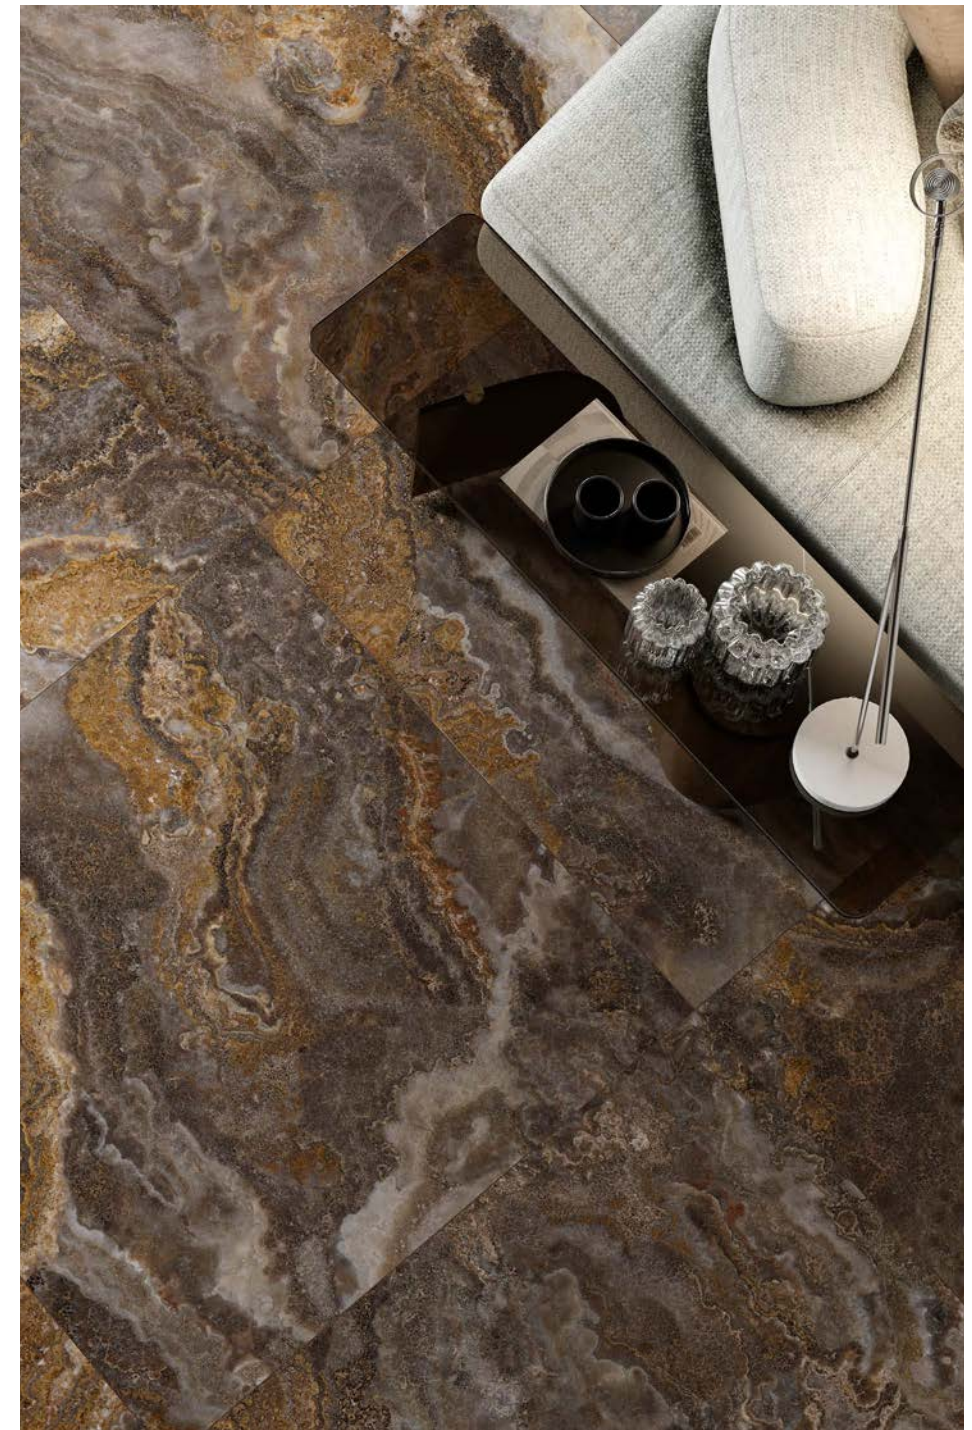

LINZ BLUE MOSAIC (ML)

LINZ BLUE HEXAGON (ML)

LINZ BROWN MOSAIC (ML)

LINZ BROWN HEXAGON (ML)

**MOSAIC**  
(Mesh / Malla)  
30x30 cm  
11.8"x11.8"

**HEXAGON**  
(Mesh / Malla)  
22,5x32,5 cm  
9"x13"

GRADONE STRAIR:  
PELDANO GRADONE: