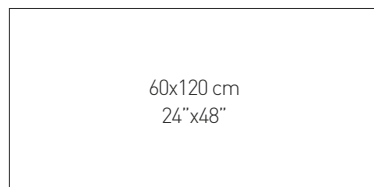

LINZ BLUE MOSAIC (ML)

LINZ BLUE HEXAGON (ML)

LINZ BROWN MOSAIC (ML)

LINZ BROWN HEXAGON (ML)

**MOSAIC**  
(Mesh / Malla)  
30x30 cm  
11.8"x11.8"

**HEXAGON**  
(Mesh / Malla)  
22,5x32,5 cm  
9"x13"

GRADONE STRAIR:  
PELDANO GRADONE:

STRAIR TREAD:  
PELDANO ROMO:

SKIRTING:  
RODAPIE:

AVAILABLE FORMATS: / FORMATOS DISPONIBLES:

PIECES NAME NOMBRE DE LA PIEZA	SIZES FORMATOS (cm)	WORK SIZE DIMENSION DE FABRICACION (mm)	BOX   CAJA			PALLET   PALET			
			PIECES PIEZAS	sqm m <sup>2</sup>	MAX. AVERAGE WEIGHT PESO MEDIO MÁXIMO (Kg)	BOXES CAJAS	sqm m <sup>2</sup>	MAX. AVERAGE WEIGHT PESO MEDIO MÁXIMO (Kg)	SIZE PALLET FORMATO DEL PALET (mm)
LINZ	120x120 RC	1200 x 1200 x 10,7	1	1,440	39,000	36	51,840	1250	1230x1380x760
LINZ	60x120 RC	600 x 1200 x 10,5	2	1,440	34,000	32	46,080	1140	840x1220x740
LINZ MOSAIC	30x30								
LINZ HEXAGON	22,5x32,5								