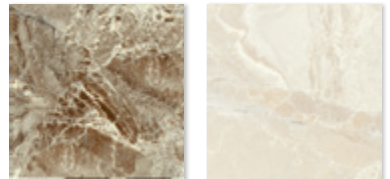

ORINOCO

WALL TILE + RED BODY + GLOSS
AZULEJO + PASTA ROJA + BRILLO
20x50 cm/8"x20"

COLOURS: / COLORES:

ORINOCO MARFIL

ORINOCO NOCE

ORINOCO PRISMA MULTI

ADDITIONAL INFORMATION: / INFORMACIÓN ADICIONAL:

V.3 Aesthetic classification: V.3 MODERATE VARIATION
Clasificación estética: V.3 VARIACIÓN MODERADA

View online
Ver online

ORINOCO MARFIL/NOCE
20x50 cm/8"x20"

ORINOCO PRISMA MULTI
20x50 cm/8"x20"

ORINOCO NOCE
45x45 cm/18"x18"

COORDINATED FLOOR TILE: / PAVIMENTO COORDINADO:

ORINOCO

GLAZED CERAMIC + RED BODY + GLOSS

GRES ESMALTADO + PASTA ROJA + BRILLO

ORINOCO NOCE

ORINOCO MARFIL

20x50 cm
8"x20"

AVAILABLE FORMATS: / FORMATOS DISPONIBLES:

PIECES NAME NOMBRE DE LA PIEZA	SIZES (CM) FORMATOS (CM)	WORK SIZE (MM) FORMATO DE FABRICACIÓN (MM)	PRICE GROUP GRUPO DE PRECIO
ORINOCO	20x50 cm/8"x20"	200 x 500 x 9	M212
ORINOCO PRISMA MULTI	20x50 cm/8"x20"	200 x 500 x 10,5	M267