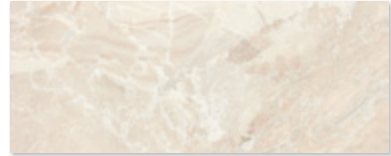

ORINOCO

WALL TILE + RED BODY + GLOSS
AZULEJO + PASTA ROJA + BRILLO
20x50 cm/8"x20"

COLOURS: / COLORES:

ORINOCO MARFIL

ORINOCO NOCE

ORINOCO PRISMA MULTI

ADDITIONAL INFORMATION: / INFORMACIÓN ADICIONAL:

V.3 Aesthetic classification: V.3 MODERATE VARIATION
Clasificación estética: V.3 VARIACIÓN MODERADA

View online
Ver online

ORINOCO MARFIL/NOCE
20x50 cm/8"x20"

ORINOCO PRISMA MULTI
20x50 cm/8"x20"

ORINOCO NOCE
45x45 cm/18"x18"

COORDINATED FLOOR TILE: / PAVIMENTO COORDINADO:

ORINOCO

GLAZED CERAMIC + RED BODY + GLOSS