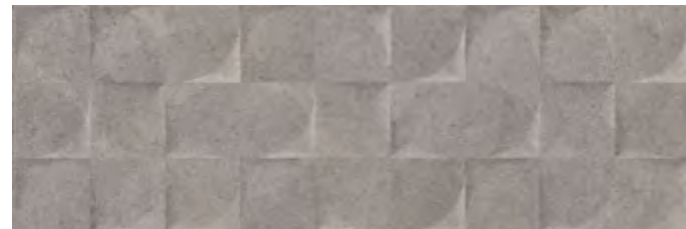

REX GEO BEIGE

REX TAUPE

REX GEO TAUPE

REX GREY

REX GEO GREY

REX DECOR MULTICOLOR

Soft touch / Tacto Suave

Ceramic soft touch for cladding for interior use.
Cerámica agradable al tacto para revestimientos de uso interior.