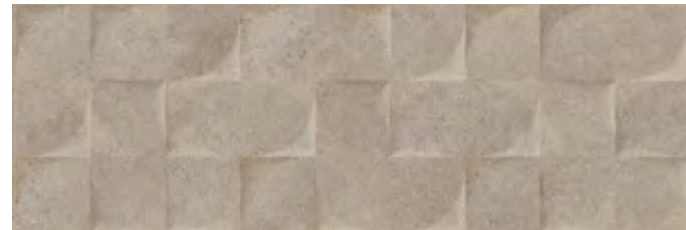

REX GREY
75x75 cm/30"x30" RC
↘

CONCRETE
CEMENTOS

WALL TILE + WHITE BODY + RECTIFIED + MATT
AZULEJO + PASTA BLANCA + RECTIFICADO + MATE

BIII GL

30x90 cm/11,8"x36"

REX IVORY

REX GEO IVORY

REX BEIGE

REX GEO BEIGE

REX TAUPE

REX GEO TAUPE

REX GREY

REX GEO GREY

REX DECOR MULTICOLOR

Soft touch / Tacto Suave

Ceramic soft touch for cladding for interior use.
Cerámica agradable al tacto para revestimientos de uso interior.