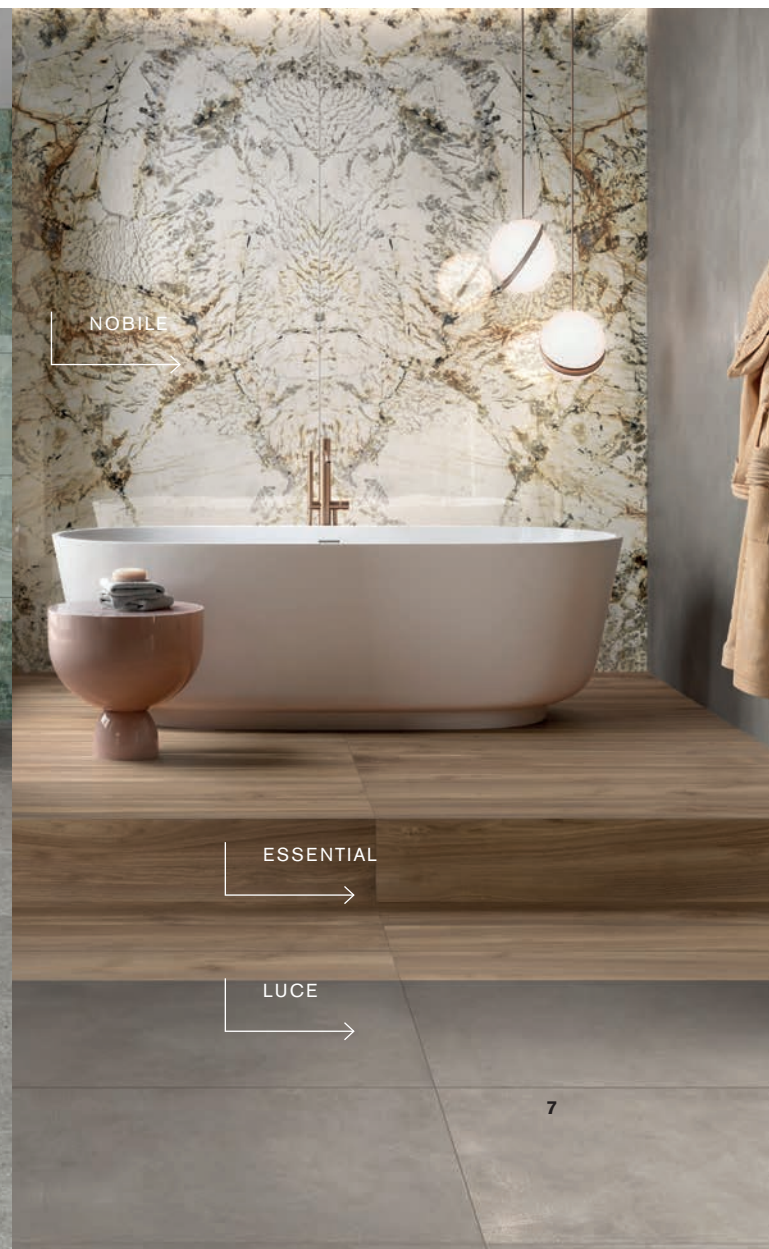

MIX & STYLE

IN LIVING COLOUR

I PROGETTI ARIANA SI SVILUPPANO ALL'INTERNO DI UNA GAMMA DI FORMATI MODULARI RETTIFICATI MONO-CALIBRO, CHE PERMETTE DI COMBINARE FRA LORO DIVERSE COLLEZIONI. A QUESTO SI AGGIUNGE LA SENSIBILITÀ STILISTICA DI ARIANA, CHE HA SELEZIONATO NUANCES E COLORAZIONI CON CUI COSTRUIRE ACCOSTAMENTI DI MATERIE SEMPRE NUOVI E INTERESSANTI.

THE ARIANA CERAMIC PROJECTS ARE PART OF A RANGE OF SINGLE-CALIBRE RECTIFIED MODULAR SIZES THAT ALLOW FOR COORDINATED USE OF DIFFERENT COLLECTIONS. ARIANA HAS ALSO EXPLOITED ITS STYLISTIC SENSIBILITY TO SELECT THE IDEAL COLOURS AND SHADES FOR THESE INTERESTING NEW COMBINATIONS OF MATERIALS.