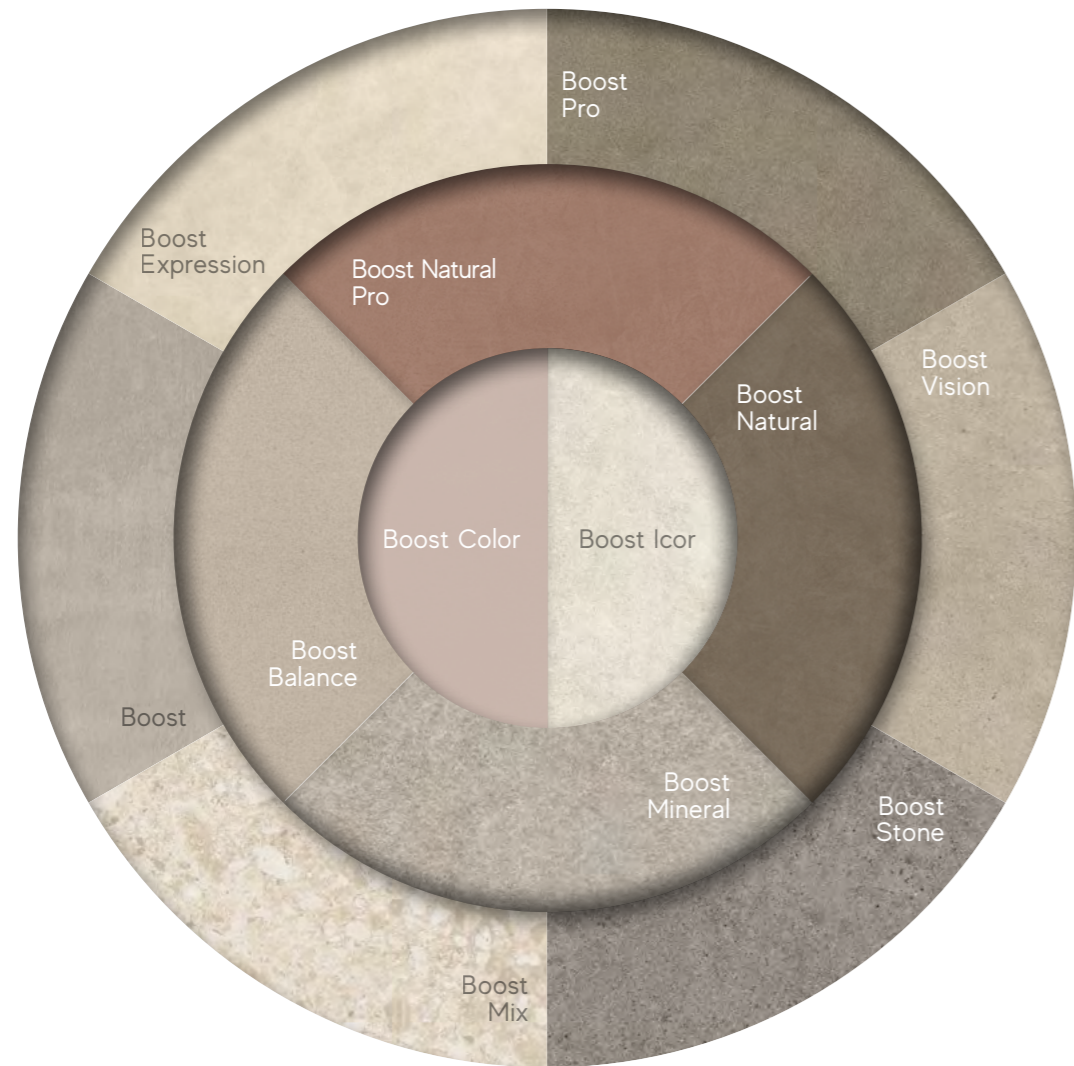

BOOSTWORLD