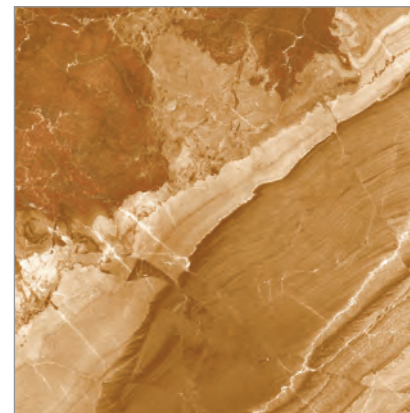

450x450 мм

VENETO

VENETO бежевый
■ 450x450x9 мм

VENETO коричневый
■ 450x450x9 мм

РАЗМЕР ПЛИТКИ	В КОРОБКЕ		В ПАЛЛЕТЕ		ВЕС БРУТТО, КГ	
	шт.	м ²	коробок	м ²	коробки	паллета
Плитка 450x450x9 мм	7	1,42	26	36,92	27,75	741,5