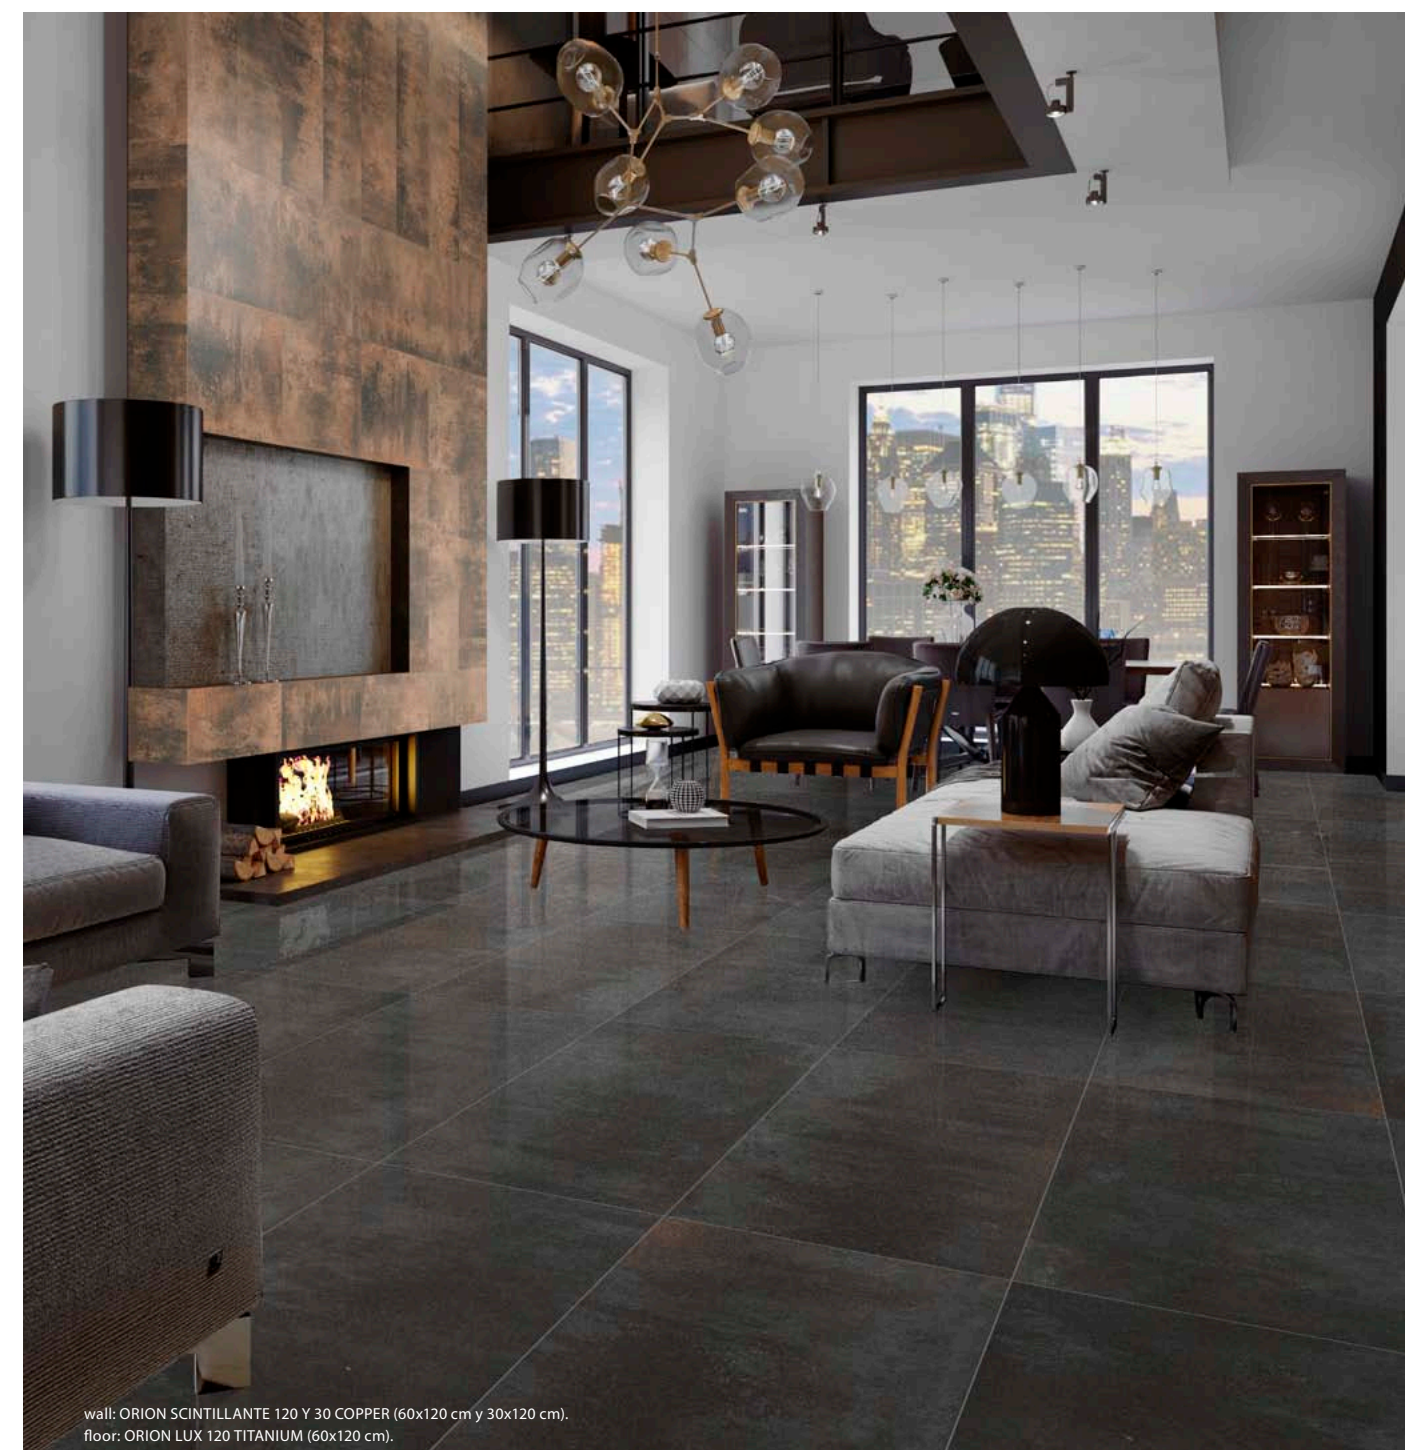

# ORION 120|60

| COLORES DISPONIBLES · AVAILABLE COLORS |

BLUE

PEARL

GREIGE

TITANIUM

COPPER

wall: ORION SCINTILLANTE 120 Y 30 COPPER (60x120 cm y 30x120 cm).  
floor: ORION LUX 120 TITANIUM (60x120 cm).