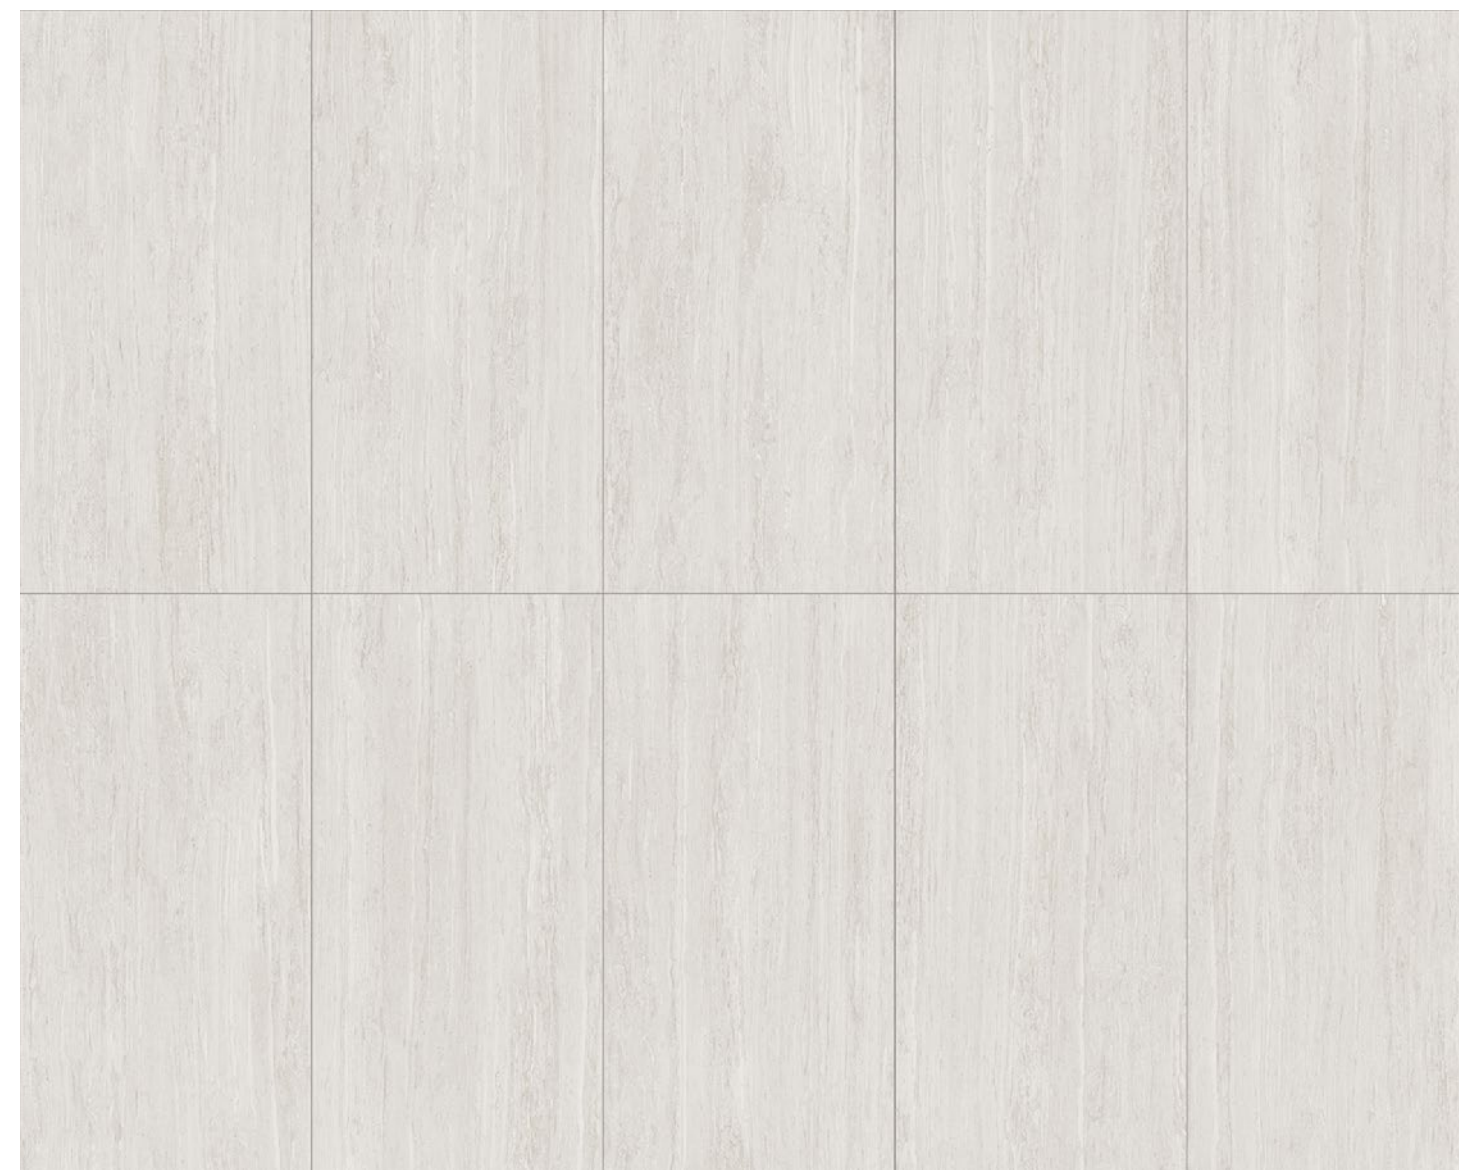

TRAVERTINE

PORCELÁNICO · Porcelain tiles · Grès cérame · Feinsteinzeug
60x120 cm
24" x 48"

Pavimento / Floor tiles:
Travertine Silver Satin 60x120 cm

PORCELÁNICO
PORCELAIN

FORMATOS DISPONIBLES · AVAILABLE FORMATS · FORMATS DISPONIBLES · VERFÜGBARE FORMATE
PORCELÁNICO BIa · PORCELAIN BIa · GRÈS CERÁME BIa · FEINSTEINZEUG BIa

VARIEDAD GRÁFICA · GRAPHIC VARIETY · DIVERSITÉ DES GRAPHISMES · GRAFISCHEVIELFALT

Travertine Silver

Escala 1:1 / Scale 1:1

Pavimento / Floor tiles:
Travertine Silver Polished 60x120 cm

TRAVERTINE

PAVIMENTO · FLOOR TILES · SOL · BODENFLIESEN