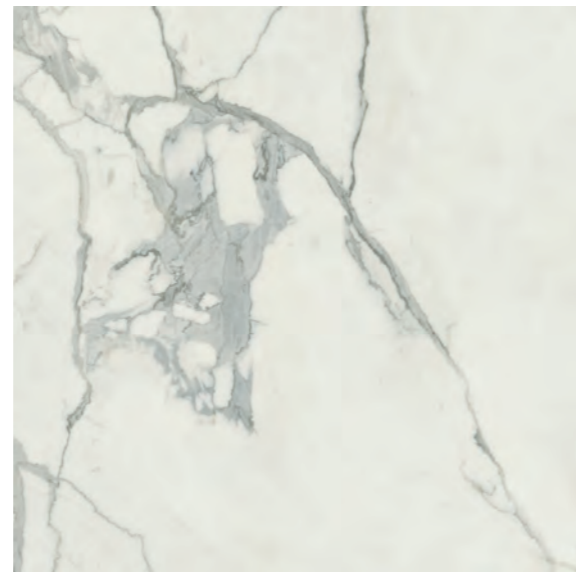

Medici

Porcelánico / Porcelain tiles

260 x 120 cm. — 102,36" x 47,24"
 120 x 120 cm. — 47,24" x 47,24"
 60 x 120 cm. — 23,62" x 47,24"
 80 x 160 cm. — 31,50" x 63"
 80 x 80 cm. — 31,50" x 31,50"

XLAB

MF

Medici White Natural
60 x 120 cm. P6012L