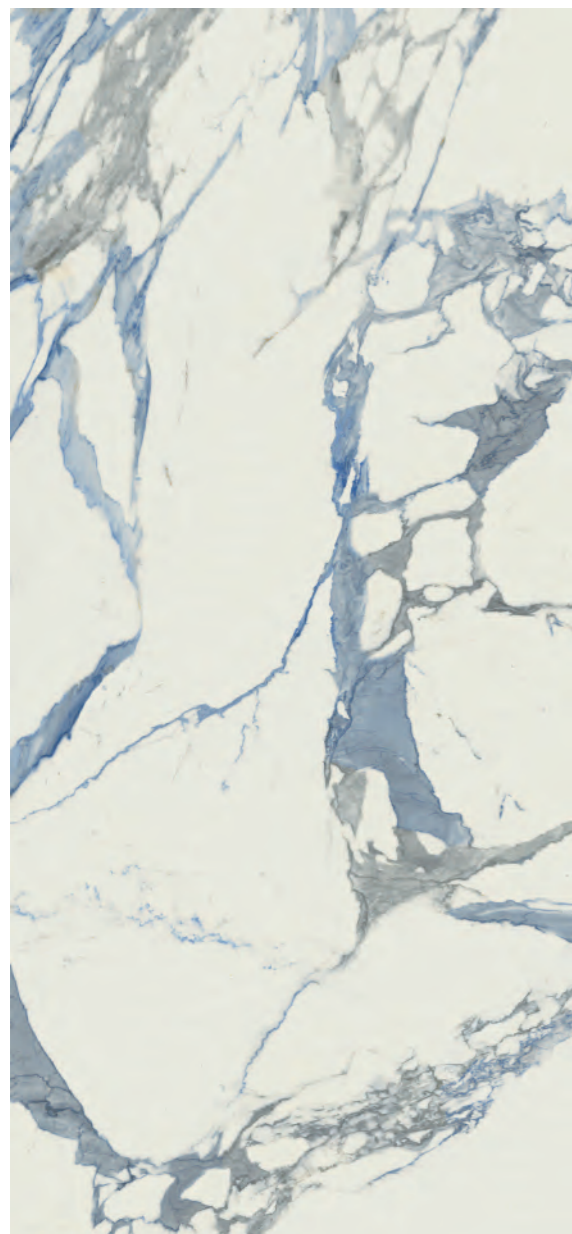

Medici Blue Pulido
260 x 120 cm. XL2612V

Medici

Porcelánico / Porcelain tiles

Formatos disponibles / Available sizes

- 260 x 120 cm. — 102,36" x 47,24"
- 120 x 120 cm. — 47,24" x 47,24"
- 60 x 120 cm. — 23,62" x 47,24"
- 80 x 160 cm. — 31,50" x 63"
- 80 x 80 cm. — 31,50" x 31,50"

XLAB

MF