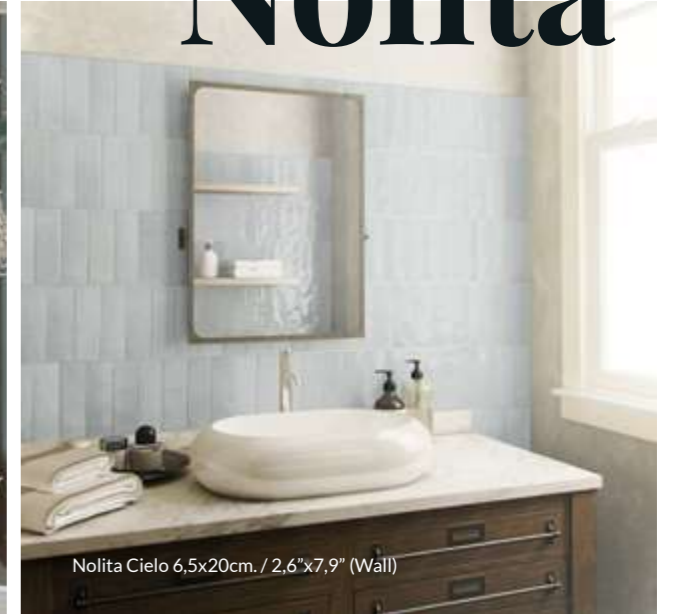

Nolita Cielo 6,5x20cm. / 2,6"x7,9" (Wall)

Nolita Burdeos 6,5x20cm. / 2,6"x7,9" (Wall)

Nolita Beige 6,5x20cm. / 2,6"x7,9" (Wall)

Nolita Jolly Net Rosa 1,5x20cm. / 0,6"x7,9" (Wall)
Nolita Jolly Net Beige 1,5x20cm. / 0,6"x7,9" (Table leg)
Arousa Blanco 25,8x29cm. / 10,2"x11,4" - (Floor)