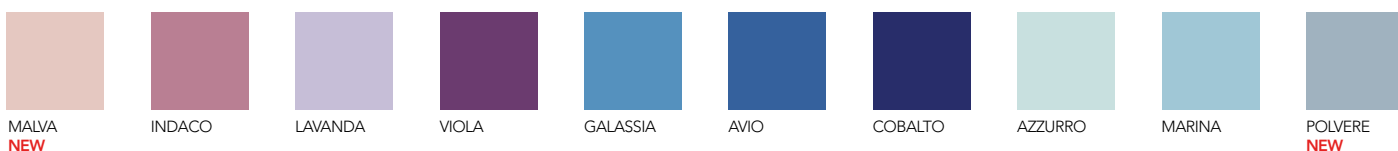

I COLORI

TALCO

ONNO

PERLA

BINDO

CARBONIO

LAVA

NICKEL

CROMO

BANANA

ZIRCONO

FIENO

URANIO

GALENA

CLORO

AZZURRO

BAIA

MARINA

GALASSIA

POLVERE

NAVY

MALVA

LAVANDA

INDACO

LITIO

I COLORI

FULL BODY R10 A+B

MATT

LUCIDI

ANTISLIP A+B R10

FULL BODY R10 A+B

MATT