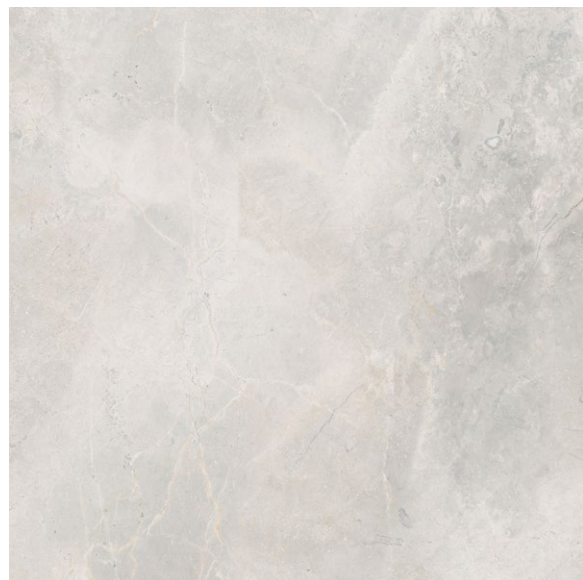

Masterstone

white - mat / мат / мат

119,7 × 119,7 cm
| 45654

☼ 0,8
R9
PEI ●●●●○
✂ 12

59,7 × 119,7 cm
| 45470