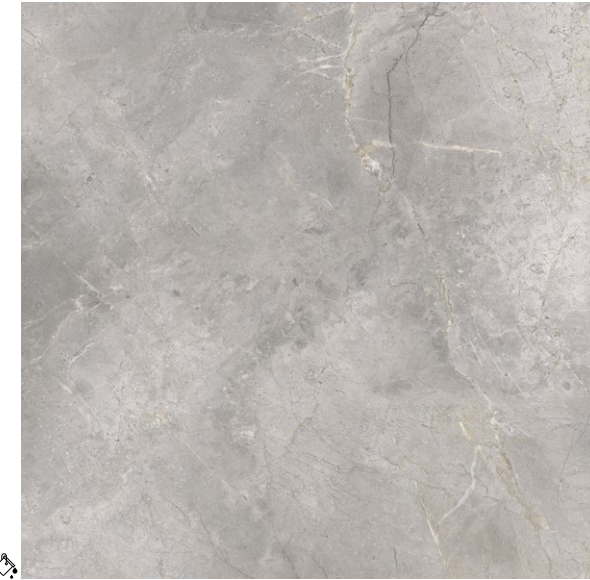

0,8
PEI ●●●●○
12

59,7 × 119,7 cm
| 46729