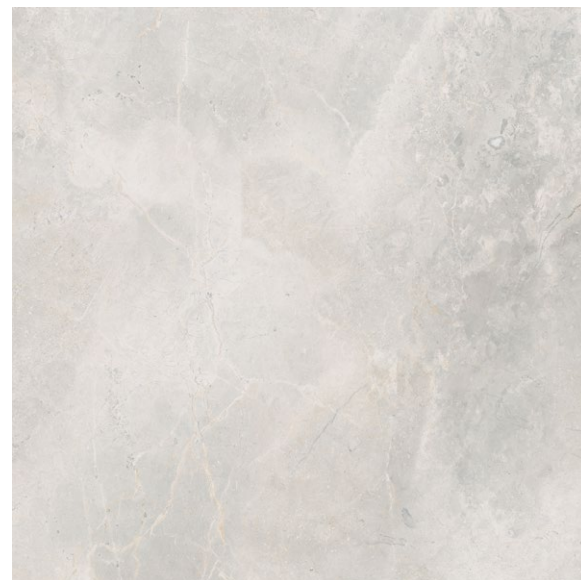

☼ 0,8
PEI ●●●●○
✂ 12

59,7 × 119,7 cm
| 46705