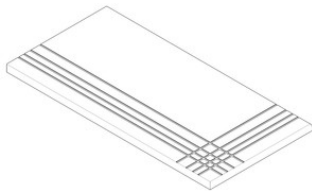

ANGULO GRADONE RECTO

| 60X60 / 24"x24"
| 60X120 / 24"x48"
| 90x90 / 36"x36"
| 30X60 / 12"x24"

20mm

RODAPIÉ 8 20MM 60X60

| 60X60 / 24"x24"