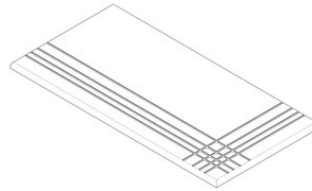

MIDTOWN CREAM MAT.
| POROSA | MATE | Pasta Blanca

MIDTOWN WHITE MAT.
| POROSA | MATE | Pasta Blanca

Peldaños Técnicos

Porcelánico

RODAPIÉ

| 60X120 / 24"x48"
| 60X60 / 24"x24"
| 30X60 / 12"x24"

PELDAÑO ROMO

| 60X120 / 24"x48"
| 90x90 / 36"x36"
| 60X60 / 24"x24"
| 30X60 / 12"x24"