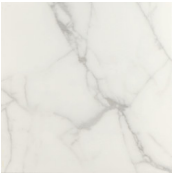

Serie **VARESSE**

45x45 / 18"x18"

45x45 / 18"x18"

VARESSE

G.9 | GRES | Pasta Roja

Peldaños Técnicos

Pasta Roja

RODAPIE ROMADO Y ESMALTADO
SP2012 | 45X45 / 18"x18"