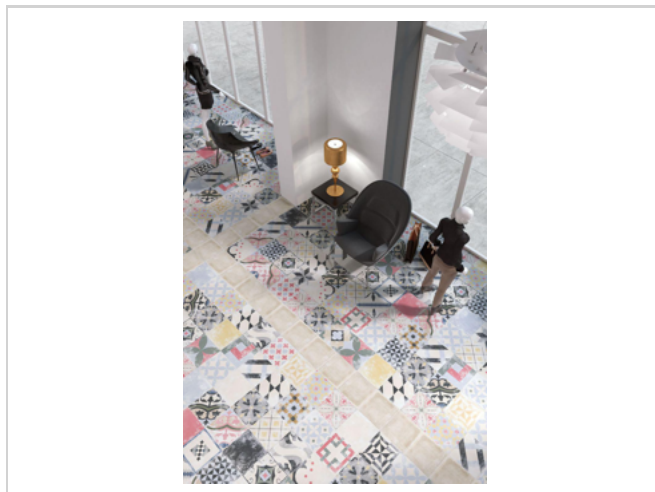

HERITAGE

25X25

Heritage Mix
25x25

POMPEI NATURAL
25x25

HERITAGE

GALERÍA

PACKING

Formato	pzs/caja	m ² /caja	kg/caja	cajas/palet	m ² /palet	kg/palet
25x25	16	1	20.50	72	72	1490