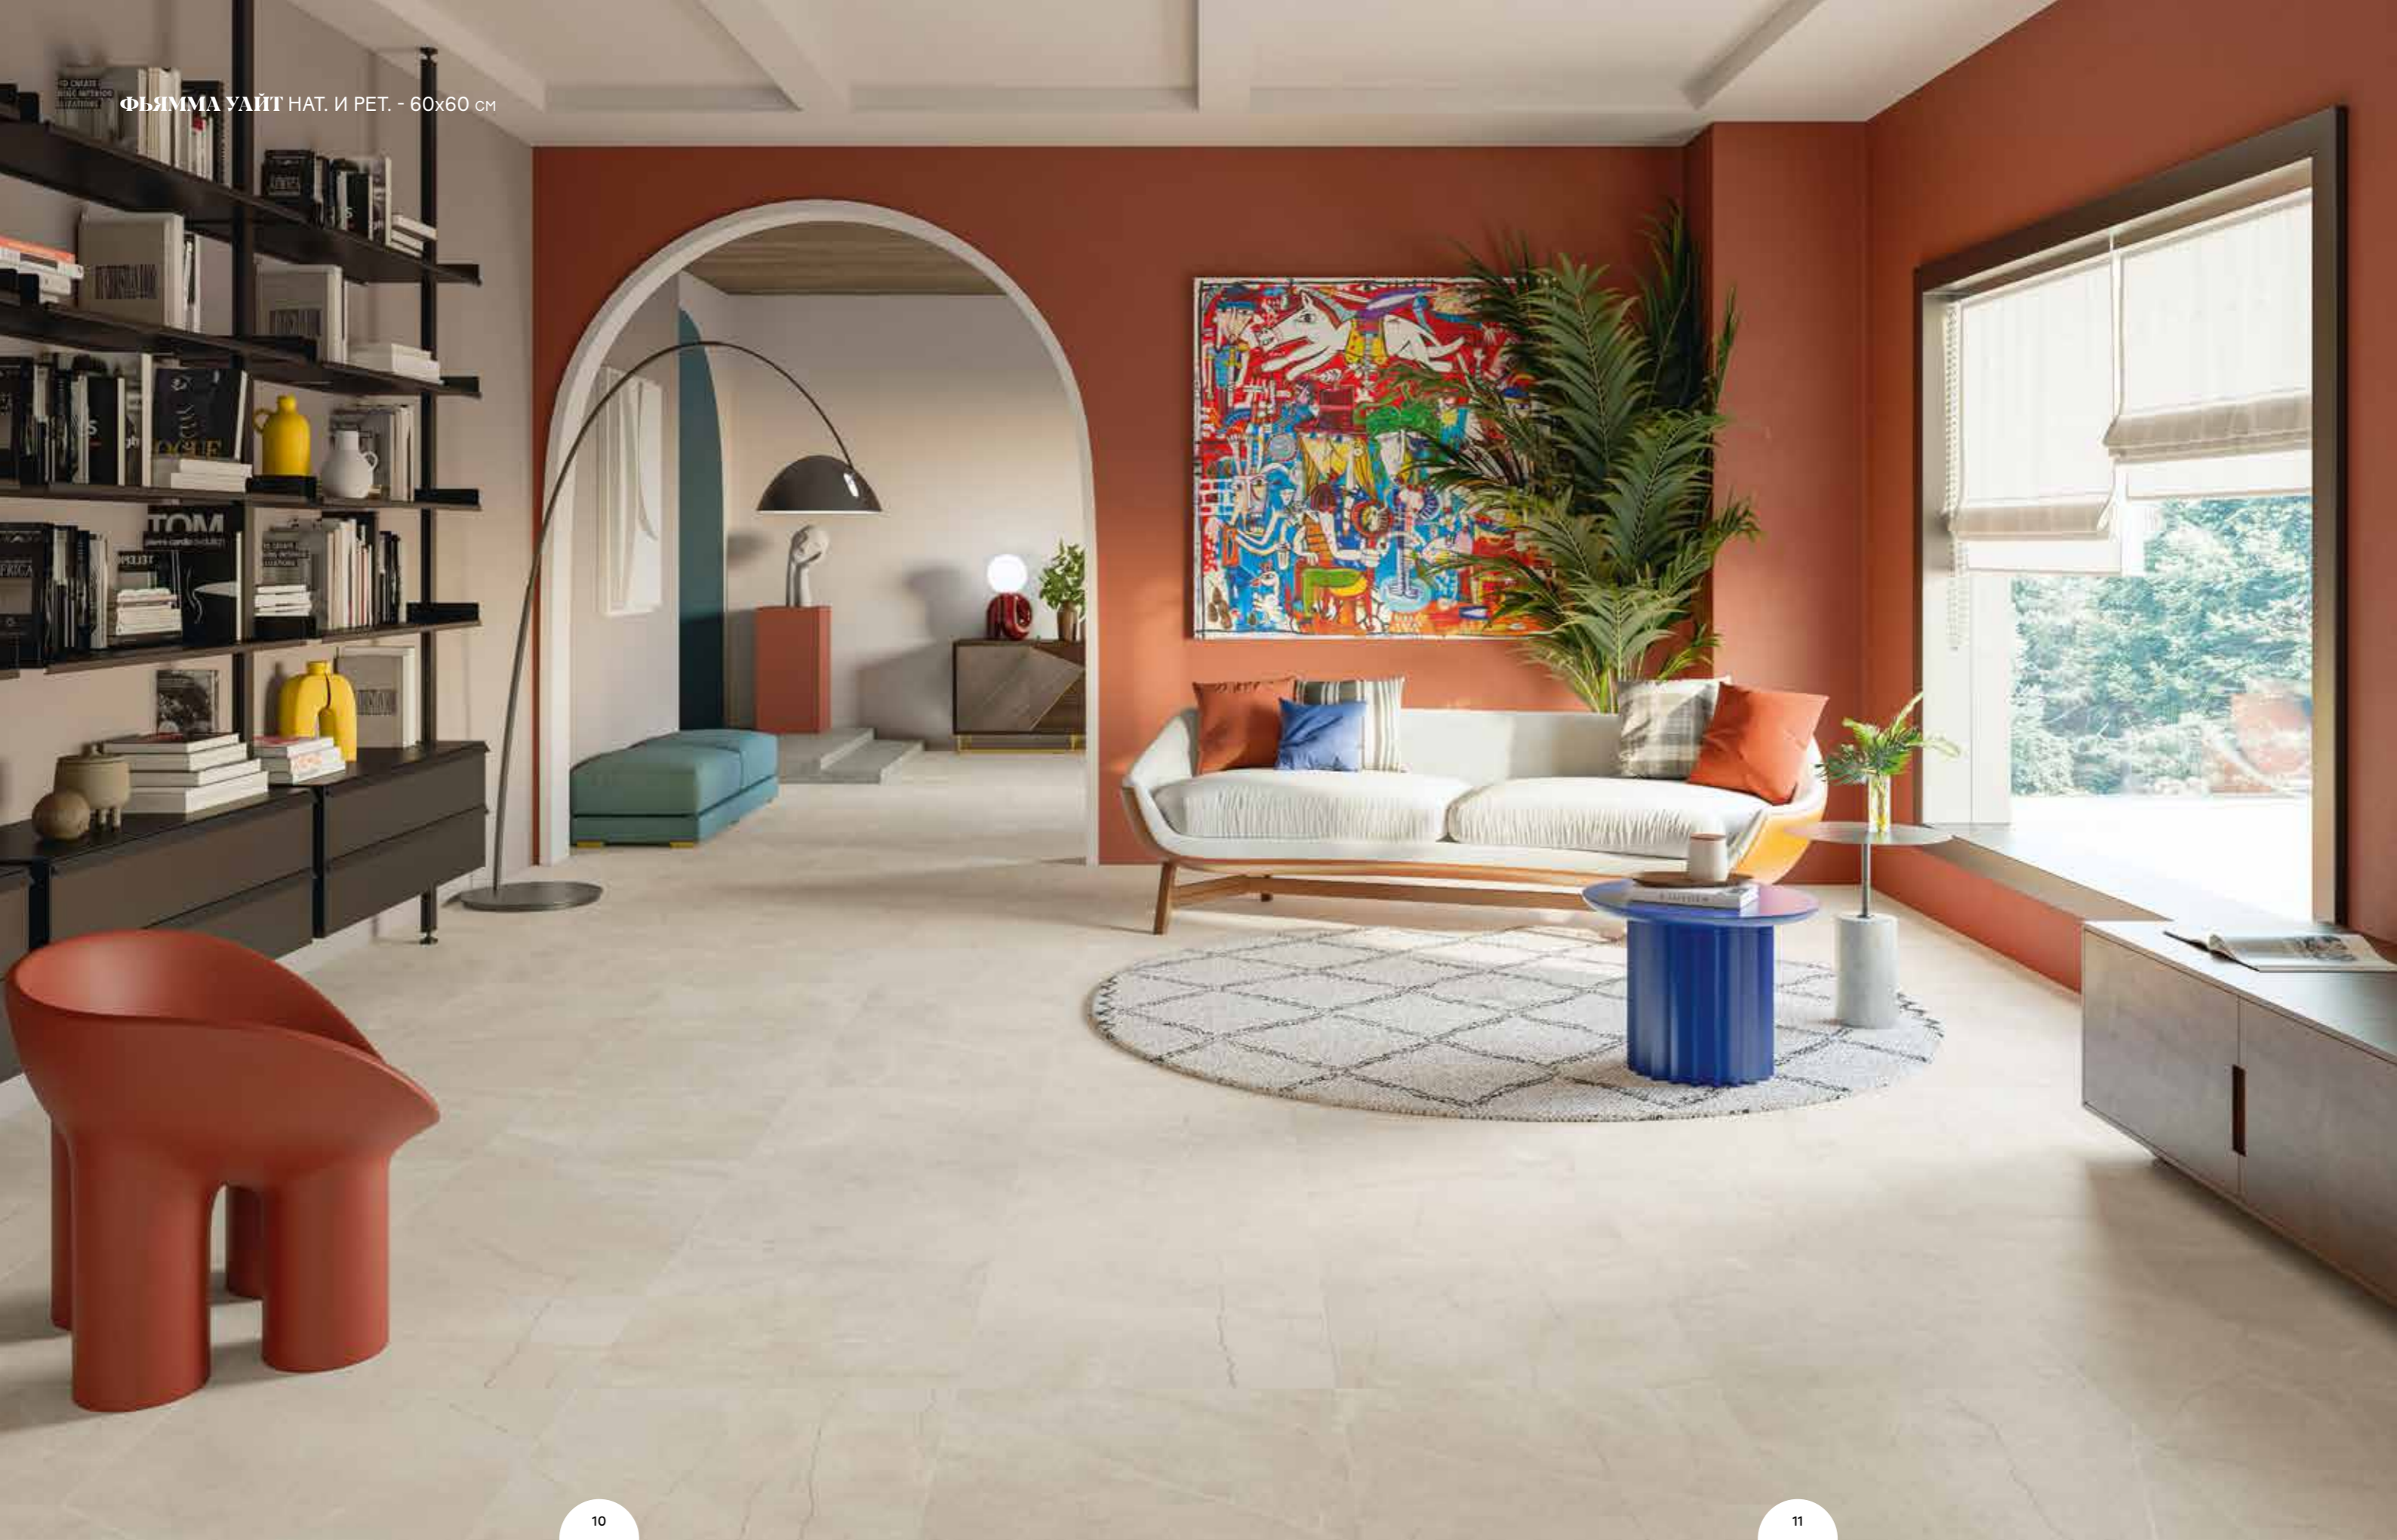

ЦВЕТА

УАЙТ

БРОНЗ

ФЪЯММА УАЙТ НАТ. И РЕТ. - 60x60 см

ФЪЯММА УАЙТ НАТ. И РЕТ. - 60x60 см

КОМФОРТ И ПРАКТИЧНОСТЬ

Создать светлый и практичный дизайн поможет керамогранит ФЪЯММА Уайт. Нежный оттенок мрамора придаст любому пространству легкости и воздушности.