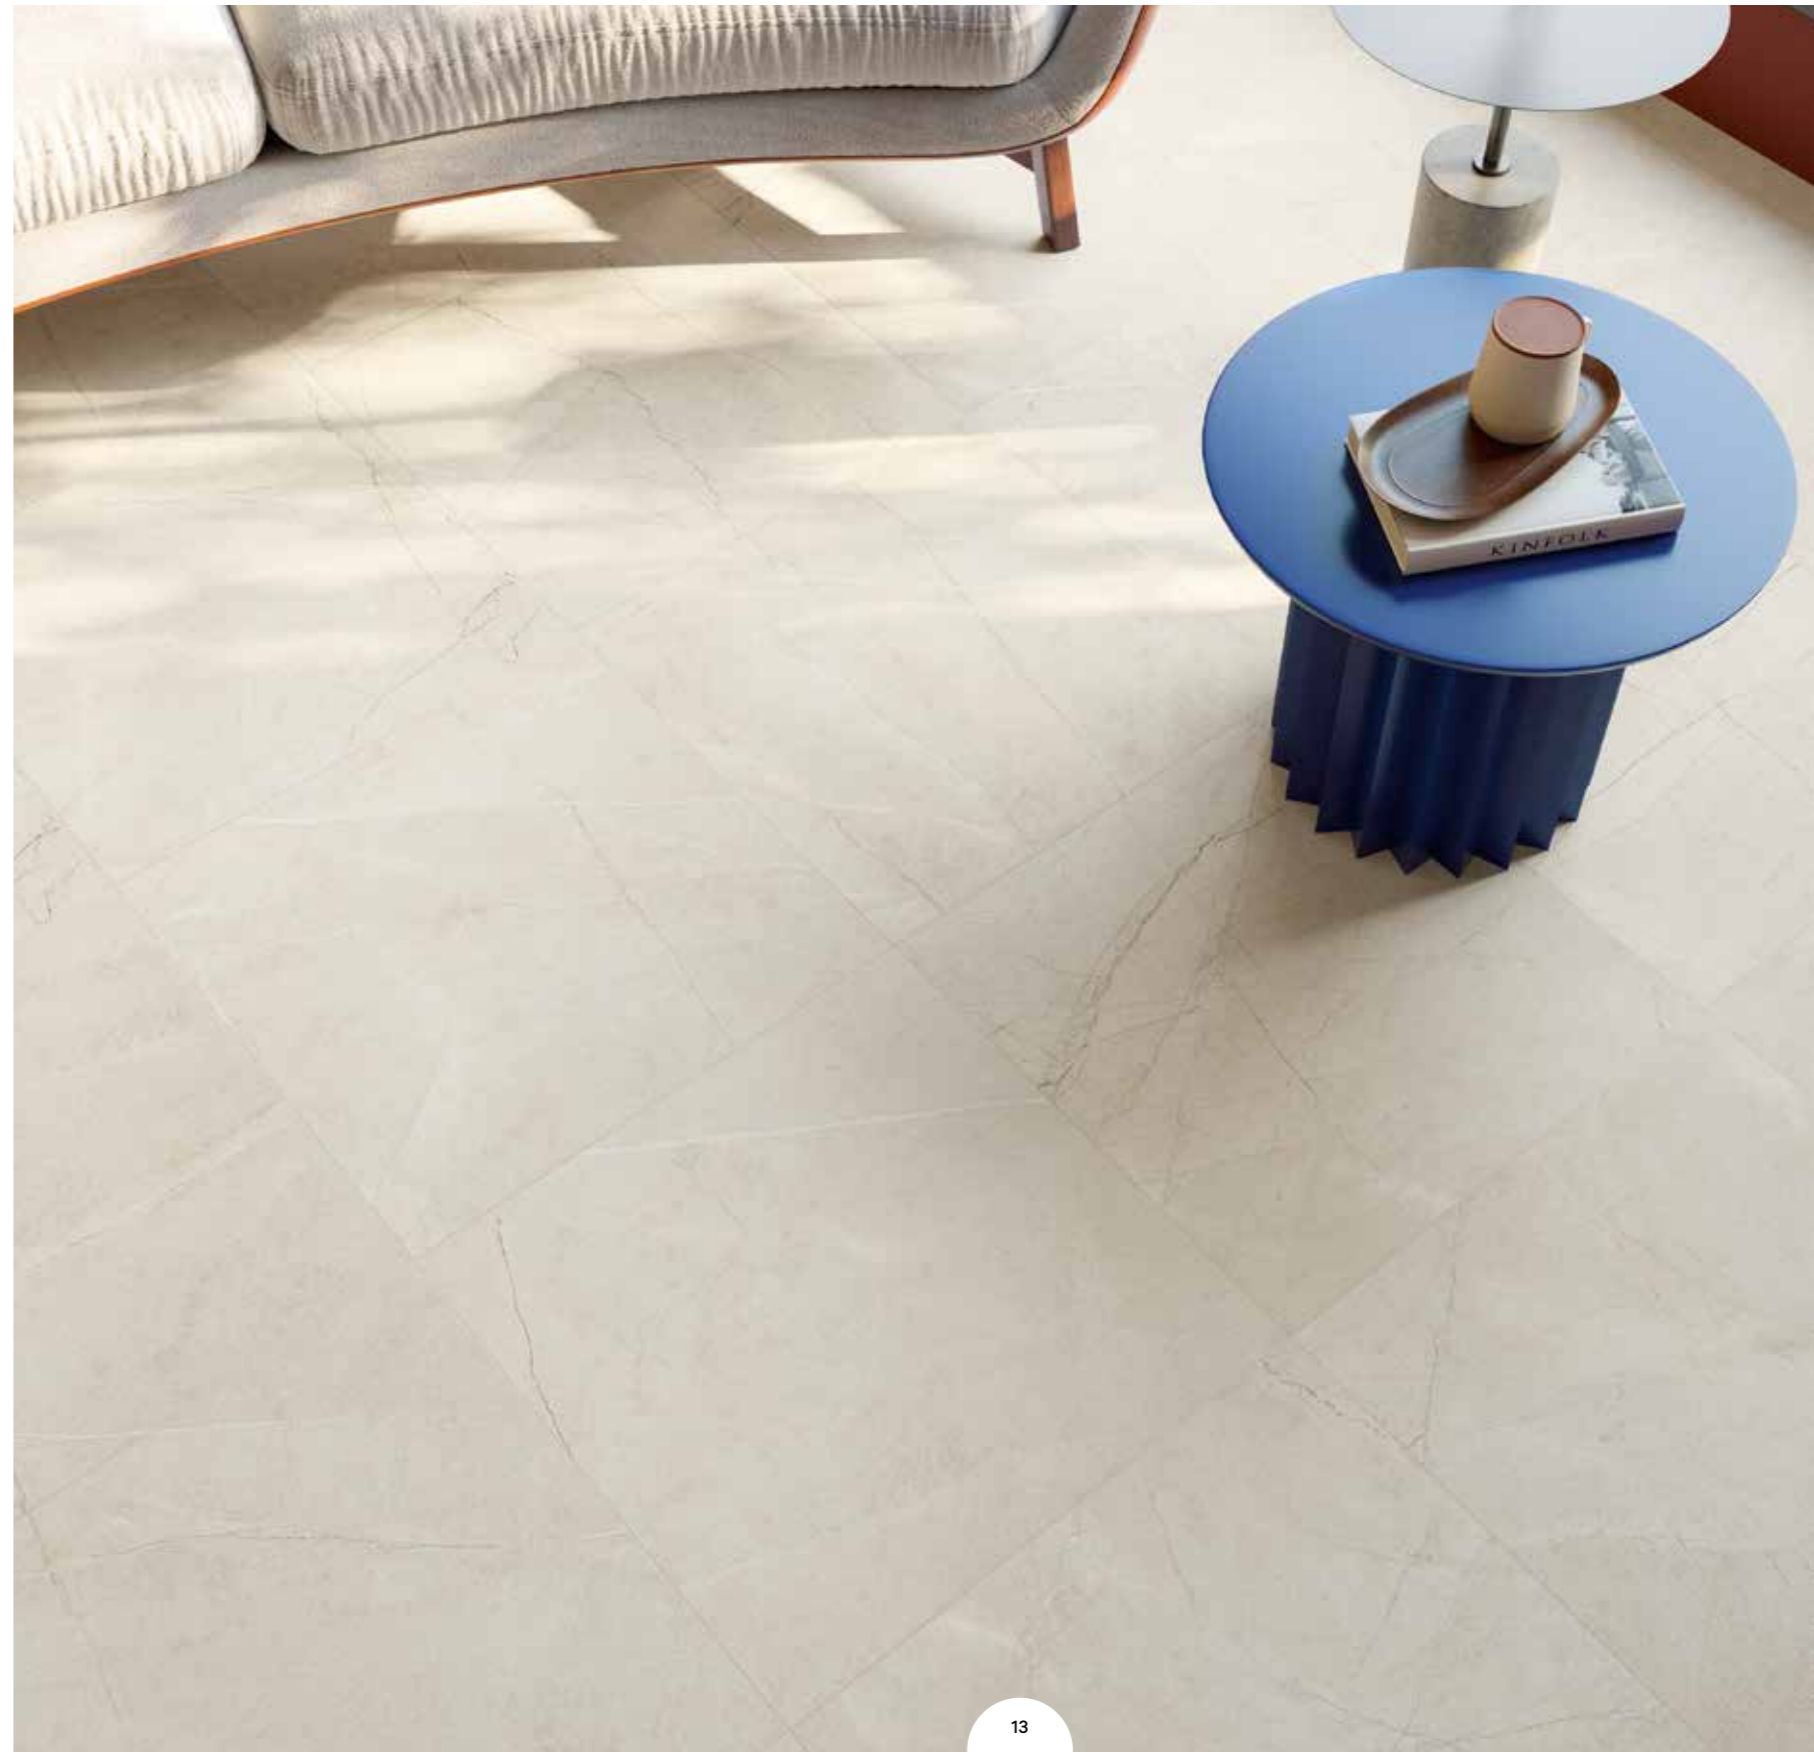

ЦВЕТА

УАЙТ

БРОНЗ

ФЪЯММА УАЙТ НАТ. И РЕТ. - 60x60 см

ФЪЯММА УАЙТ НАТ. И РЕТ. - 60x60 см

КОМФОРТ И ПРАКТИЧНОСТЬ

Создать светлый и практичный дизайн поможет керамогранит ФЪЯММА Уайт. Нежный оттенок мрамора придаст любому пространству легкости и воздушности.