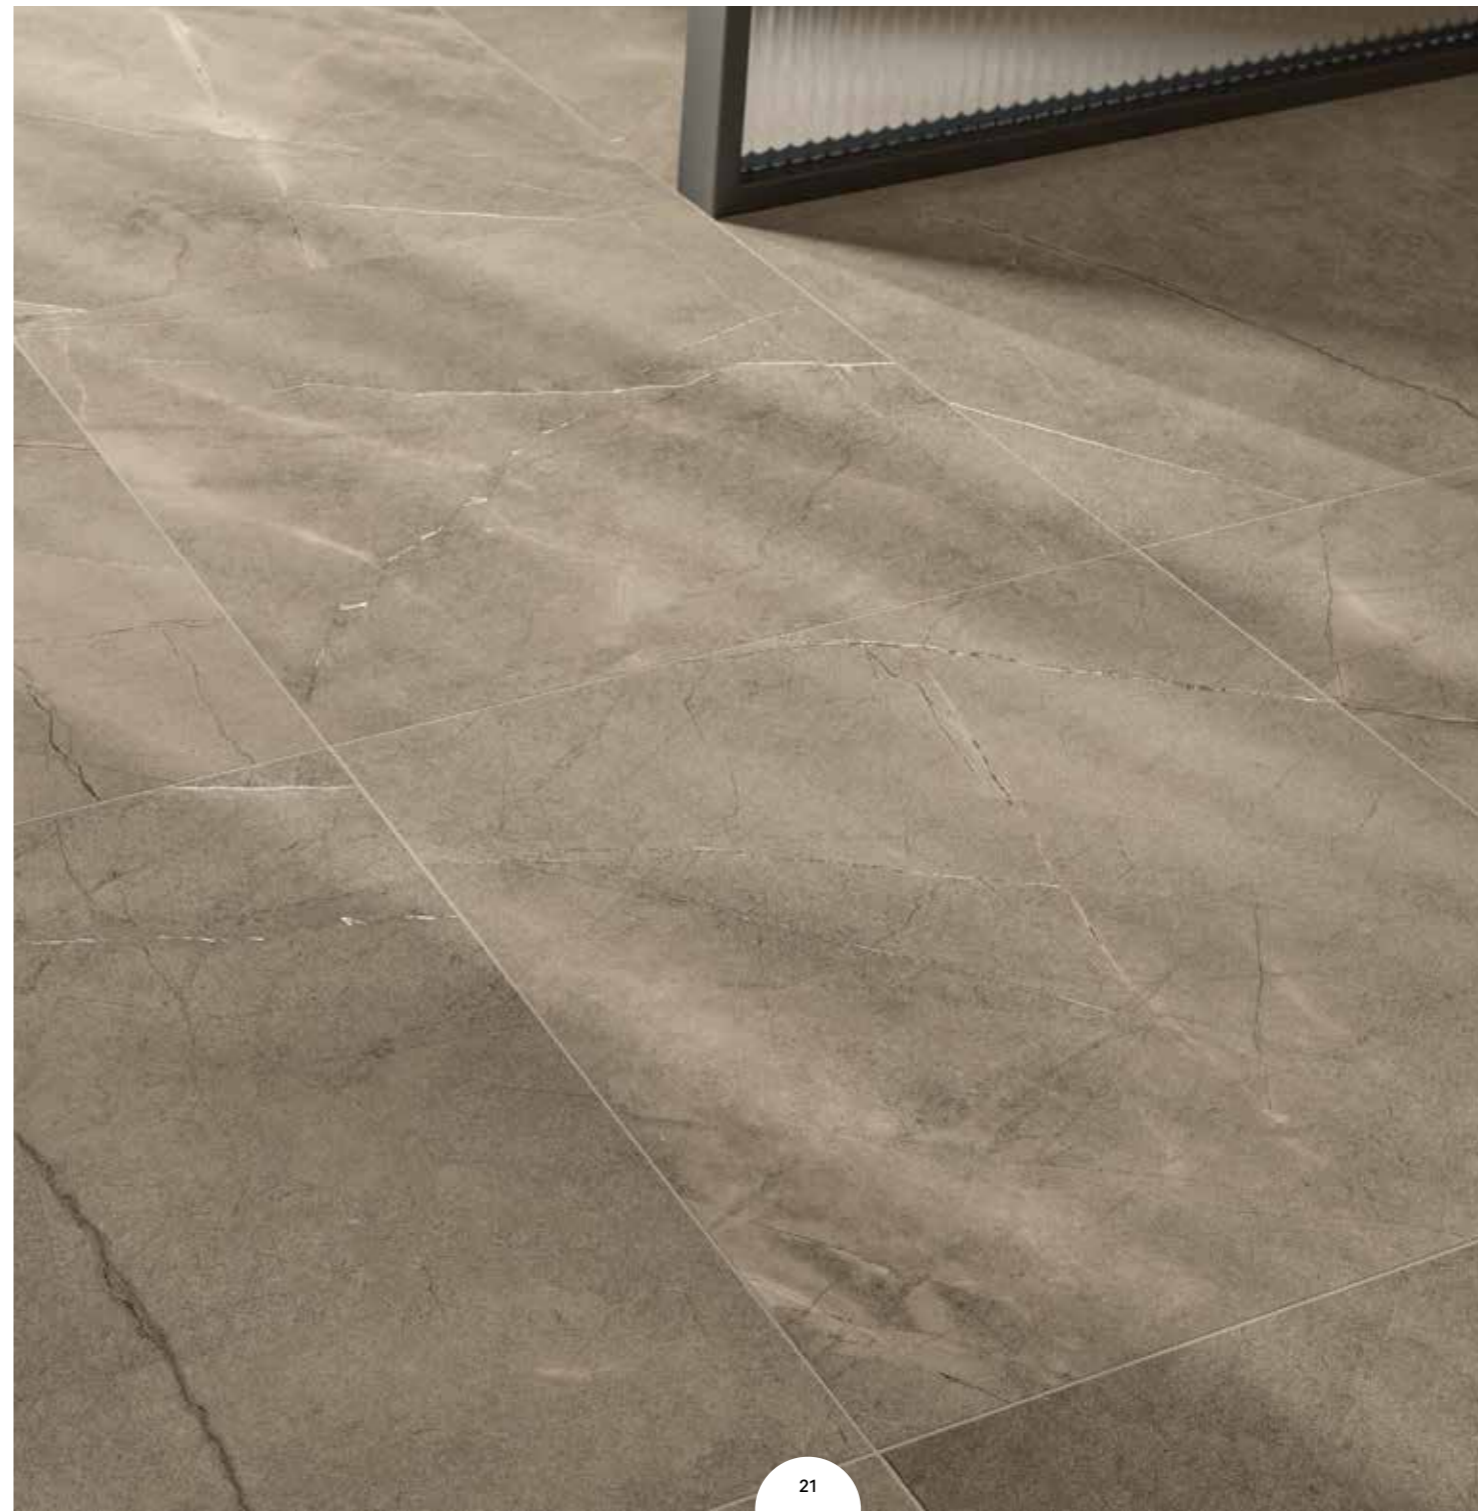

ФЪЯММА БРОНЗ НАТ. И РЕТ. - 60x60 см

ЕСТЕСТВЕННАЯ КРАСОТА

Натуральная поверхность керамогранита привносит очарование классического мрамора в современный интерьер. Контрастные прожилки на коричневом фоне цвета ФЪЯММА Бронз добавляют изысканности и придают напольному покрытию привлекательный вид. А высокие характеристики керамогранита гарантируют долговечность покрытия.