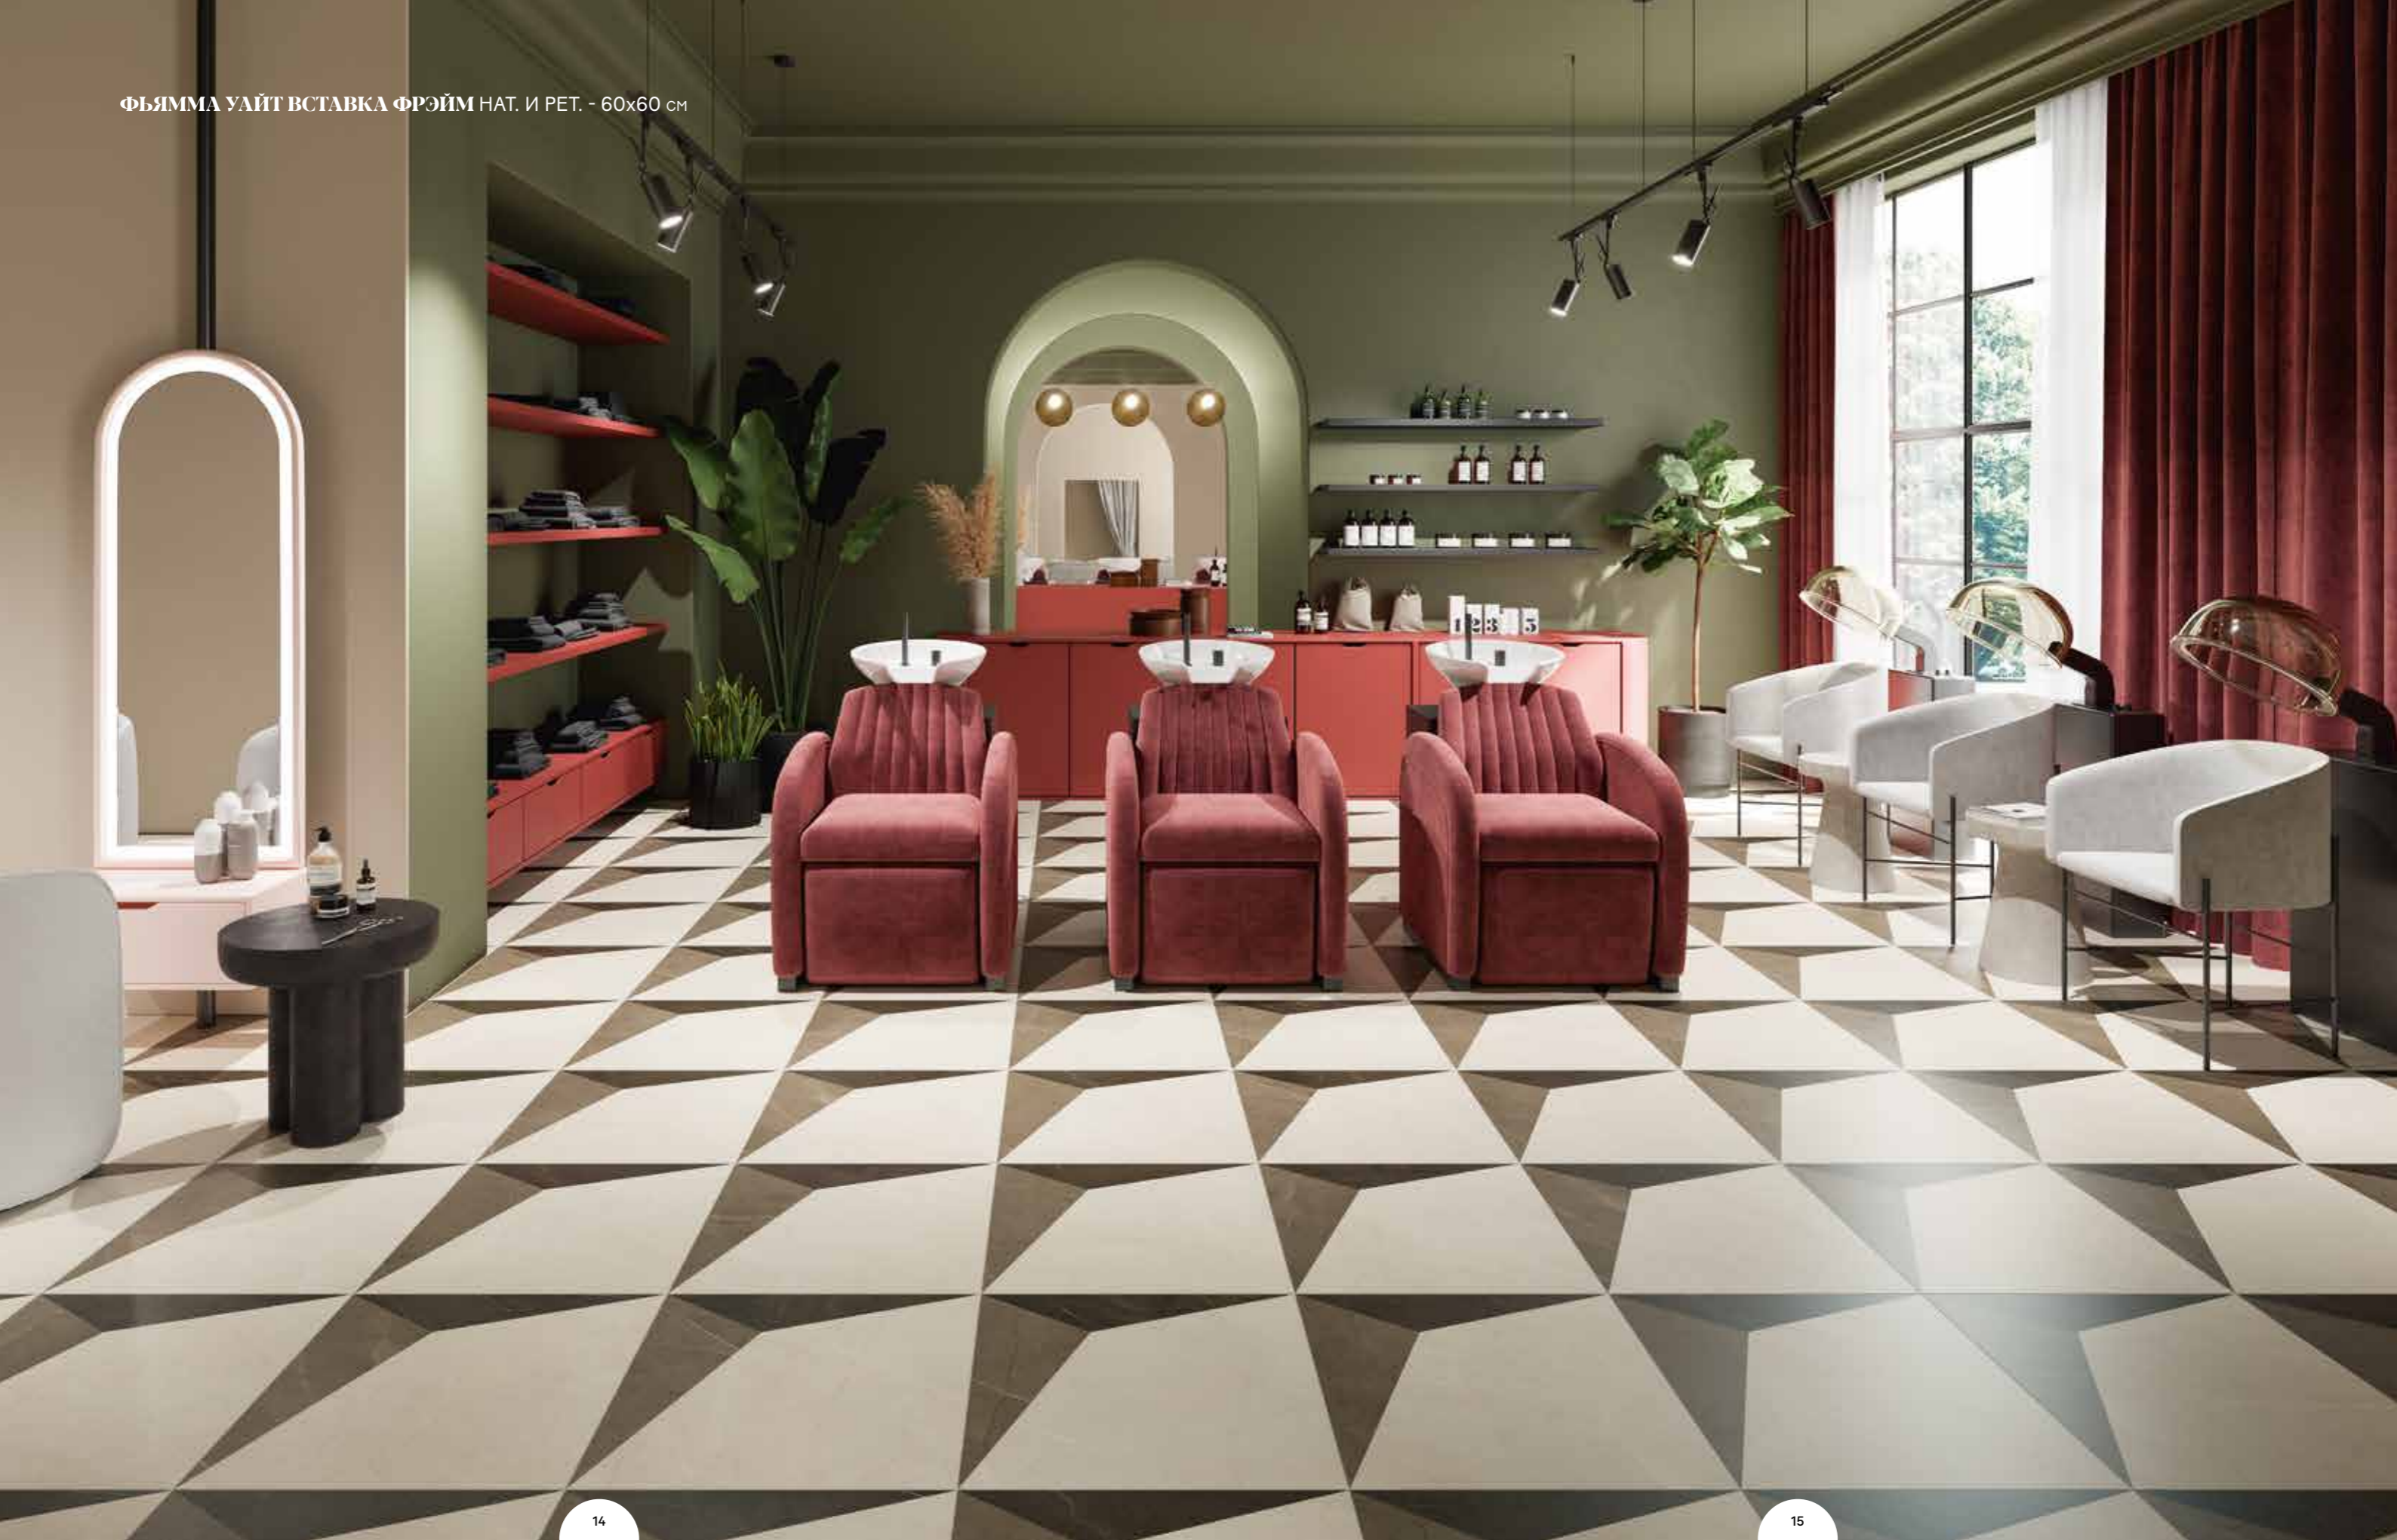

ФЪЯММА УАЙТ ВСТАВКА ФРЭЙМ НАТ. И РЕТ. - 60x60 см