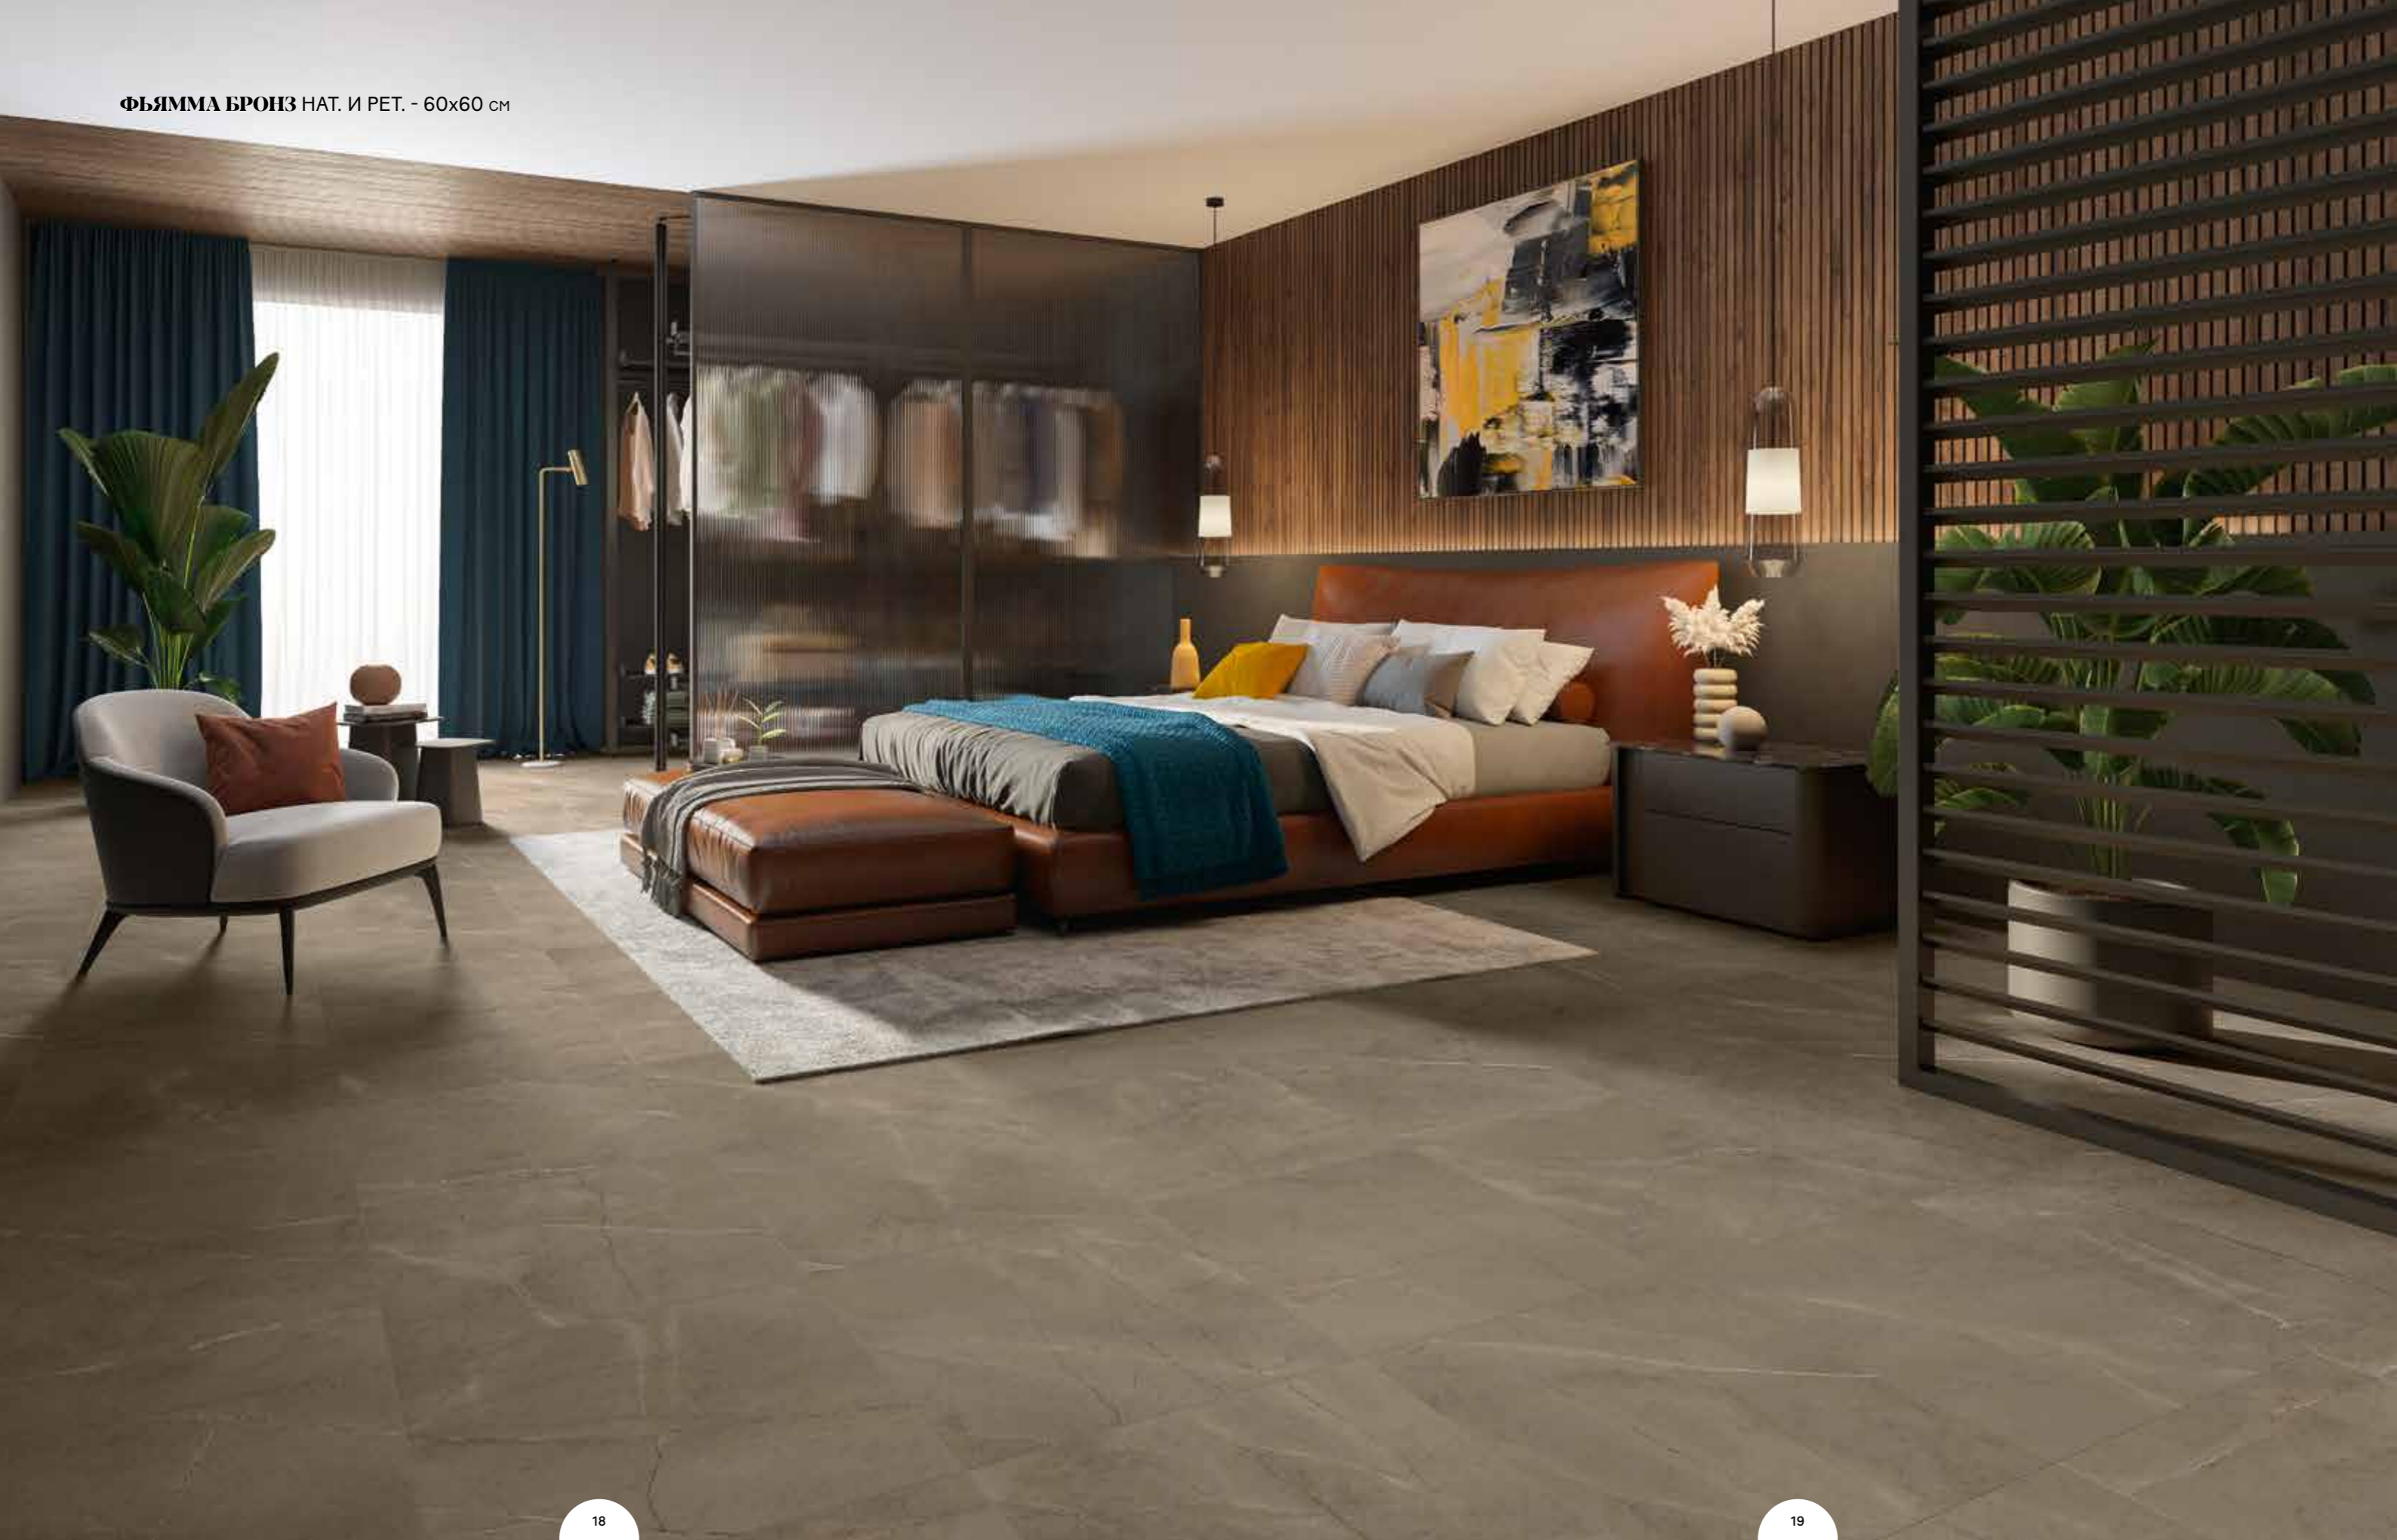

Его просто комбинировать с другими цветами, материалами и аксессуарами, оформляя современные интерьеры.

ФЪЯММА УАЙТ ВСТАВКА ФРЭЙМ НАТ. И РЕТ. - 60x60 см

ДЛЯ ВОПЛОЩЕНИЯ ИДЕЙ

Гамма благородных оттенков мрамора коллекции ФЪЯММА дополнена эффектной вставкой Фрейм. Геометрический трехцветный орнамент на плитке поможет создать яркий и стильный образ интерьера. Впервые Coliseum представляет декор в квадратном формате 60x60, который можно укладывать на пол и на стены, придавая пространству выразительности.

ФЪЯММА БРОНЗ НАТ. И РЕТ. - 60x60 см

ЕСТЕСТВЕННАЯ КРАСОТА

Натуральная поверхность керамогранита привносит очарование классического мрамора в современный интерьер. Контрастные прожилки на коричневом фоне цвета ФЪЯММА Бронз добавляют изысканности и придают напольному покрытию привлекательный вид. А высокие характеристики керамогранита гарантируют долговечность покрытия.