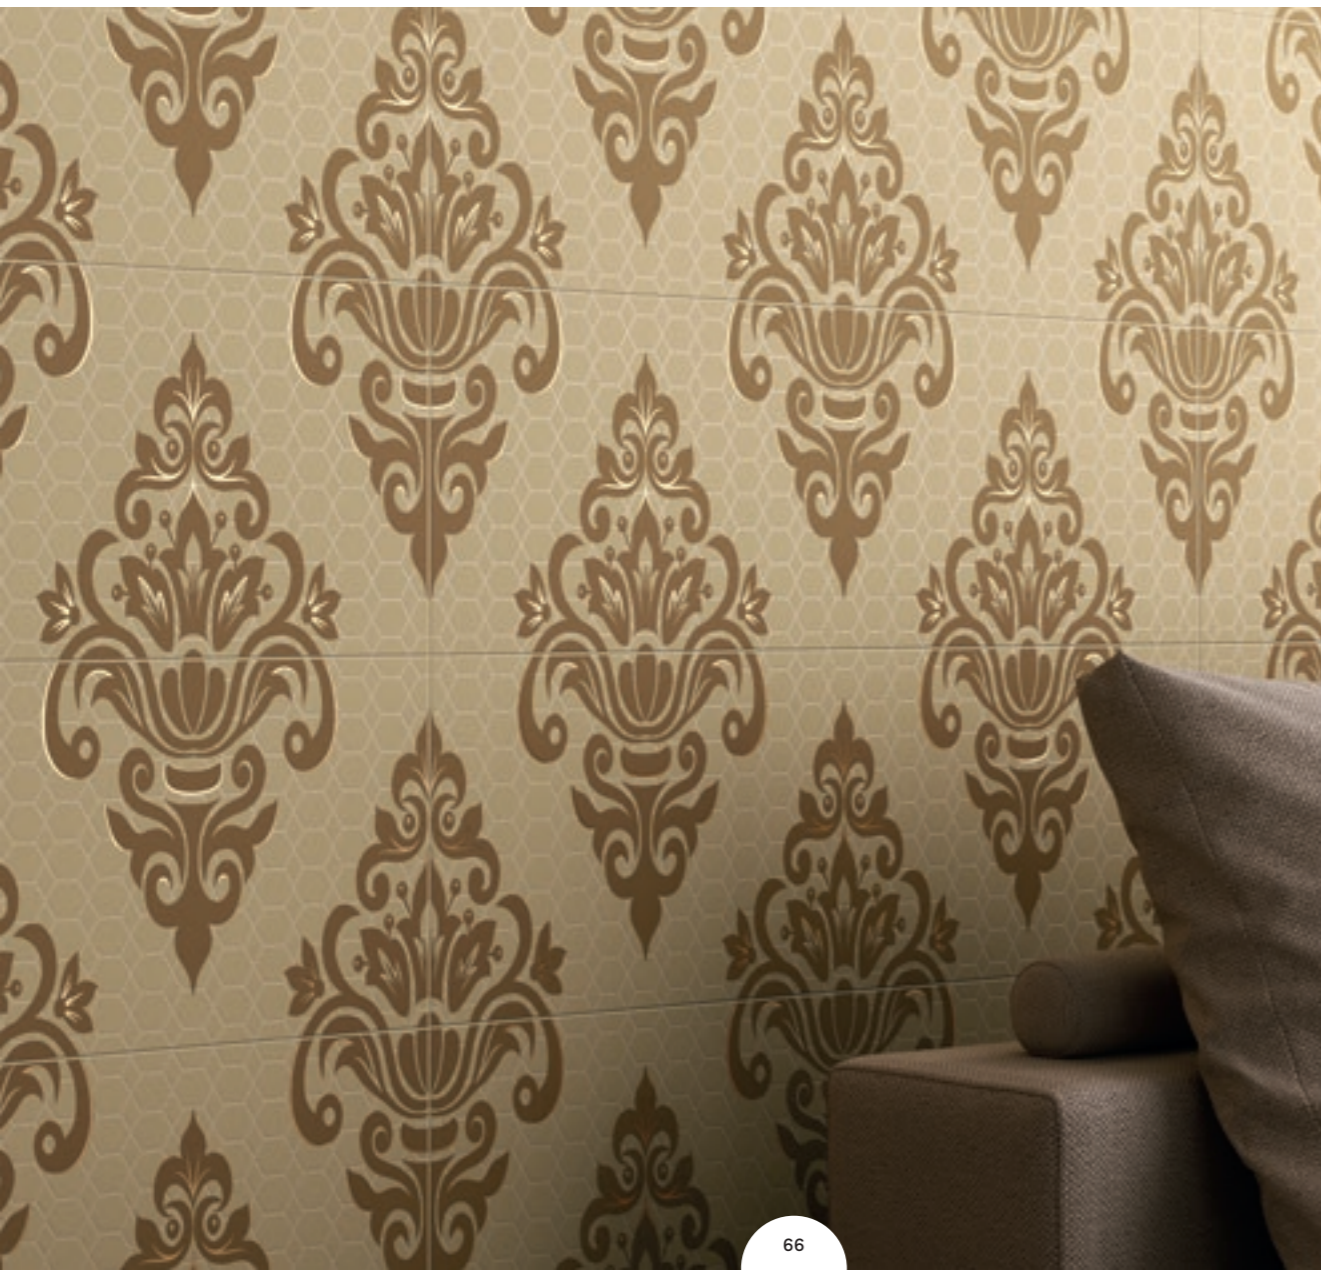

**ДЛЯ ЛЮБОГО
НАСТРОЕНИЯ, ДЛЯ
ЛЮБОГО ИНТЕРЬЕРА,
ДЛЯ ВАШЕГО
КОМФОРТА**

ЛАЙФСТАЙЛ ВСТ.ГОЛДЕН НАТ. - 25x75 см
ПОРТОФИНО БЕЛЫЙ НАТ. И ПЕТ. - 45x90 см

Геометрический дизайн, природные узоры, дамасские орнаменты — вставки из коллекции ЛАЙФСТАЙЛ отражают любое настроение и подойдут для создания проектов в разных стилях, добавляя гармонии и динамичности каждому пространству. Детально проработанная графика и необычные поверхности делают вставки уникальным элементом интерьера.