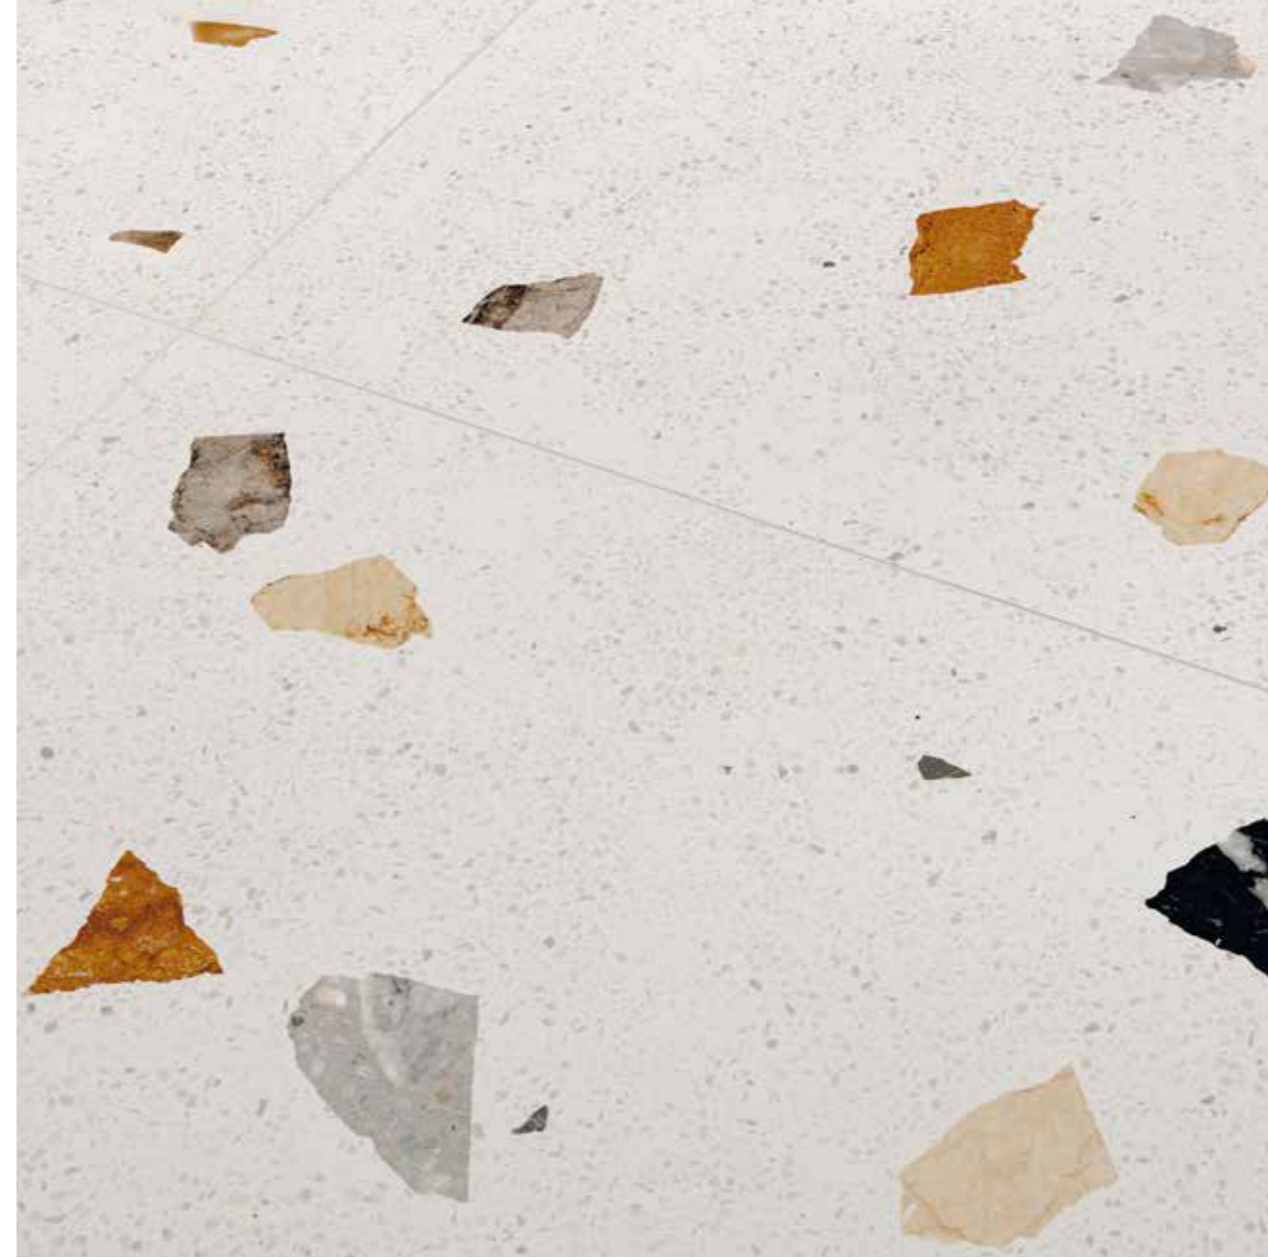

КРАСОТА ВНЕ ВРЕМЕНИ

Светлый фон ПАЛЛАДИО Уайт дополнен небольшими контрастными вкраплениями и цветными элементами неправильной формы с графикой мрамора. Натуральная поверхность подчеркивает схожесть с итальянским терраццо, вдохновившим на создание коллекции, в то время как высокие характеристики керамогранита гарантируют прочность и долговечность покрытия.