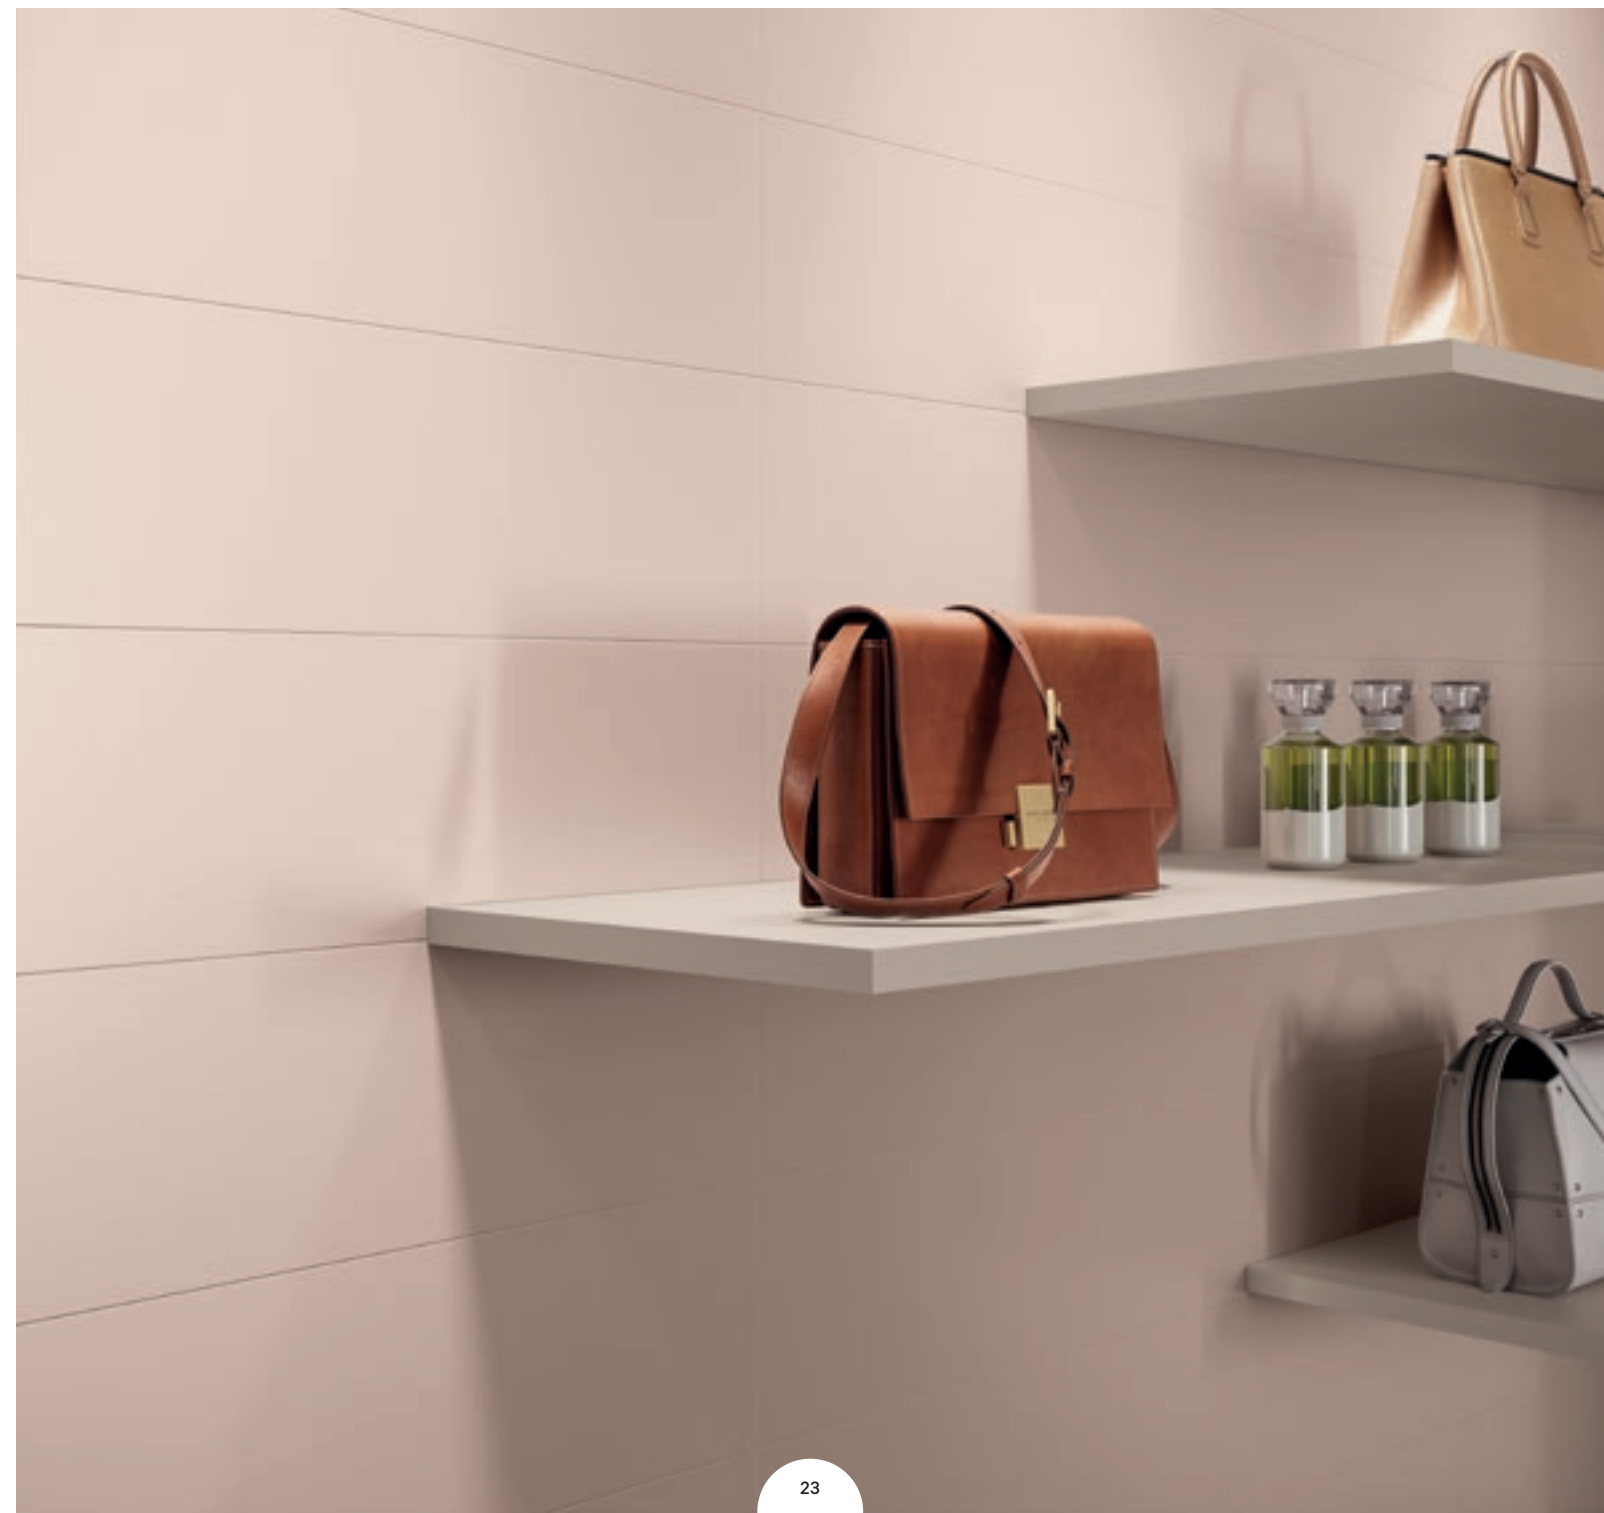

ЛАЙФСТАЙЛ КВАРЦ НАТ. - 25x75 см