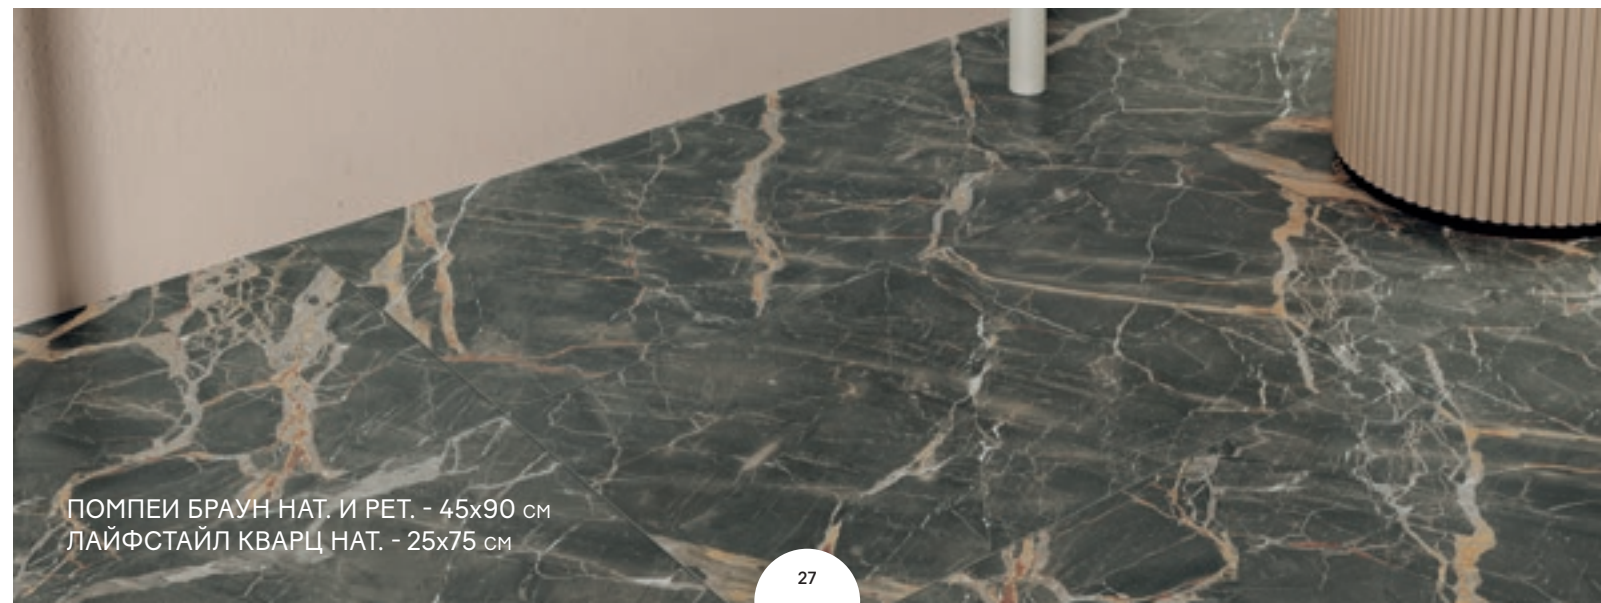

СТУПЕНЬ УГЛОВАЯ ПРАВАЯ *

33x90 см
Нат.

ПЛИНТУС *

7,2x90 см
Нат.

* Имеется во всех цветах

■ Ознакомиться со всей гаммой коллекции ЛАЙФСТАЙЛ вы можете на стр. 78

ПОМПЕИ БРАУН НАТ. И РЕТ. - 45x90 см
ЛАЙФСТАЙЛ КВАРЦ НАТ. - 25x75 см