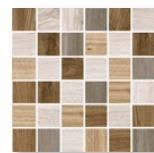

MOSAICO GREIGE
30 x 30 / 11,8" x 11,8" 223127 | M83

OAK
23 x 120 / 9,05" x 47,24"

222860 | M75

MOSAICO OAK
30 x 30 / 11,8" x 11,8" 223126 | M83

MOSAICO MIX
30 x 30 / 11,8" x 11,8" 223124 | M83

PELDAÑO BONE
33 x 120 / 12,99" x 47,24" 223291 | -