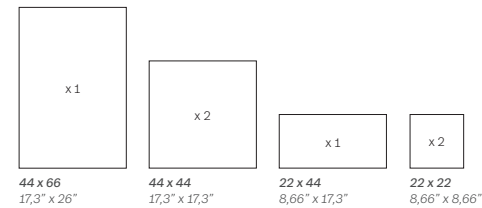

CONTENIDO DE LA CAJA 6 PIEZAS

BOX CONTENT 6 PIECES

Iconos descriptivos

DESCRIPTIVE ICONS

M Precio por m²
Porcelain

C Precio por caja
Price per box

P Precio por unidad
Price per unit

P Porcelánico
Porcelain

W Revestimiento
Wall tiles

F Pavimento
Floor tiles

M Mate
Matt

V2
Variación cromática leve
Slight Colour Variation

G3
Variación gráfica media
Slight Graphic Moderate

Variación cromática
Shade Variation
Variación gráfica
Graphic Variation

V1 • G1 Uniforme
Uniform
V2 • G2 Variación leve
Slight variation

V3 • G3 Variación media
Moderate variation
V4 • G4 Variación alta
Strong variation

Certificaciones Colorker Group

COLORKER GROUP CERTIFICATIONS

UCRANIA
CERTIFICATION