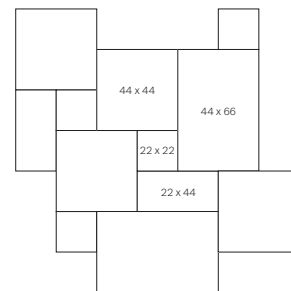

PATRÓN DE COLOCACIÓN SUGERIDO

SUGGESTED LAYOUT PATTERN

Junta de colocación
recomendada de 4/5 mm
Placement joint
recommended 4/5 mm

RODAPIÉ
10 x 60 / 3,94" x 23,6" 223958 **C69**

Pesos y medidas

PACKING LIST

	PIEZAS CAJA PIEZES BOX	KG. CAJA KG. BOX	M² CAJA S.Q.M. BOX	CAJA EUROPALET BOX EUROPALLET	KG. EUROPALET KG. EUROPALLET	M² EUROPALET S.Q.M. EUROPALLET
PACK MODULAR						
44 x 66 / 44 x 44 / 22 x 44 / 22 x 22	6	18,55	0,87	32	618	27,84
Rodapié 10 x 60	15	18,74	0,90	64	1119,36	57,60

Consulten con el fabricante para adquirir peldaños
FOR STEPS PLEASE CONTACT THE MANUFACTURER