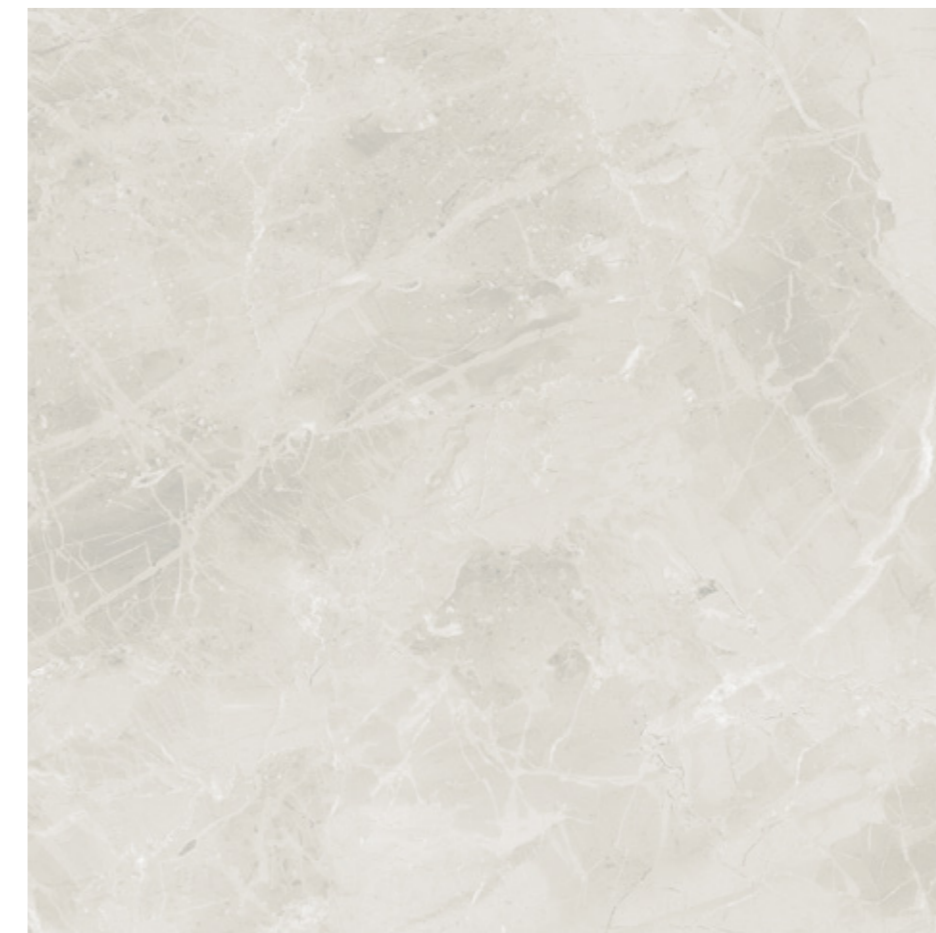

LIBERTY

Сорт мрамора, живописные слэбы которых филигранны и выразительны. Серый фон с редкими светлыми прожилками создает ощущение гармонии и комфорта, легко сочетаясь с другими цветами и материалами.

Сложные светло-серые оттенки мрамора восхищают и привлекают внимание уникальным рисунком узоров и вкраплений коллекции LIBERTY. Кристаллическая природа камня обеспечивает игру оттенков на солнце.

E-3014/MR/60X60X9

светло-бежевый
ректифицированный/матовый
6 лиц

Доступные поверхности MR Скользкость R9 Износостойкость 4 КЛАСС Стойкость к загрязнению 4 КЛАСС Предел прочности при изгибе 49 МПА Водопоглощение 0,03% Морозостойкость 150 ЦИКЛОВ

LIBERTY

E-3015/MR/60X60X9

бежевый
ректифицированный/матовый
6 лиц

E-3017/MR/60X60X9

серый
ректифицированный/матовый
6 лиц