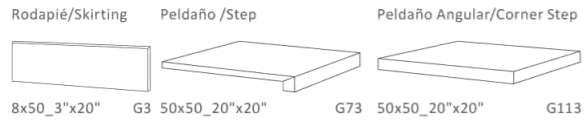

Carioca

PORCELÁNICO / PORCELAIN
MATE / MATT

Piezas especiales / Special Pieces:

Goya Blanco_50x50
20"x20" /G505

Decor Carioca Gris_50x50
20"x20" /G512

Decor Carioca Negro_50x50
20"x20" /G512

DECOR CARIOCA NEGRO