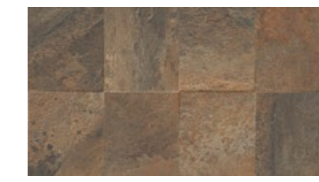

GORBEA BONE 33,3x60 13"x24"
NATURAL G530 R10/C1 PEI IV

11 designs

GORBEA PIZARRA 33,3x60 13"x24"
NATURAL G530 R10/C1 PEI III

13 designs

GORBEA NEGRO 33,3x60 13"x24"
NATURAL G530 R10/C1 PEI III

8 designs

D. REEF BONE 33,3x60 13"x24"
NATURAL G537 M²