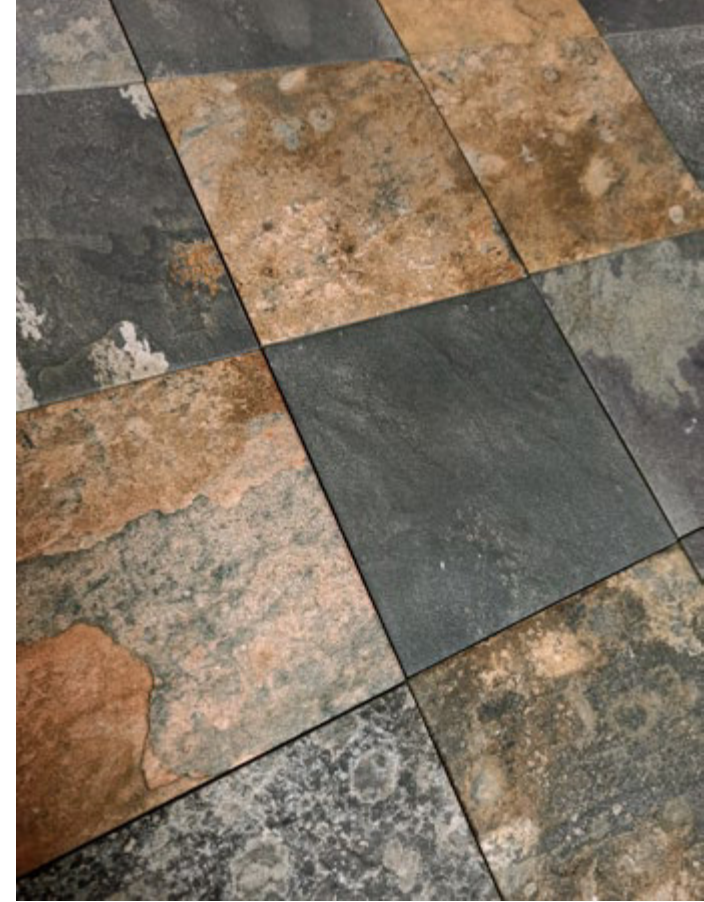

189059N Ardesia Multicolore M942

189028 Ardesia Multicolore Anti-Slip M937

189058 Ardesia Chiara Bullnose  
 14,7x14,7 cm./5.8"x5.8" D153

189057 Ardesia Multicolore Bullnose  
 14,7x14,7 cm./5.8"x5.8" D153

188991 Ardesia Multicolore 60x120 cm./23.6"x47.2"  
189028 Ardesia Multicolore Anti-Slip 14,7x14,7 cm./5.8"x5.8"  
189006 Quercus Antico 22x120 cm. / 8.6"x47.2"  
187797 Lavabo Diurne Oxide