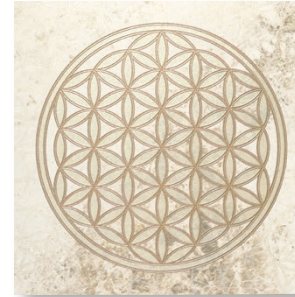

188488 Rodapié Baikal Blue Satin
8x90 cm. / 3.1"x35.4" D205

188448 Baikal Blue 90x90 cm

BAIKAL WARM

188485 Baikal Warm
30x90 cm./11.8"x35.4" " M924

188482 Baikal Warm
60x60 cm. / 23.6"x23.6" M920

188514 Padania
60x60 cm. / 23.6"x23.6" D945

188522 Mosaico Baikal Warm
27x 21,2 cm. / 10,6"x 8,3" D880

188508 Angará Warm
30x90 cm./11.8"x35.4" " D940

188449 Baikal Warm
90x90 cm. / 35.4"x35.4" " M965

188463 Baikal Warm Satin
90x90 cm. / 35.4"x35.4" " M933