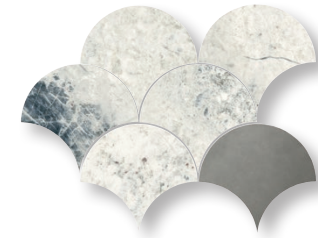

NOVELTIES

2022Collection

DUNE

BAIKAL BLUE

188484 Baikal Blue
30x90 cm./11.8"x35.4" M924

188481 Baikal Blue
60x60 cm. / 23.6"x23.6" M920

188521 Mosaico Baikal Blue
27x 21,2 cm. / 10,6"x 8,3" D880

188507 Sarma
30x90 cm./11.8"x35.4" D962

188490 Rodapié Baikal Blue
9,5x60 cm./3.7"x23.6" D205

188506 Angará Blue
30x90 cm./11.8"x35.4" D940

188448 Baikal Blue
90x90 cm. / 35.4"x35.4" M965

188462 Baikal Blue Satin
90x90 cm. / 35.4"x35.4" M933

188453 Rodapié Baikal Blue
8x90 cm. / 3.1"x35.4" D260