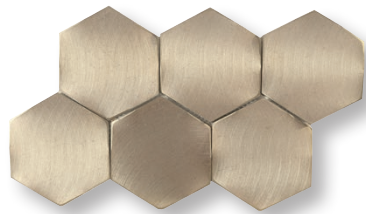

Accesorios / Accessories

188528 Icon Copper
28 x 16,2 cm. / 11"x 6,3" D880

188211 Majestic Decor Metal
23 x 27 cm. / 9.1"x10.6" D370

188515 Forma Polar Brillo
12x14 cm. / 4.7" x 5.5"

188516 Forma Polar Mate
12x14 cm. / 4.7" x 5.5"

188517 Forma Bisel Polar
12x14 cm. / 4.7" x 5.5"

188527 Icon Gold
28 x 16,2 cm. / 11"x 6,3" D880

188027 Majestic Decor Gold
23 x 27 cm. / 9.1"x10.6" D280

187783 Forma Bisel Oro
12x14 cm./4.7"x5.5" D136

187782 Forma Bisel Argentio
12x14 cm./4.7"x5.5" D136

188529 Accent Gold
0'5 x 90 cm. / 0,2"x 35,4" D173

187129 Alum Gold
2,3x90,1 cm./0.9"x35.5" D205

187966 Slim Gold
0'8x90 cm./3.1"x35.4" D153

188530 Accent Copper
0'5 x 90 cm. / 0,2"x 35,4" D173

187128 Alum Silver
2,3x90,1 cm./0.9"x35.5" D205