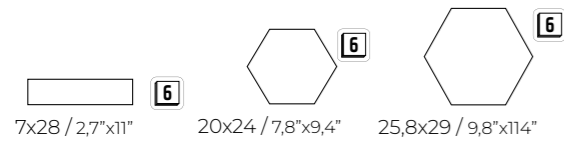

Chiara

Característica técnicas / Technical features

Formatos / Sizes

*Más info / More info

Wall tiles 7x28 Chiara Blanco Mate

Colores / Colours

25,8x29 Chiara Hexagon Blanco

20x24 Chiara Blanco

7x28 Chiara Blanco

25,8x29 Chiara Hexagon Beige

20x24 Chiara Beige

7x28 Chiara Beige

25,8x29 Chiara Hexagon Gris

20x24 Chiara Gris

7x28 Chiara Gris

25,8x29 Chiara Hexagon Negro

20x24 Chiara Negro

7x28 Chiara Negro

Packing list

| Formato/Size | pz/cj | m ² /cj | kg / cj | cj/pl | m2 /pl | kg / pl |
|--------------|-------|--------------------|---------|-------|--------|---------|
| 7x28 | 30 | 0,59 | 11,90 | 120 | 70,8 | 1448 |
| 20x24 | 25 | 0,92 | 17,33 | 60 | 55,20 | 1054 |
| 25,8x29 Hexa | 18 | 1 | 22,50 | 48 | 48 | 1100 |

Código de tarifa / Price list

| Formato/Size | Código de tarifa Mate /Price list |
|--------------|-----------------------------------|
| 7x28 | SM0889 / SB0889 |
| 20x24 | SM057 / SB057 |
| 25,8x29 Hexa | SM0122 / SB0122 |