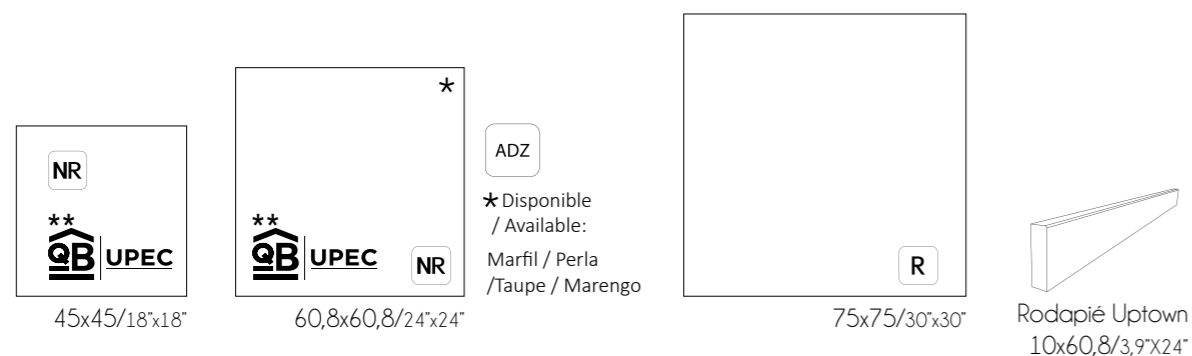

* Más información / More information pág. 362

Packing list

Formato/Size	pz/cj	m ² /cj	kg / cj	cj/pl	m2 / pl	kg / pl
20x60	9	1,08	17,90	80	86,40	1452

Código de tarifa / Price list

Formato/Size	Código de tarifa/Price list
20x60	RM0670
20x60 Rlv.	RM0670 D

Características técnicas / Technical features

Formatos / Sizes

**Consultar la clasificación en <http://webapp.cstb.fr/upec-ceramique/>

Packing list

Formato/Size	pz/cj	m ² /cj	kg / cj	cj/pl	m ² /pl	kg / pl
45x45	7	1,42	26,13	52	73,84	1379
60,8x60,8	4	1,48	31	30	44,40	950
75x75	3	1,69	41,20	30	50,70	1256