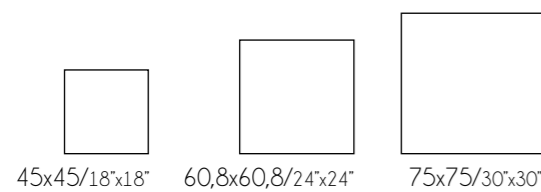

Rlv. Uptown Cold

Rlv. Uptown Warm

Hidra Uptown Cold

Hidra Uptown Warm

Característica técnicas / Technical features

Formatos / Sizes

20x60/8"x24"

Completa la colección / Complete the collection

* Más información / More information pág. 362

Packing list

Formato/Size	pz/cj	m ² /cj	kg / cj	cj/pl	m2 / pl	kg / pl
20x60	9	1,08	17,90	80	86,40	1452

Código de tarifa / Price list

Formato/Size	Código de tarifa/Price list
20x60	RM0670
20x60 Rlv.	RM0670 D

Características técnicas / Technical features

Formatos / Sizes

**Consultar la clasificación en <http://webapp.cstb.fr/upec-ceramique/>

Packing list

Formato/Size	pz/cj	m ² /cj	kg / cj	cj/pl	m ² /pl	kg / pl
45x45	7	1,42	26,13	52	73,84	1379
60,8x60,8	4	1,48	31	30	44,40	950
75x75	3	1,69	41,20	30	50,70	1256