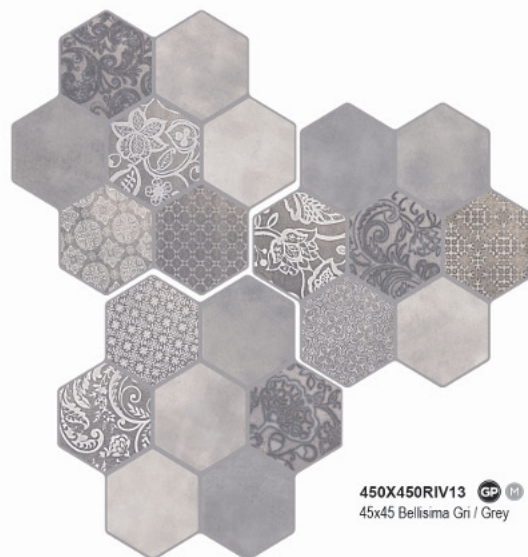

# Riva

450X450RIV02 GP M  
45x45 Bej / Beige

450X450RIV12 GP M  
45x45 Bellisima Bej / Beige

450X450RIV03 GP M  
45x45 Gri / Grey

450X450RIV13 GP M  
45x45 Bellisima Gn / Grey