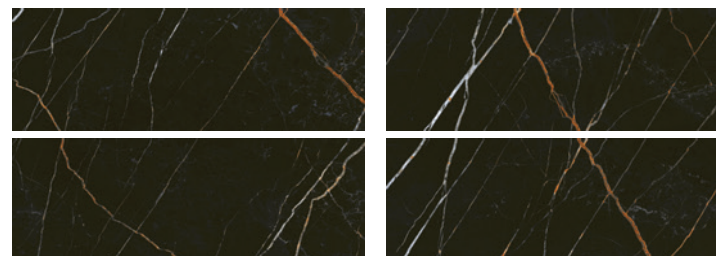

Gold Metal Border / 700 x 12 mm