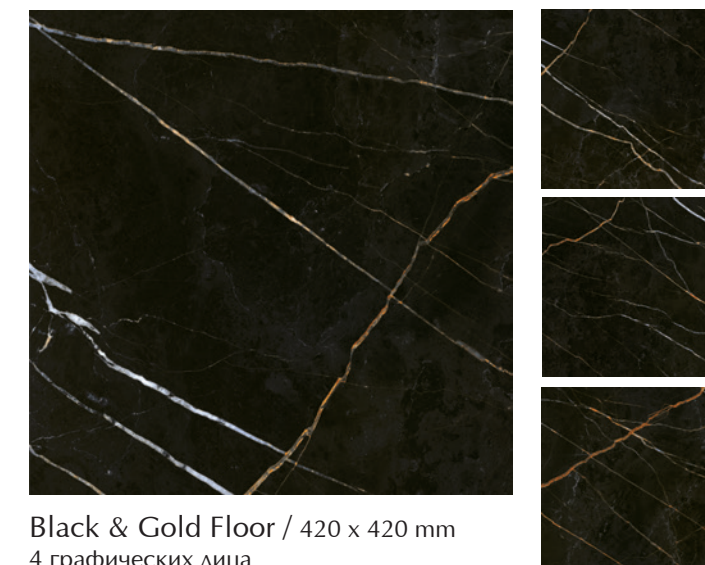

Black & Gold Floor / 420 x 420 mm
4 графических лиц

SIZE AND ELEMENTS

tile: 700 x 242 mm

border: 700 x 12 mm

floor: 420 x 420 mm