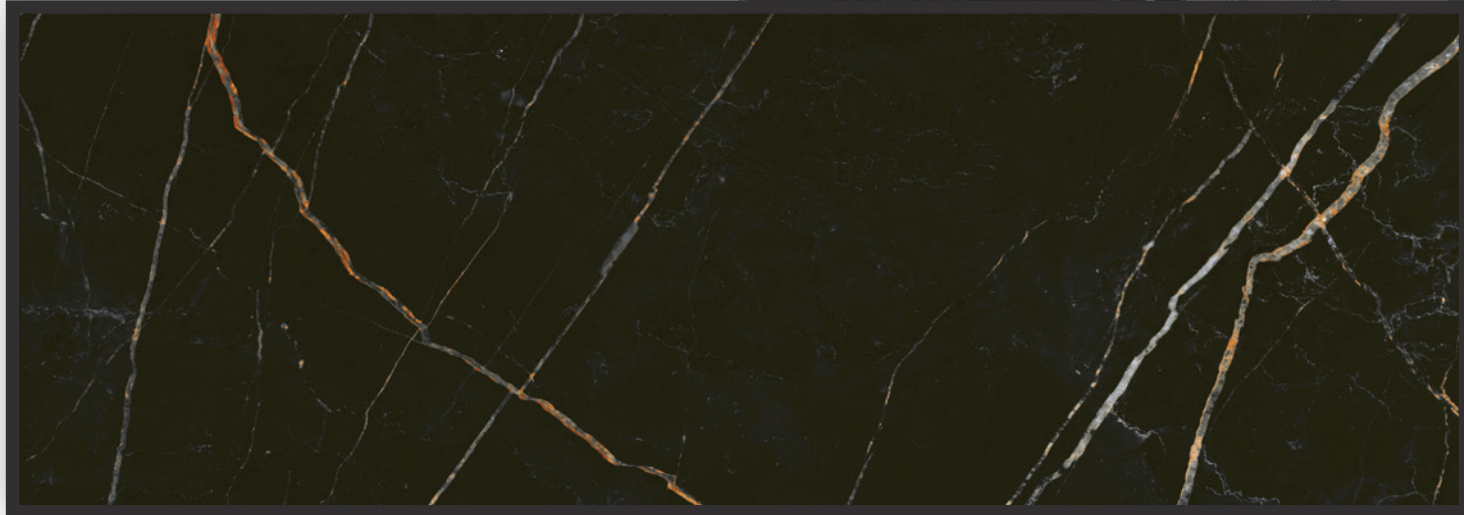

COLLECTION
BLACK & GOLD

Базовая плита передает потрясающую графику натурального камня: темный глубокий фон на супер-глянцевой глазури рассекают золотые нити прожилок, переплетаясь со светлыми полосами. Рисунок жил напоминает о вулканическом происхождении мрамора. Полотно состоит из пяти фрагментов, вся коллекция ректифицирована.

Компаньоном к базовой плите идет плита Struttura с волнообразными линиями и аналогичной графикой полотна.

Плавные рельефные линии, подчеркнутые золотым глиттером придают декорации Struttura богемный шик и атмосферу торжественности. Такой декор станет украшением любого пространства.

Утонченностью и гармонией обладает декорация Rombi: рисунок из ромбов, очерченных тонкими линиями, декорирован золотом. Интерьерные композиции с таким декором имеют стильный утонченный вид и придают помещению респектабельность.

Коллекция Black & Gold дополнена золотистым металлическим бордюром.

Солидный черный цвет коллекции Black & Gold, идеально гармонирующий с облицовочной плиткой Bianco Covelano или Gala, придаст интерьеру фешенебельности и элегантности.