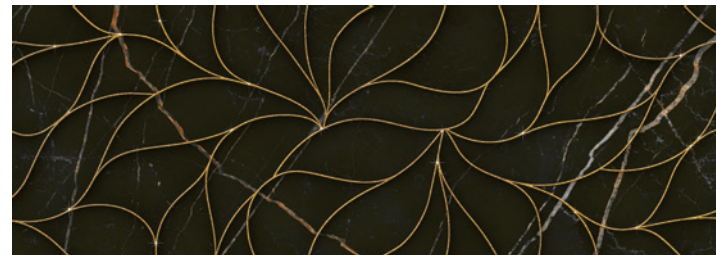

BLACK & GOLD

Black & Gold Struttura Decor / 700 x 242 mm
5 графических лиц