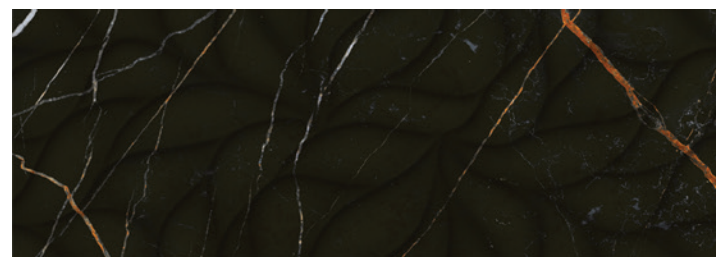

Black & Gold Struttura / 700 x 242 mm / 5 графических лиц