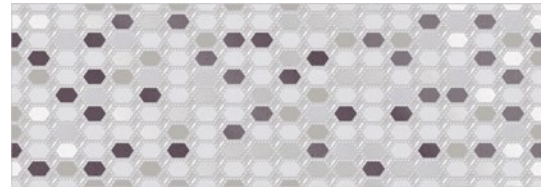

MALWIYA

(Мальвия)

Воздушная и органичная Malwiya — коллекция ректифицированных плит, покрытых матовой глазурью, которая буквально наполняет комнату безмятежностью.

Цифровой люстр на плитках сдержанно серой и чистой молочной гаммы создаёт жемчужный блеск на матовой поверхности, геометричный декор добавляет блеск и воздушность, а рельеф природных мотивов служит деликатным акцентом.

Ректифицированная плита
Матовая глазурь

Цифровой люстр
Жемчужный блеск

× 6

11.1 мм

GREY 65

MALWIYA

Geometria Decor

700 × 242 мм