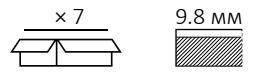

Geometria Decor

700 × 242 мм

Ректифицированная плита Шиммеринг
Матовая глазурь