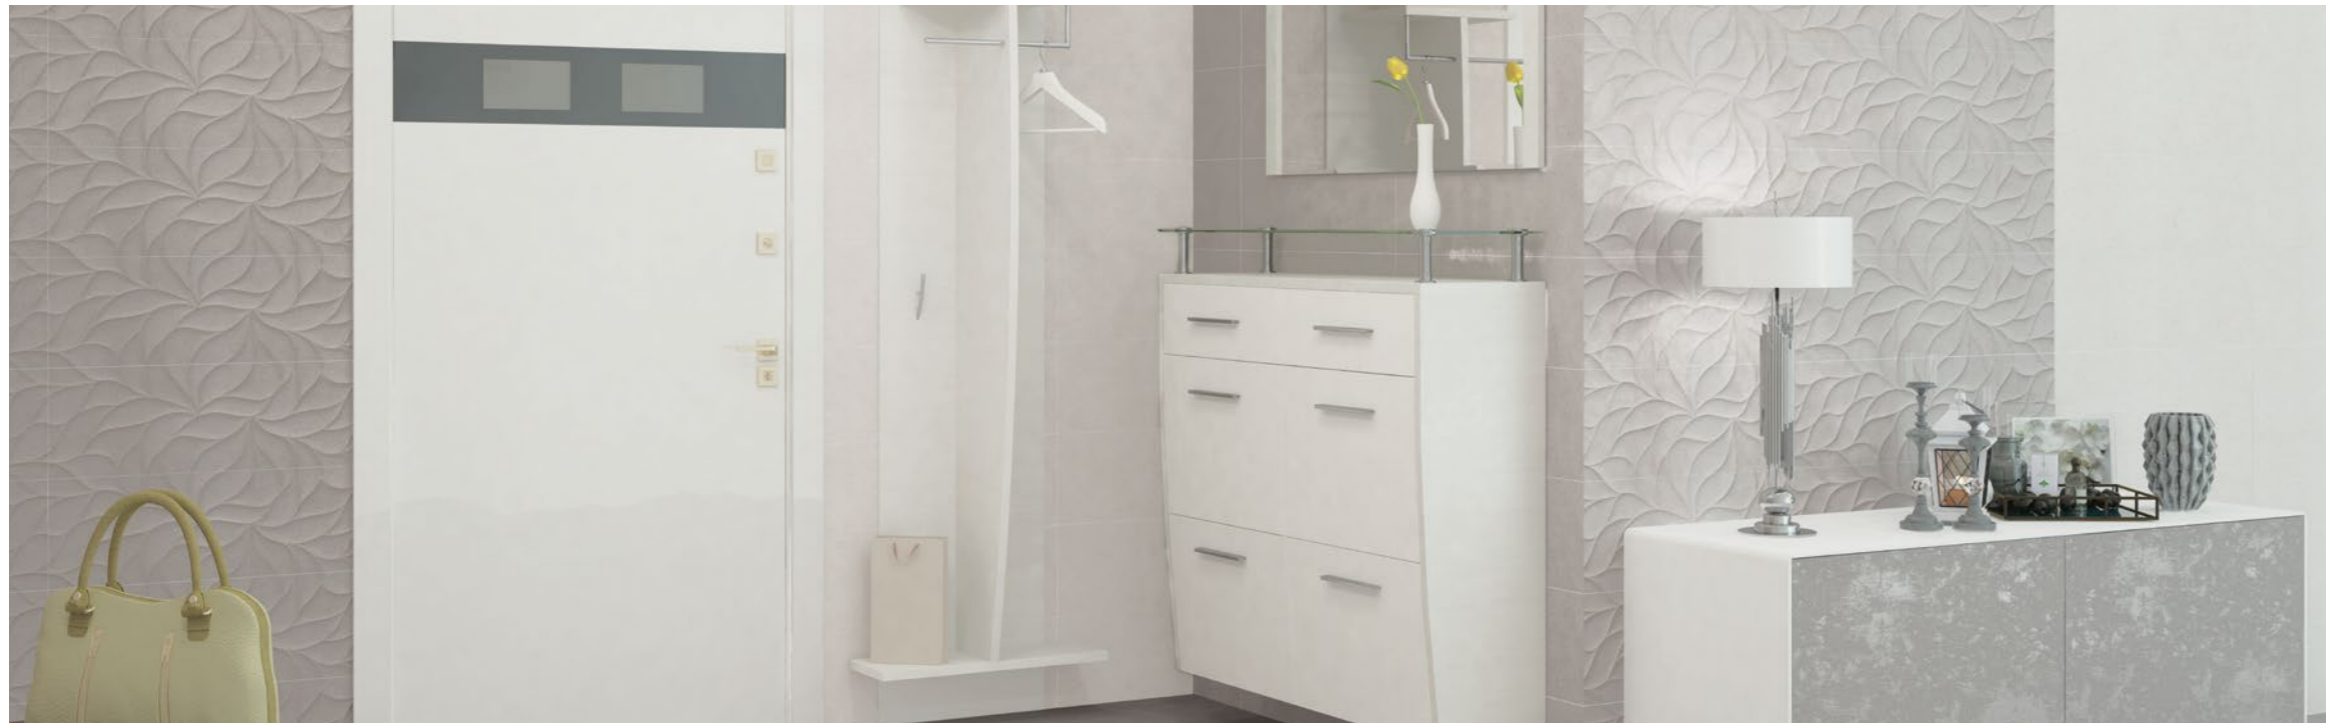

ODENSE

(Одэнс)

Выстроенная на сдержанных цветах и контрастных фактурных сочетаниях, коллекция матовых ректифицированных плит Odense добивается эффекта самыми скромными и потому изящными способами.

Спокойная основа с естественной текстурой натурального камня снабжена компаньоном — декоративными плитами, органический рельефный узор которых легко складывается в эффектное динамичное панно, буквально на глазах меняющих ритм всего интерьера.

Fiordo
700 × 242 мм

Fiordo
700 × 242 мм

Textura
700 × 242 мм

Ректифицированная плита Матовая текстура

Ректифицированная плита Матовая текстура

Ректифицированная плита Матовая текстура

Ректифицированная плита Матовая текстура