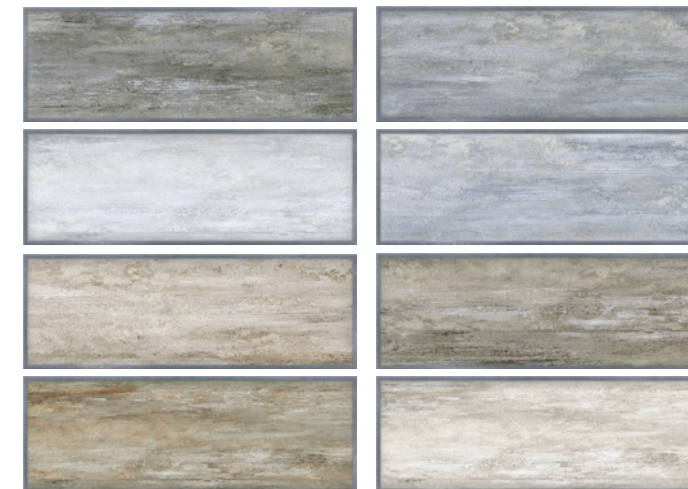

Old Tjikko / 709 x 251 mm / 10 графических лиц

SIZE AND ELEMENTS

tile: 709 x 251 mm
border: 709 x 12 mm
709 x 22 mm
mosaic: 300 x 300 mm
floor: 333 x 333 mm