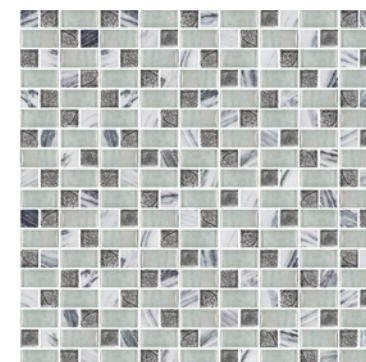

Еще больше индивидуальности интерьеру добавит коллекционная мозаика Old Tjikko. Господство натуральных оттенков коры ели в основной коллекции передается и в мозаике: фактура дерева повторяется и в заключенных под слоем стекла пластинах. Переливчатые зеркальные вкрапления словно отражают хвойную крону.

OLD TJIKKO

Old Tjikko Patchwork Decor / 709 x 251 mm

Silver Metal Border / 700 x 12 mm / 700 x 22 mm

Old Tjikko Mosaic JS-532
300 x 300 mm

Old Tjikko Floor
333 x 333 mm

Old Tjikko / 709 x 251 mm / 10 графических лиц