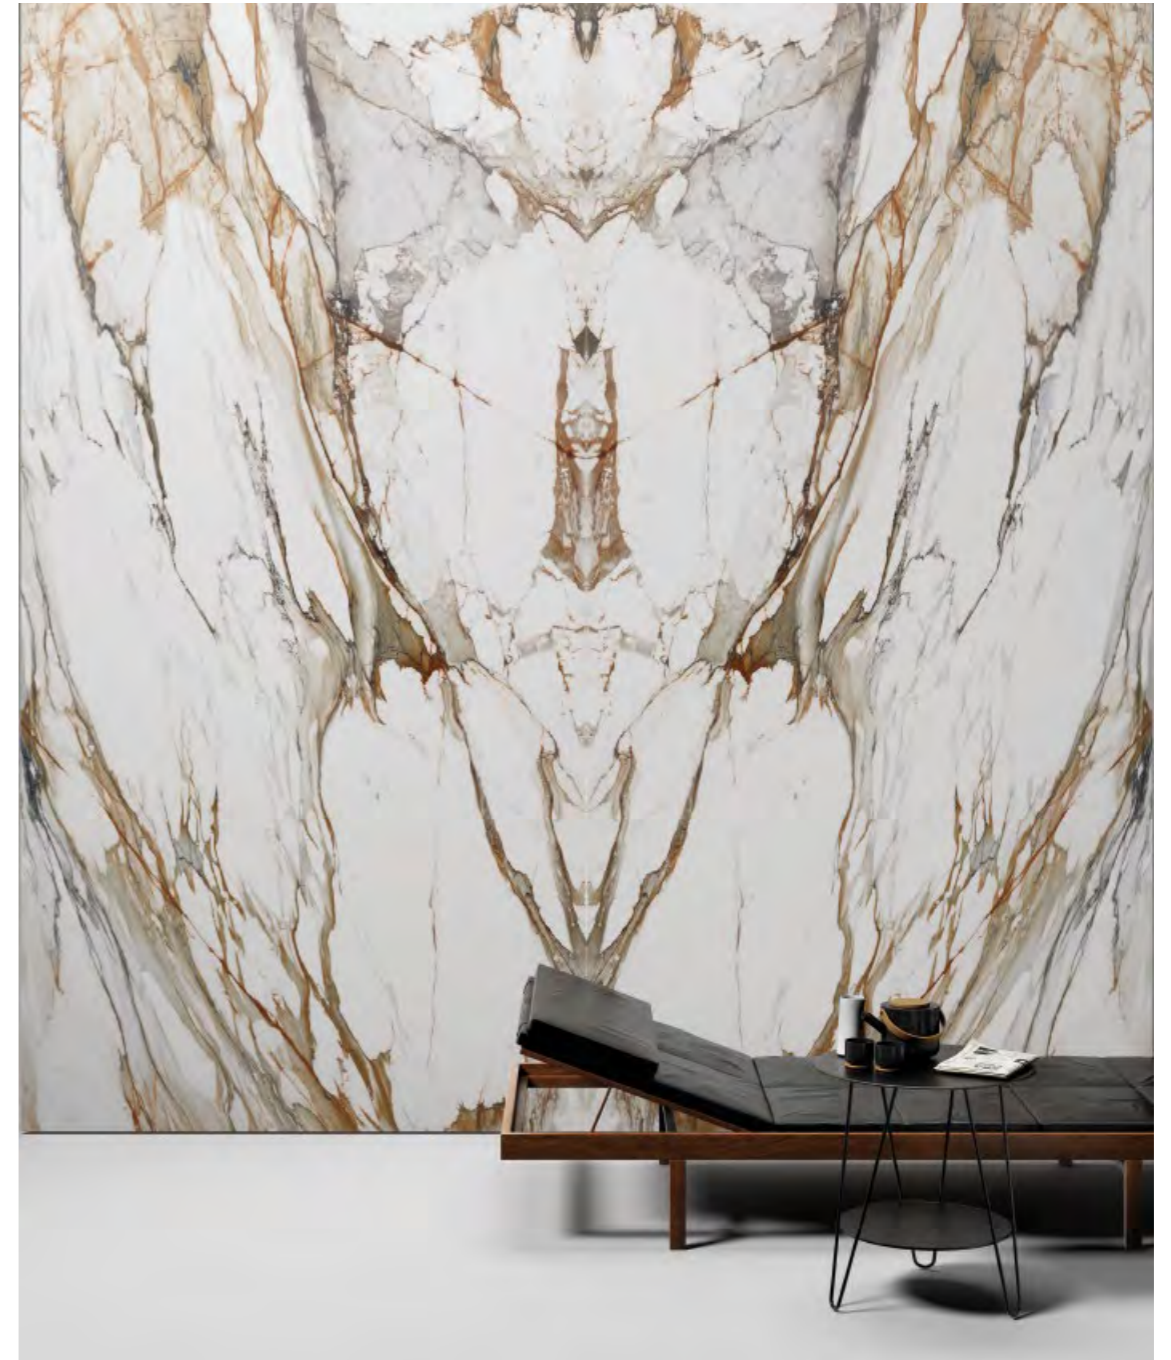

# MACCHIA VECCHIA

Bookmatch - Macchia Vecchia Full Lappato 162x324 12mm

< Macchia Vecchia Full Lappato 162x324 12mm

MARMI