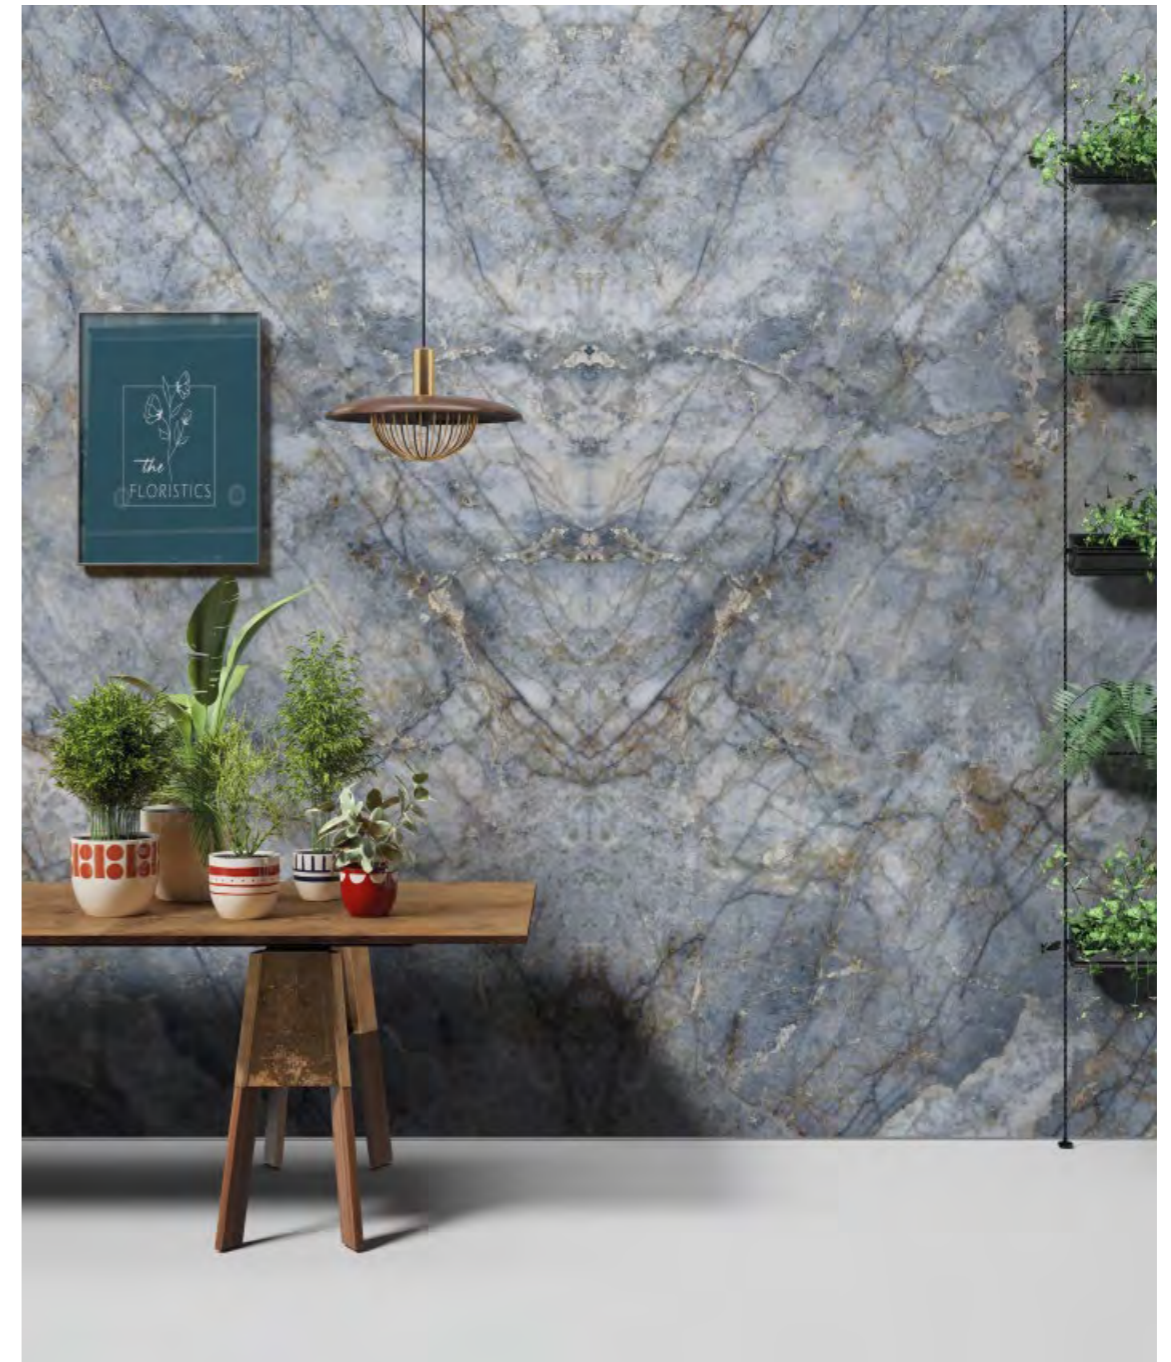

# GRANITO BLU ANDE

Bookmatch - Granito Blu Ande Full Lappato 162x324 12mm

MARMI