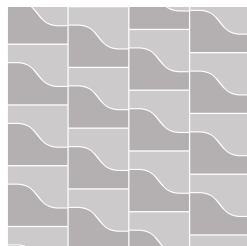

La línea roja indica la superficie esmaltada.
The glazed surface is indicated by a red line.

Die rote Linie zeigt die glasierte Fläche an.
La ligne rouge indique la surface émaillée.

CURVE

Pasta blanca · Revestimiento / White body · Wall tiles
Weißscherben · Wandfliesen / Pâte blanche · Faïences

>10%III

>600 N

3

5

WATER
PROOF

≥ 2 mm

Sugerencias de colocación

Laying proposals

Módulo A. Module A

Módulo B. Module B

Módulo C. Module C

Módulo D. Module D

Módulo E. Module E

Módulo F. Module F

Módulo G. Module G

Módulo H. Module H