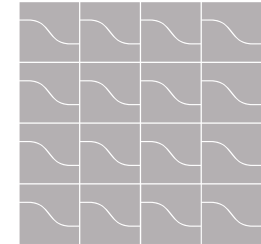

Módulo K. Module K