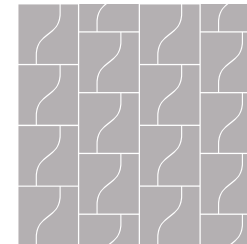

Módulo L. Module L