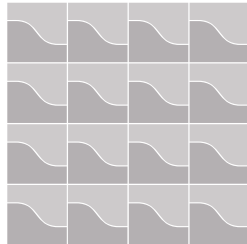

Módulo C. Module C