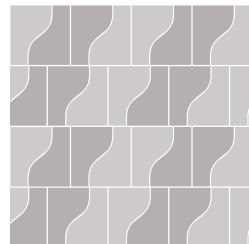

Módulo D. Module D