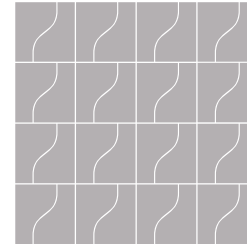

Módulo J. Module J