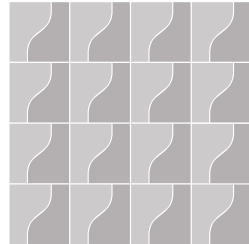

Módulo B. Module B