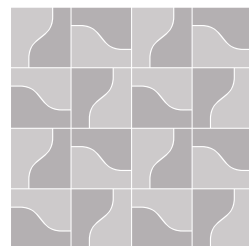

La línea roja indica la superficie esmaltada.
The glazed surface is indicated by a red line.

Die rote Linie zeigt die glasierte Fläche an.
La ligne rouge indique la surface émaillée.

CURVE

Pasta blanca · Revestimiento / White body · Wall tiles
Weißscherben · Wandfliesen / Pâte blanche · Faïences

Módulo A. Module A

Módulo B. Module B

Módulo C. Module C

Módulo D. Module D

Módulo E. Module E

Módulo F. Module F

Módulo G. Module G

Módulo H. Module H