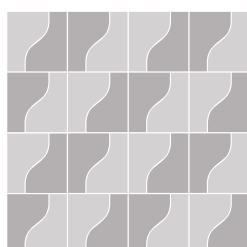

La línea roja indica la superficie esmaltada.
The glazed surface is indicated by a red line.

Die rote Linie zeigt die glasierte Fläche an.
La ligne rouge indique la surface émaillée.

CURVE

Pasta blanca · Revestimiento / White body · Wall tiles
Weißscherben · Wandfliesen / Pâte blanche · Faïences

Módulo A. Module A

Módulo B. Module B

Módulo C. Module C

Módulo D. Module D

Módulo E. Module E

Módulo F. Module F

Módulo G. Module G

Módulo H. Module H