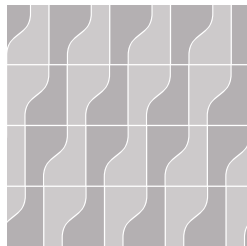

La línea roja indica la superficie esmaltada.
The glazed surface is indicated by a red line.

Die rote Linie zeigt die glasierte Fläche an.
La ligne rouge indique la surface émaillée.

CURVE

Pasta blanca · Revestimiento / White body · Wall tiles
Weißscherben · Wandfliesen / Pâte blanche · Faïences

Módulo A. Module A

Módulo B. Module B

Módulo C. Module C

Módulo D. Module D

Módulo E. Module E

Módulo F. Module F

Módulo G. Module G

Módulo H. Module H