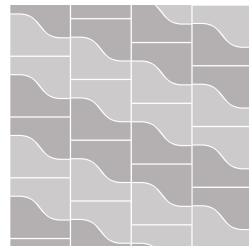

La línea roja indica la superficie esmaltada.
The glazed surface is indicated by a red line.

Die rote Linie zeigt die glasierte Fläche an.
La ligne rouge indique la surface émaillée.

CURVE

Pasta blanca · Revestimiento / White body · Wall tiles
Weißscherben · Wandfliesen / Pâte blanche · Faïences

Módulo A. Module A

Módulo B. Module B

Módulo C. Module C

Módulo D. Module D

Módulo E. Module E

Módulo F. Module F

Módulo G. Module G

Módulo H. Module H