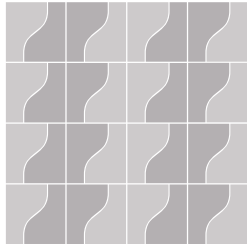

La línea roja indica la superficie esmaltada.
The glazed surface is indicated by a red line.

Die rote Linie zeigt die glasierte Fläche an.
La ligne rouge indique la surface émaillée.

CURVE

Pasta blanca · Revestimiento / White body · Wall tiles
Weißscherben · Wandfliesen / Pâte blanche · Faïences

>10%III

>600 N

3

5

WATER
PROOF

≥ 2 mm

Sugerencias de colocación

Laying proposals