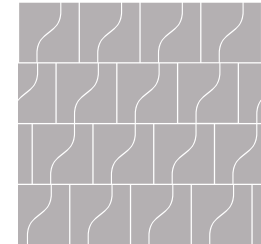

Módulo M. Module M