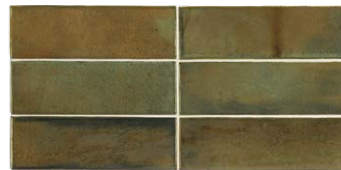

Wild Olive
30272 EQ-10D