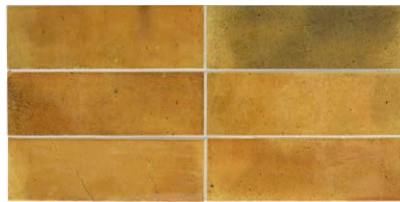

Caramel
30035 EQ-3