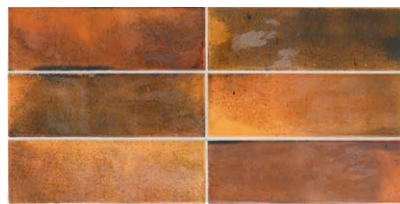

Arco Burnt Red
30029 EQ-5

Arco Caramel
30026 EQ-5

Arco Wild Olive
30025 EQ-5

Arco Celadon
30024 EQ-5

Arco Sky Blue
30028 EQ-5

Arco Blue Night
30023 EQ-5

Sugerencias de colocación

Laying proposals

Módulo I. Module I

HANOI

Pasta blanca · Revestimiento / White body · Wall tiles
Weißscherben · Wandfliesen / Pâte blanche · Faïences

6,5 x 20 cm
2½" x 8"

White
30030 EQ-3

Black Ash
30031 EQ-3

Pink
30036 EQ-3

Burnt Red
30038 EQ-3

Caramel
30035 EQ-3

Wild Olive
30034 EQ-3

Celadon
30033 EQ-3

Sky Blue
30037 EQ-3

Blue Night
30032 EQ-3

6,5 x 20 cm
2½" x 8"

Arco White
30039 EQ-5

Arco Black Ash
30040 EQ-5

Arco Pink
30064 EQ-5

Arco Burnt Red
30066 EQ-5

Arco Caramel
30063 EQ-5

Arco Wild Olive
30062 EQ-5

Arco Celadon
30042 EQ-5

Arco Sky Blue
30065 EQ-5

Arco Blue Night
30041 EQ-5