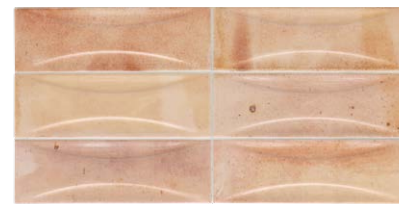

Burnt Red
30038 EQ-3

Caramel
30035 EQ-3

Wild Olive
30034 EQ-3

Celadon
30033 EQ-3

Sky Blue
30037 EQ-3

Blue Night
30032 EQ-3

6,5 x 20 cm
2½" x 8"

Arco White
30039 EQ-5

Arco Black Ash
30040 EQ-5

Arco Pink
30064 EQ-5

Arco Burnt Red
30066 EQ-5

Arco Caramel
30063 EQ-5

Arco Wild Olive
30062 EQ-5

Arco Celadon
30042 EQ-5

Arco Sky Blue
30065 EQ-5

Arco Blue Night
30041 EQ-5