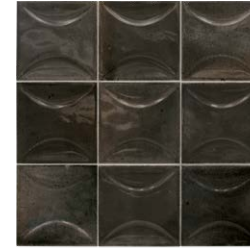

Arco Black Ash
30022 EQ-5