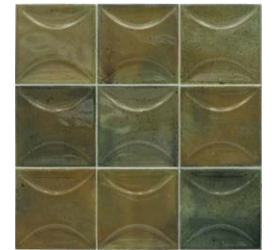

Pasta blanca · Revestimiento / White body · Wall tiles
Weißscherben · Wandfliesen / Pâte blanche · Faïences

10 x 10 cm
4" x 4"

White
30010 EQ-3

Black Ash
30011 EQ-3

Pink
30016 EQ-3

Burnt Red
30018 EQ-3

Caramel
30015 EQ-3

Wild Olive
30014 EQ-3

Celadon
30013 EQ-3

Sky Blue
30017 EQ-3

Blue Night
30012 EQ-3

10 x 10 cm
4" x 4"

Arco White
30021 EQ-5

Arco Black Ash
30022 EQ-5

Arco Pink
30027 EQ-5

Arco Burnt Red
30029 EQ-5

Arco Caramel
30026 EQ-5

Arco Wild Olive
30025 EQ-5

Arco Celadon
30024 EQ-5

Arco Sky Blue
30028 EQ-5

Arco Blue Night
30023 EQ-5

Sugerencias de colocación

Laying proposals