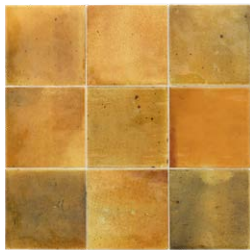

Hanoi Burnt Red + Arco Burnt Red 6,5 x 20 cm / 2½" x 8"

Hanoi Sky Blue + Arco Sky Blue 6,5 x 20 cm / 2½" x 8"

Hanoi Pink + Arco Pink 10 x 10 cm / 4" x 4"

HANOI

EQUIPE

Hanoi Celadon 5,1 x 16,1 cm / 2" x 6"

HANOI

Pasta blanca · Revestimiento / White body · Wall tiles
Weißscherben · Wandfliesen / Pâte blanche · Faïences

10 x 10 cm
4" x 4"

White
30010 EQ-3

Black Ash
30011 EQ-3

Pink
30016 EQ-3

Burnt Red
30018 EQ-3

Caramel
30015 EQ-3

Wild Olive
30014 EQ-3

Celadon
30013 EQ-3

Sky Blue
30017 EQ-3

Blue Night
30012 EQ-3

10 x 10 cm
4" x 4"

Arco White
30021 EQ-5

Arco Black Ash
30022 EQ-5

Arco Pink
30027 EQ-5

Arco Burnt Red
30029 EQ-5

Arco Caramel
30026 EQ-5

Arco Wild Olive
30025 EQ-5

Arco Celadon
30024 EQ-5

Arco Sky Blue
30028 EQ-5

Arco Blue Night
30023 EQ-5

Sugerencias de colocación

Laying proposals