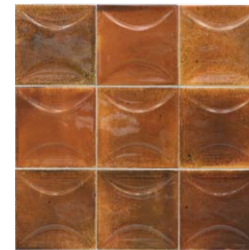

Wild Olive
30014 EQ-3

Celadon
30013 EQ-3

Sky Blue
30017 EQ-3

Blue Night
30012 EQ-3

10 x 10 cm
4" x 4"

Arco White
30021 EQ-5

Arco Black Ash
30022 EQ-5

Arco Pink
30027 EQ-5

Arco Burnt Red
30029 EQ-5

Arco Caramel
30026 EQ-5

Arco Wild Olive
30025 EQ-5

Arco Celadon
30024 EQ-5

Arco Sky Blue
30028 EQ-5

Arco Blue Night
30023 EQ-5

Sugerencias de colocación

Laying proposals