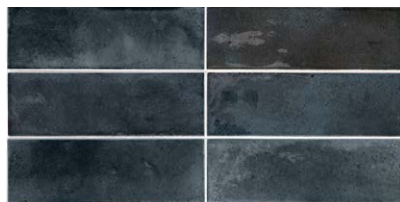

Burnt Red
30038 EQ-3

Caramel
30035 EQ-3

Wild Olive
30034 EQ-3

Celadon
30033 EQ-3

Sky Blue
30037 EQ-3

Blue Night
30032 EQ-3

6,5 x 20 cm
2½" x 8"

Arco White
30039 EQ-5

Arco Black Ash
30040 EQ-5

Arco Pink
30064 EQ-5

Arco Burnt Red
30066 EQ-5

Arco Caramel
30063 EQ-5

Arco Wild Olive
30062 EQ-5

Arco Celadon
30042 EQ-5

Arco Sky Blue
30065 EQ-5

Arco Blue Night
30041 EQ-5