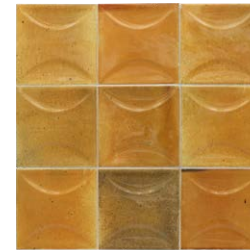

Pasta blanca · Revestimiento / White body · Wall tiles
Weißscherben · Wandfliesen / Pâte blanche · Faïences

10 x 10 cm
4" x 4"

White
30010 EQ-3

Black Ash
30011 EQ-3

Pink
30016 EQ-3

Burnt Red
30018 EQ-3

Caramel
30015 EQ-3

Wild Olive
30014 EQ-3

Celadon
30013 EQ-3

Sky Blue
30017 EQ-3

Blue Night
30012 EQ-3

10 x 10 cm
4" x 4"

Arco White
30021 EQ-5

Arco Black Ash
30022 EQ-5

Arco Pink
30027 EQ-5

Arco Burnt Red
30029 EQ-5

Arco Caramel
30026 EQ-5

Arco Wild Olive
30025 EQ-5

Arco Celadon
30024 EQ-5

Arco Sky Blue
30028 EQ-5

Arco Blue Night
30023 EQ-5

Sugerencias de colocación

Laying proposals