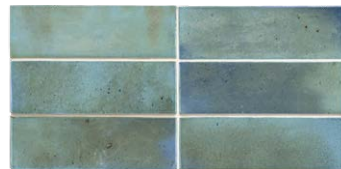

Sky Blue
30274 EQ-10D