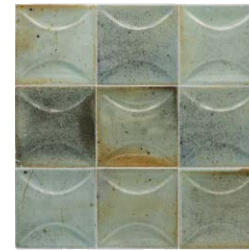

Arco Celadon
30024 EQ-5