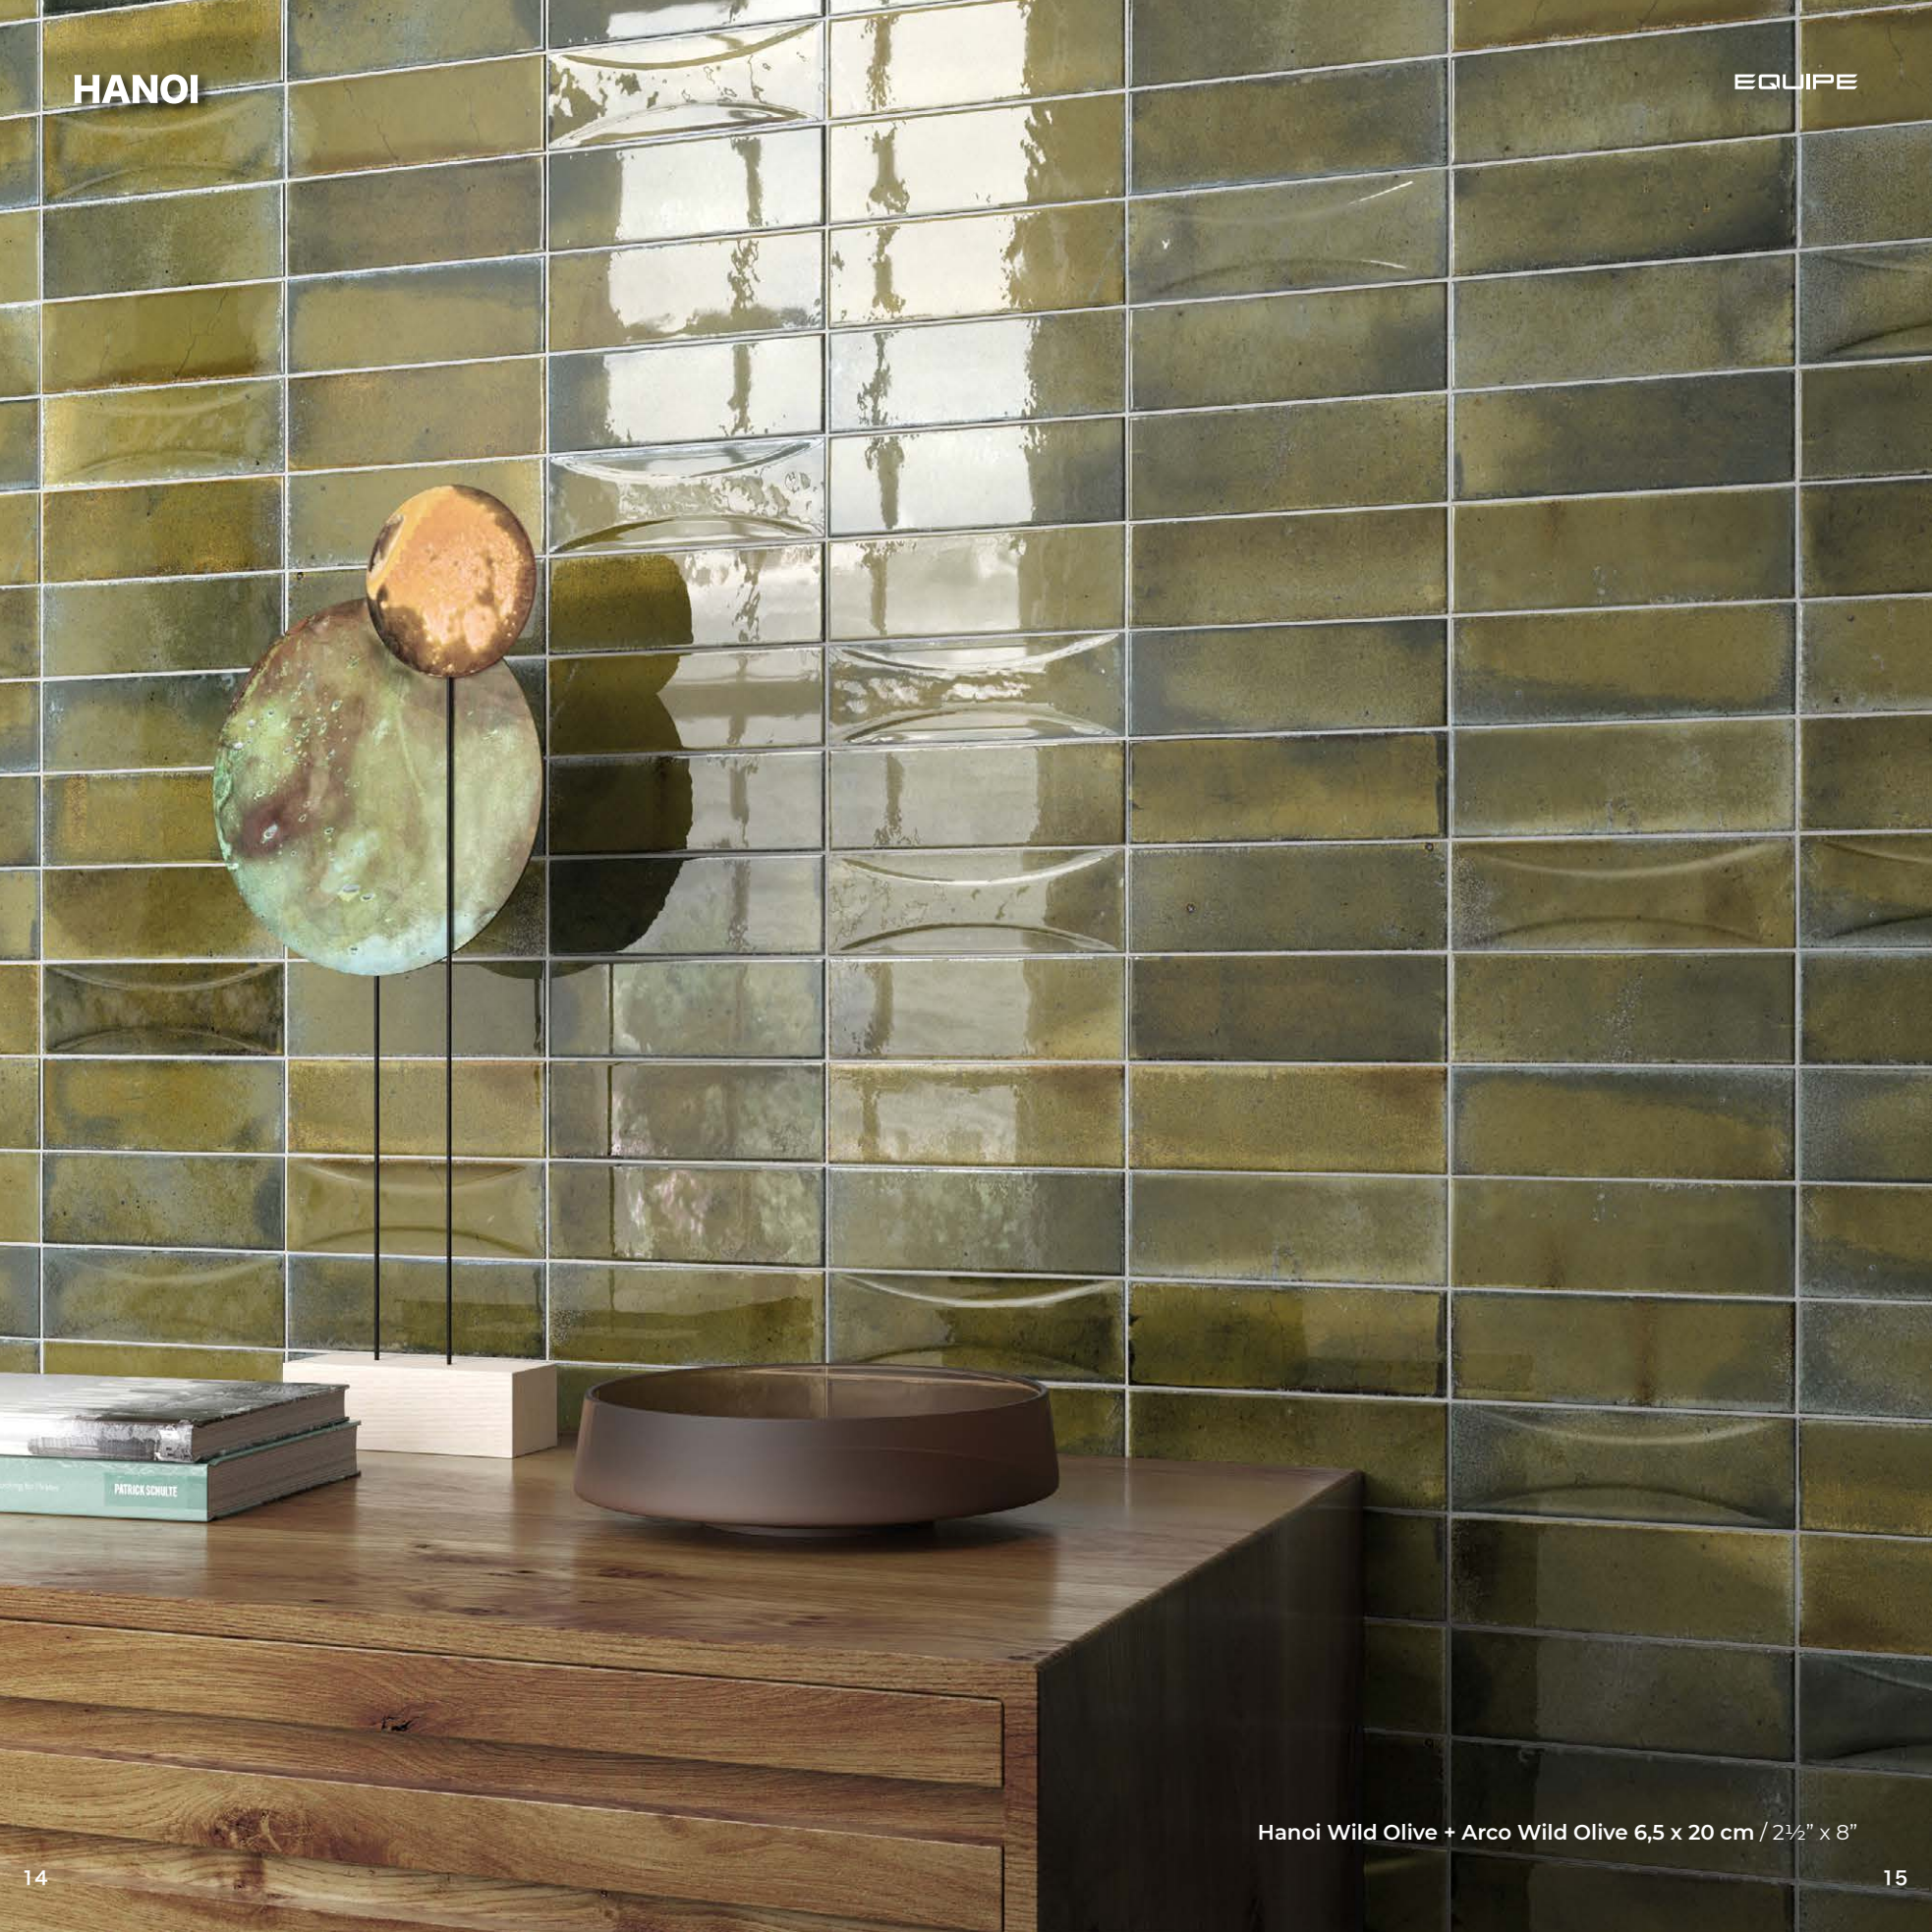

Hanoi Wild Olive + Arco Wild Olive 6,5 x 20 cm / 2½" x 8"