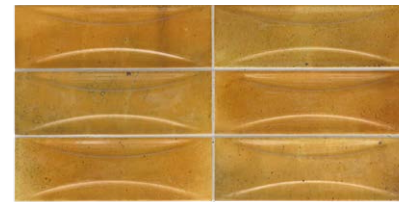

Arco Caramel
30063 EQ-5