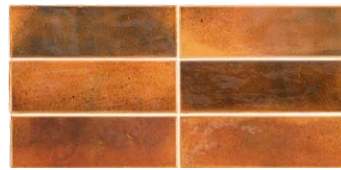

Burnt Red
30269 EQ-10D