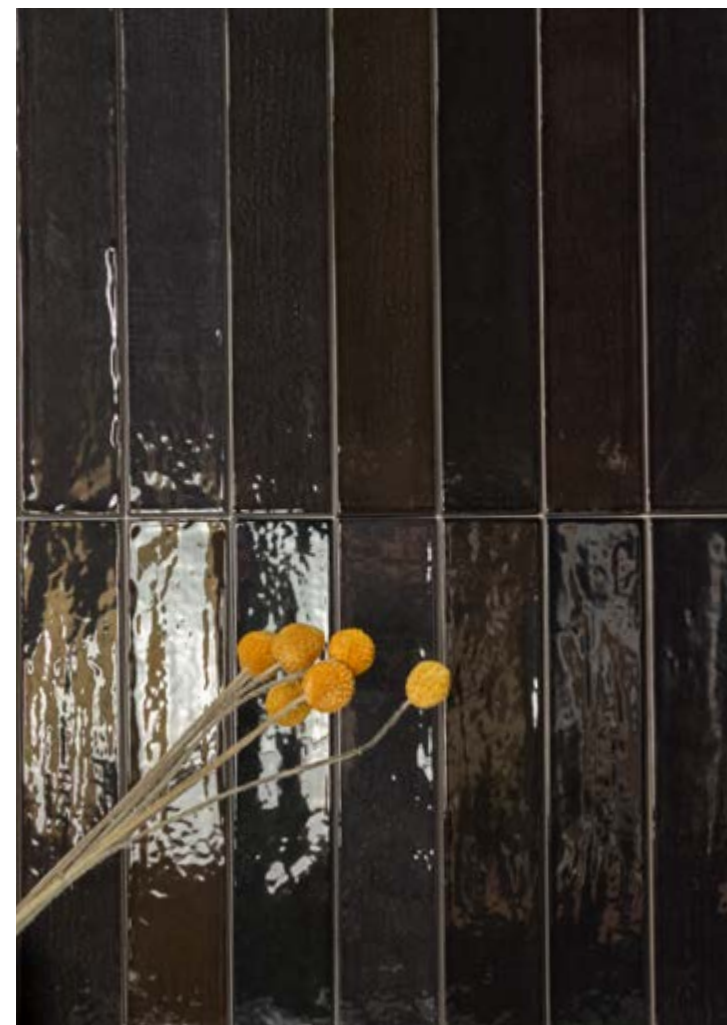

ISOLA IRON 5x30 cm / 2"x12"