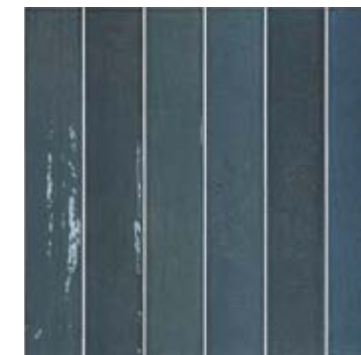

ISOLA IRON 5x30 cm / 2"x12"

Formatos / Sizes / Formate / Formats

5x30 cm 2'' x 12''

Jolly 1,2x20 cm 0,5'' x 8''

MOON 32672 EQ-5
JOLLY MOON 32772 EQ-24

CASTLE ROCK 32671 EQ-5
JOLLY CASTLE ROCK 32771 EQ-24

MOKA 32674 EQ-5
JOLLY MOKA 32774 EQ-24

BLUESTONE 32675 EQ-5
JOLLY BLUESTONE 32775 EQ-24

GOLDEN GLOW 32673 EQ-5
JOLLY GOLDEN GLOW 32773 EQ-24

MOSS 32677 EQ-5
JOLLY MOSS 32777 EQ-24

WATER GARDEN 32676 EQ-5
JOLLY WATER GARDEN 32776 EQ-24

IRON 32678 EQ-5
JOLLY IRON 32778 EQ-24