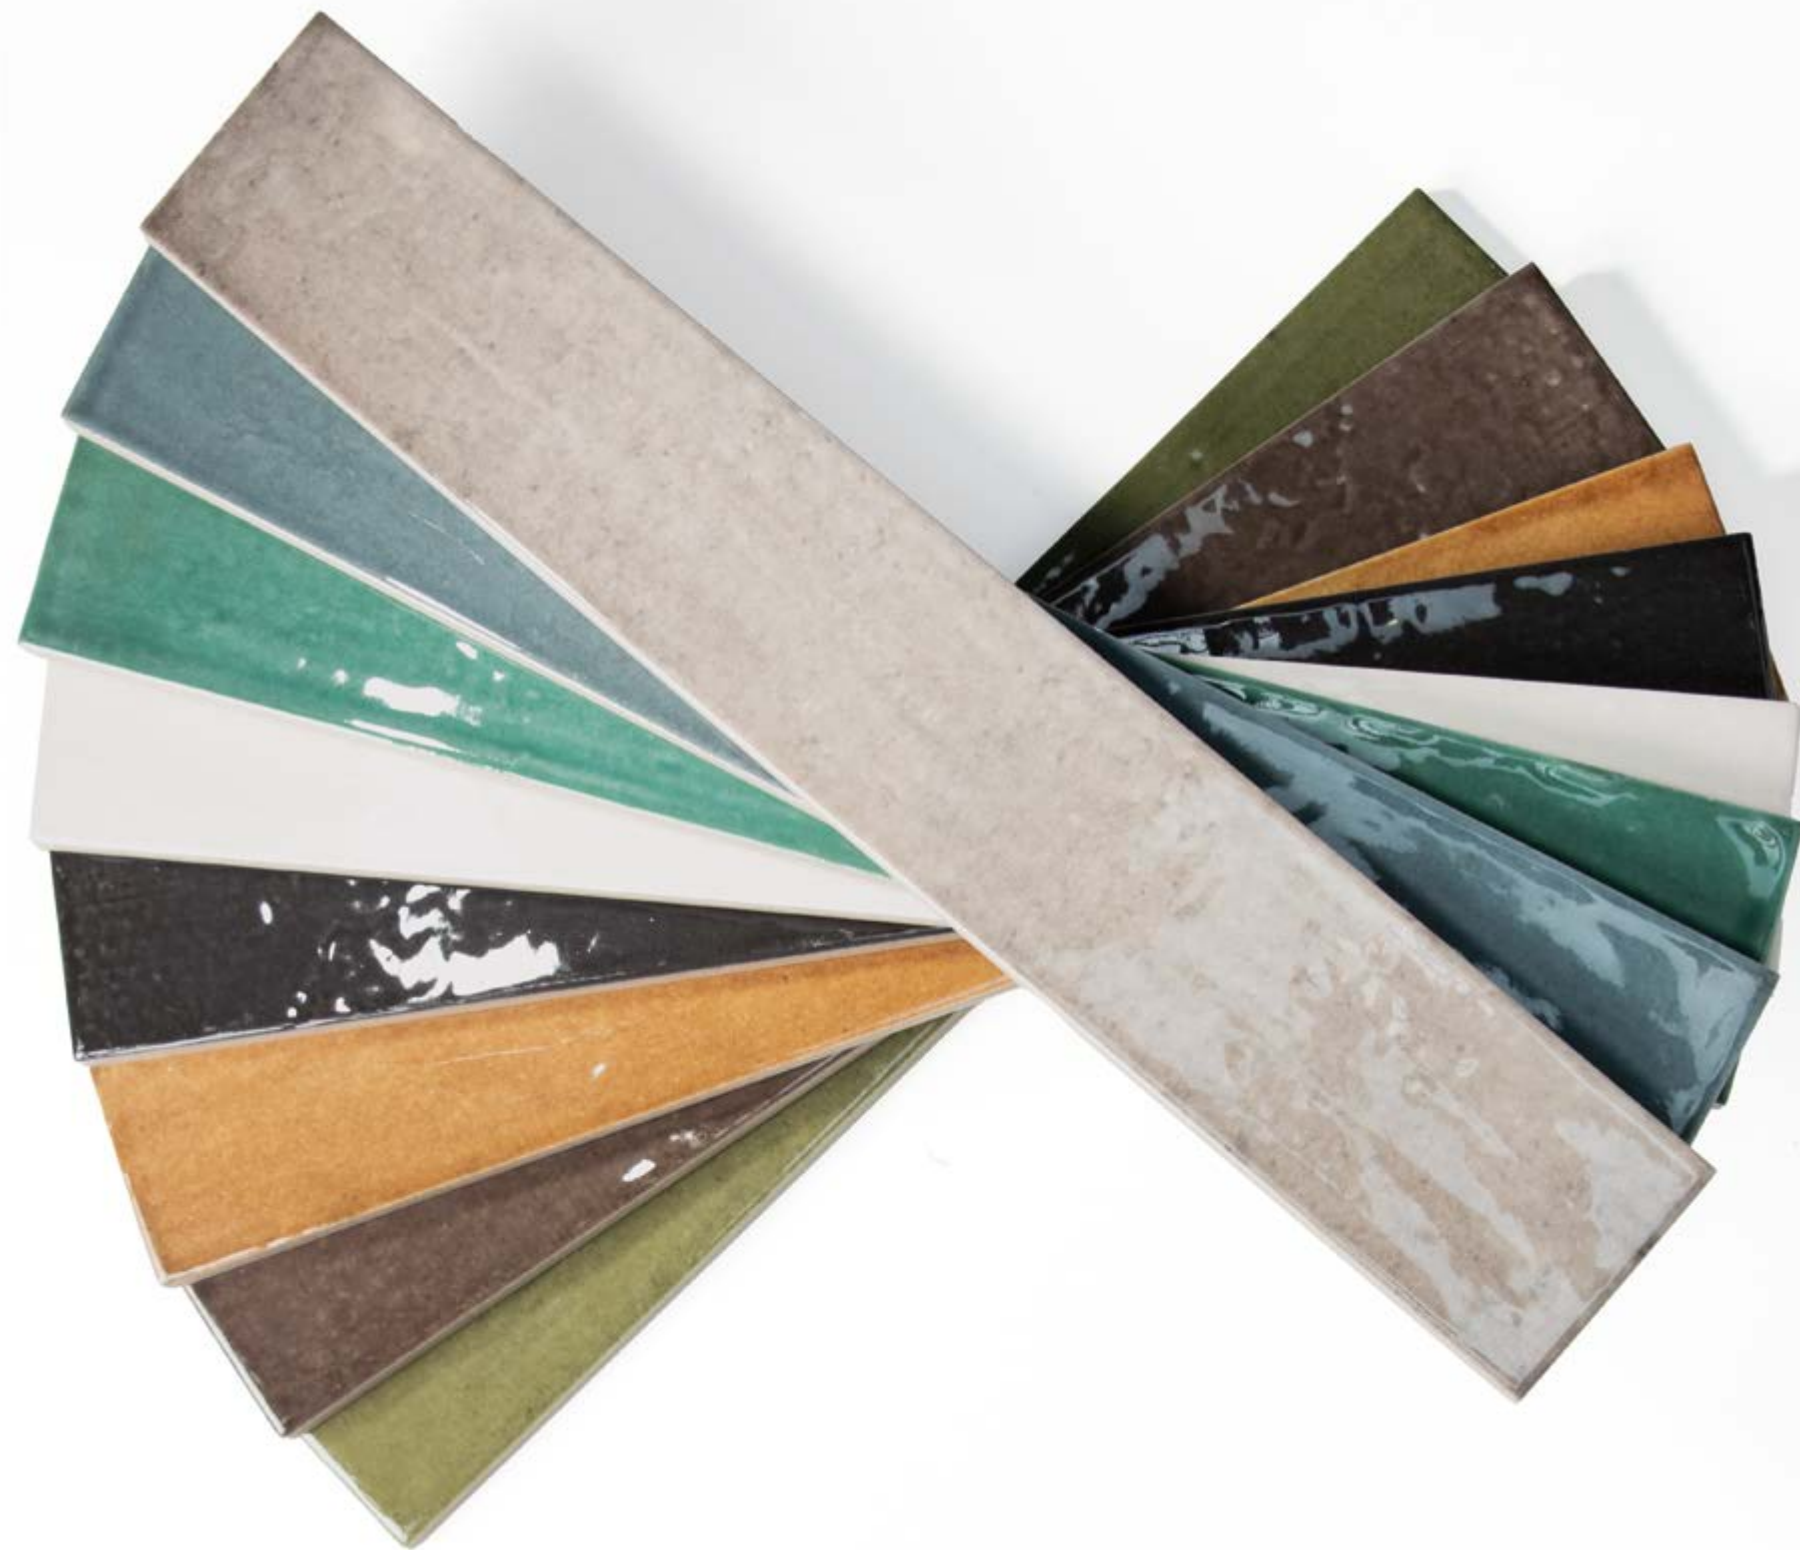

ISOLA

5x30

EQUIPE

ISOLA

Porcelánico

Porcelain tile

ISOLA represents unparalleled levels of quality and aesthetics, rediscovering the beauty of authentic ceramics and handcrafted pieces. It is available in eight colours with a gloss finish in a 5x30 format, bringing versatility and design to all projects.

ISOLA representa niveles únicos de la calidad y estética, redescubriendo la belleza de la cerámica auténtica y de la pieza artesanal. Con un acabado brillo, presenta 8 colores en un formato 5x30, aportando versatilidad y diseño en todos los proyectos.

ISOLA incarne des niveaux uniques de qualité et d'esthétique, redécouvrant la beauté de la céramique authentique et de la pièce artisanale. Avec sa finition brillante, la collection se décline en 8 couleurs au format 5x30, offrant polyvalence et design pour tous types de projets.

ISOLA steht für unvergleichliche Qualität und Ästhetik und lässt die Schönheit authentischer Keramik und handgefertigter Stücke neu aufleben. Mit seiner glänzenden Oberfläche ist sie in acht Farben im Format 5x30 erhältlich und verleiht jedem Projekt Vielseitigkeit und Design.