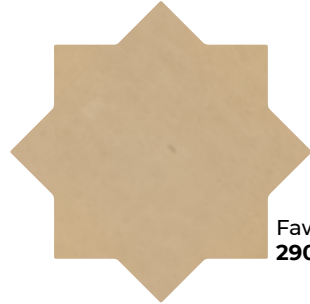

Base
12 x 12 cm
5" x 5"

Fawn
28817 EQ-10D

Terracotta
28818 EQ-10D

Bone
28815 EQ-10D

Smoke
28816 EQ-10D

Mud
28819 EQ-10D

Star
16,8 x 16,8 cm
6½" x 6½"

Fawn
29073 EQ-10D