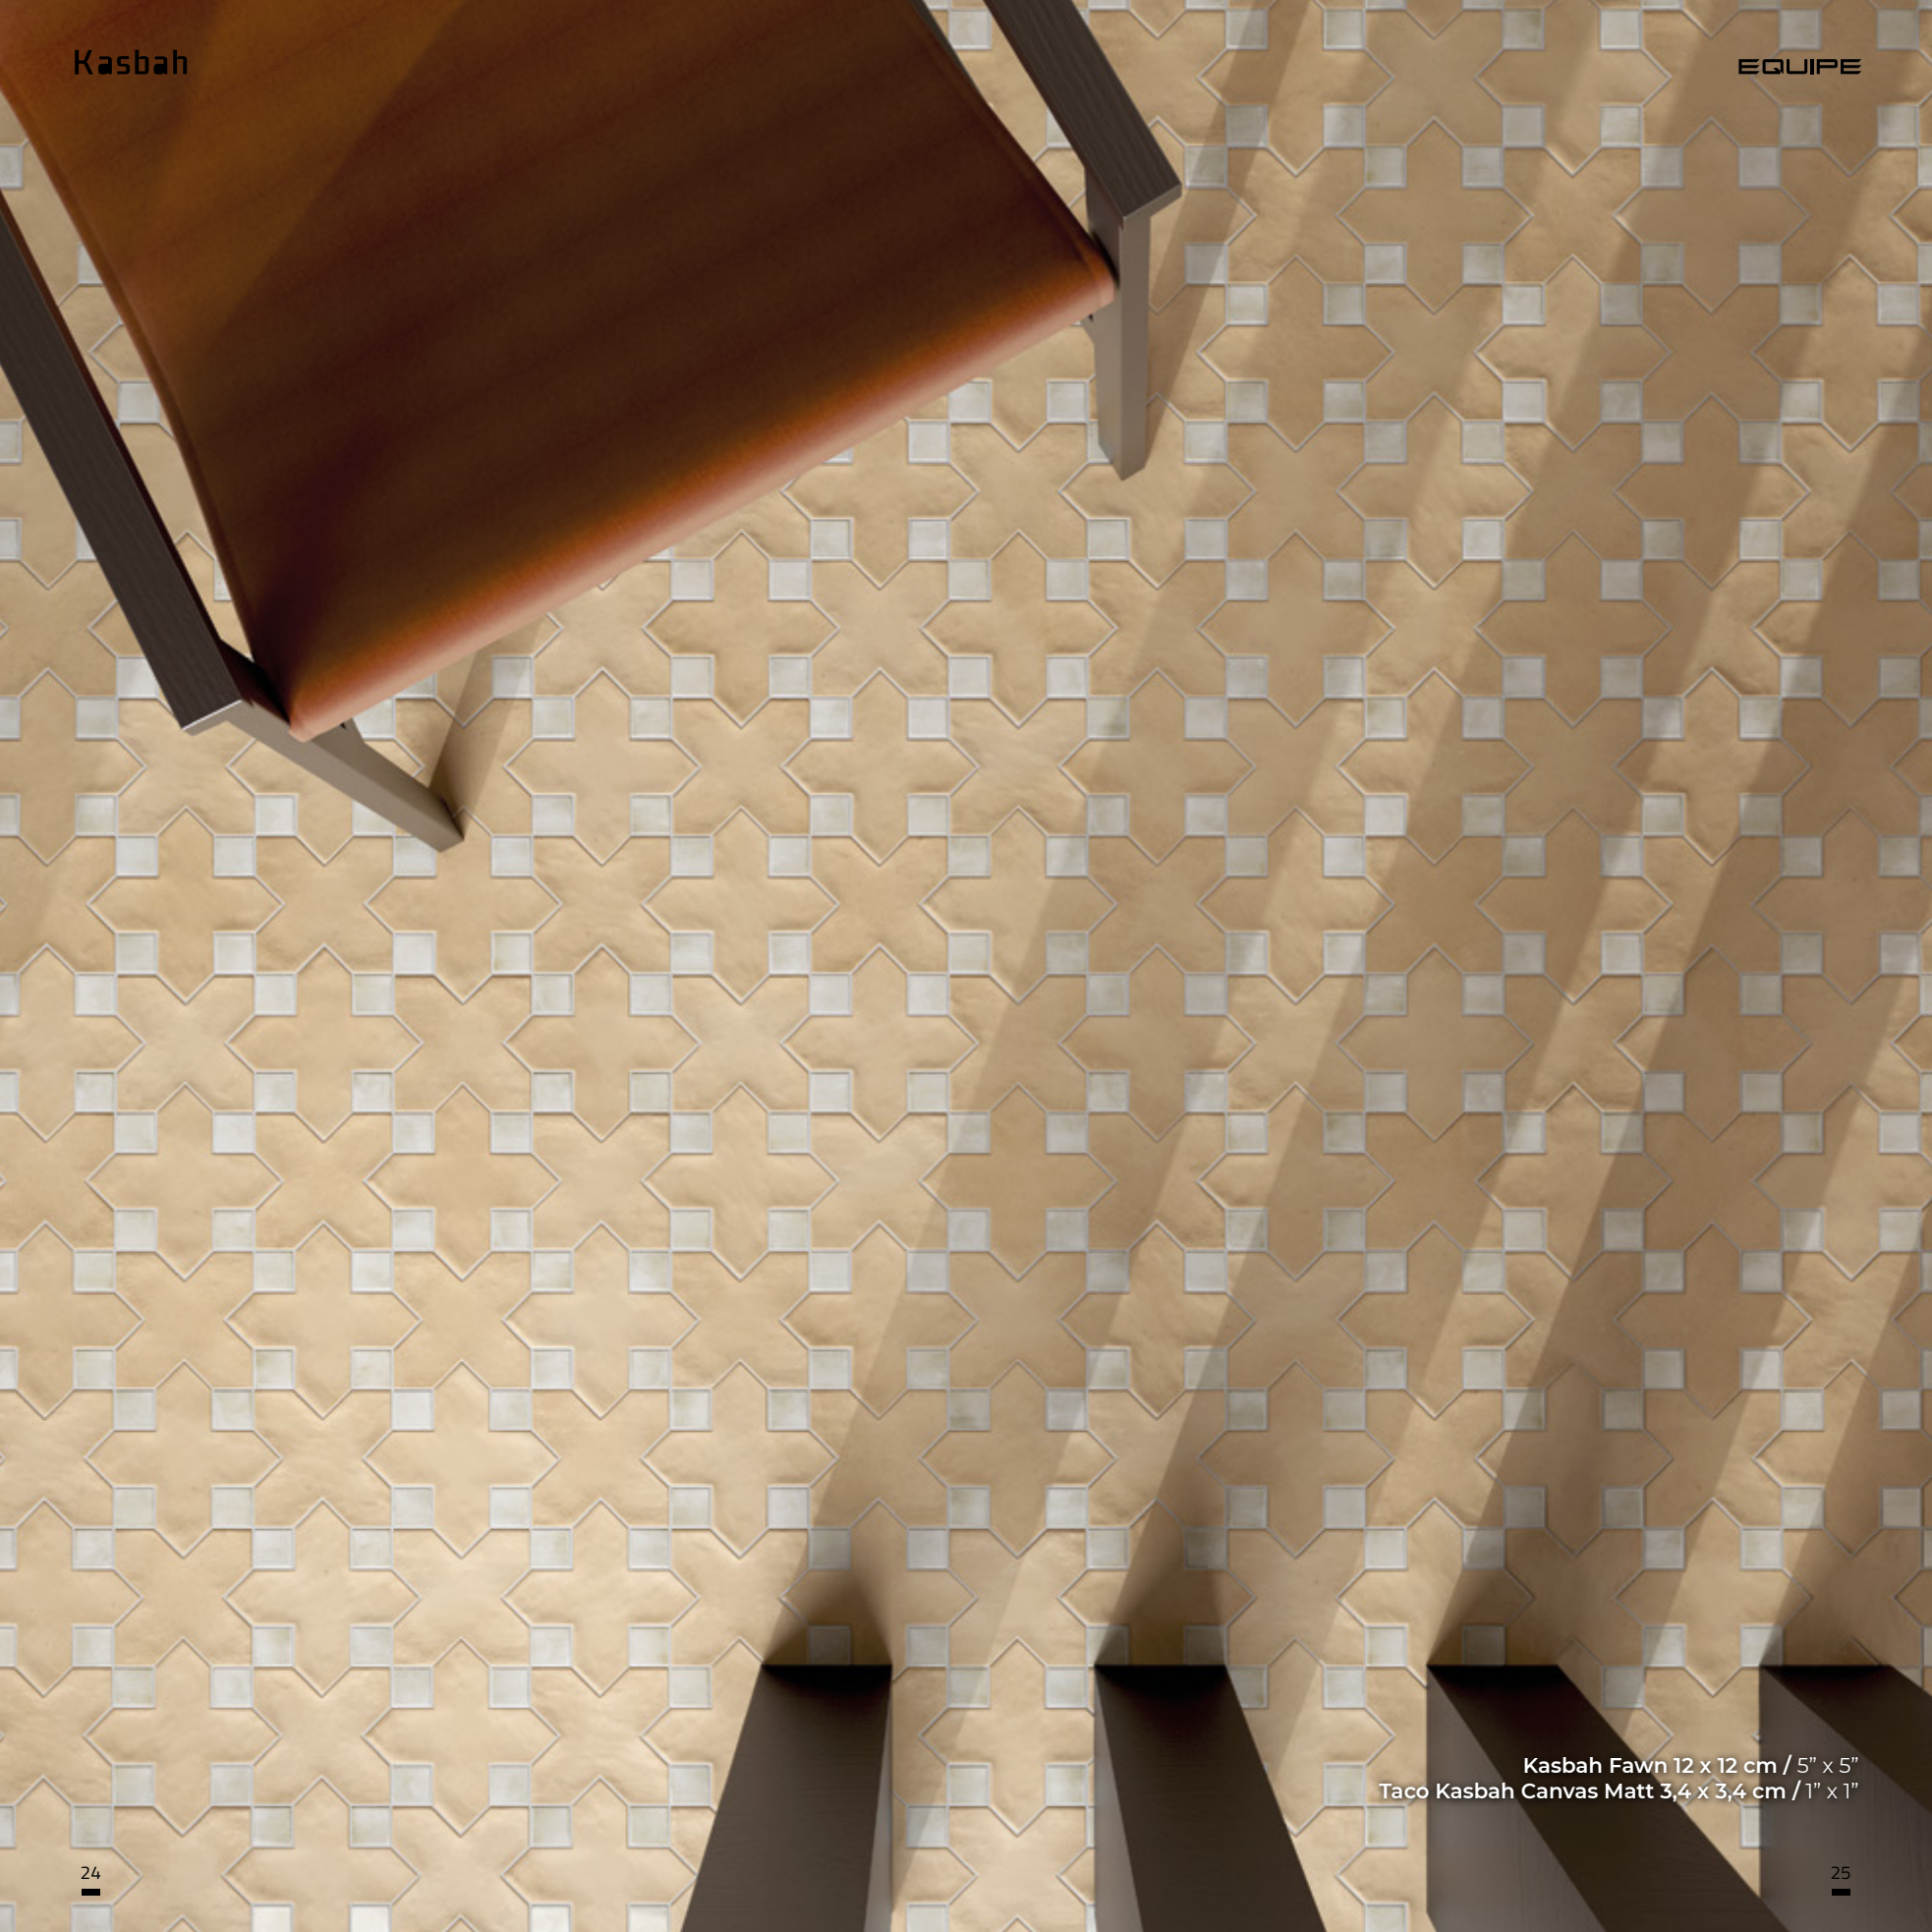

Kasbah Fawn 12 x 12 cm / 5" x 5"
Taco Kasbah Canvas Matt 3,4 x 3,4 cm / 1" x 1"