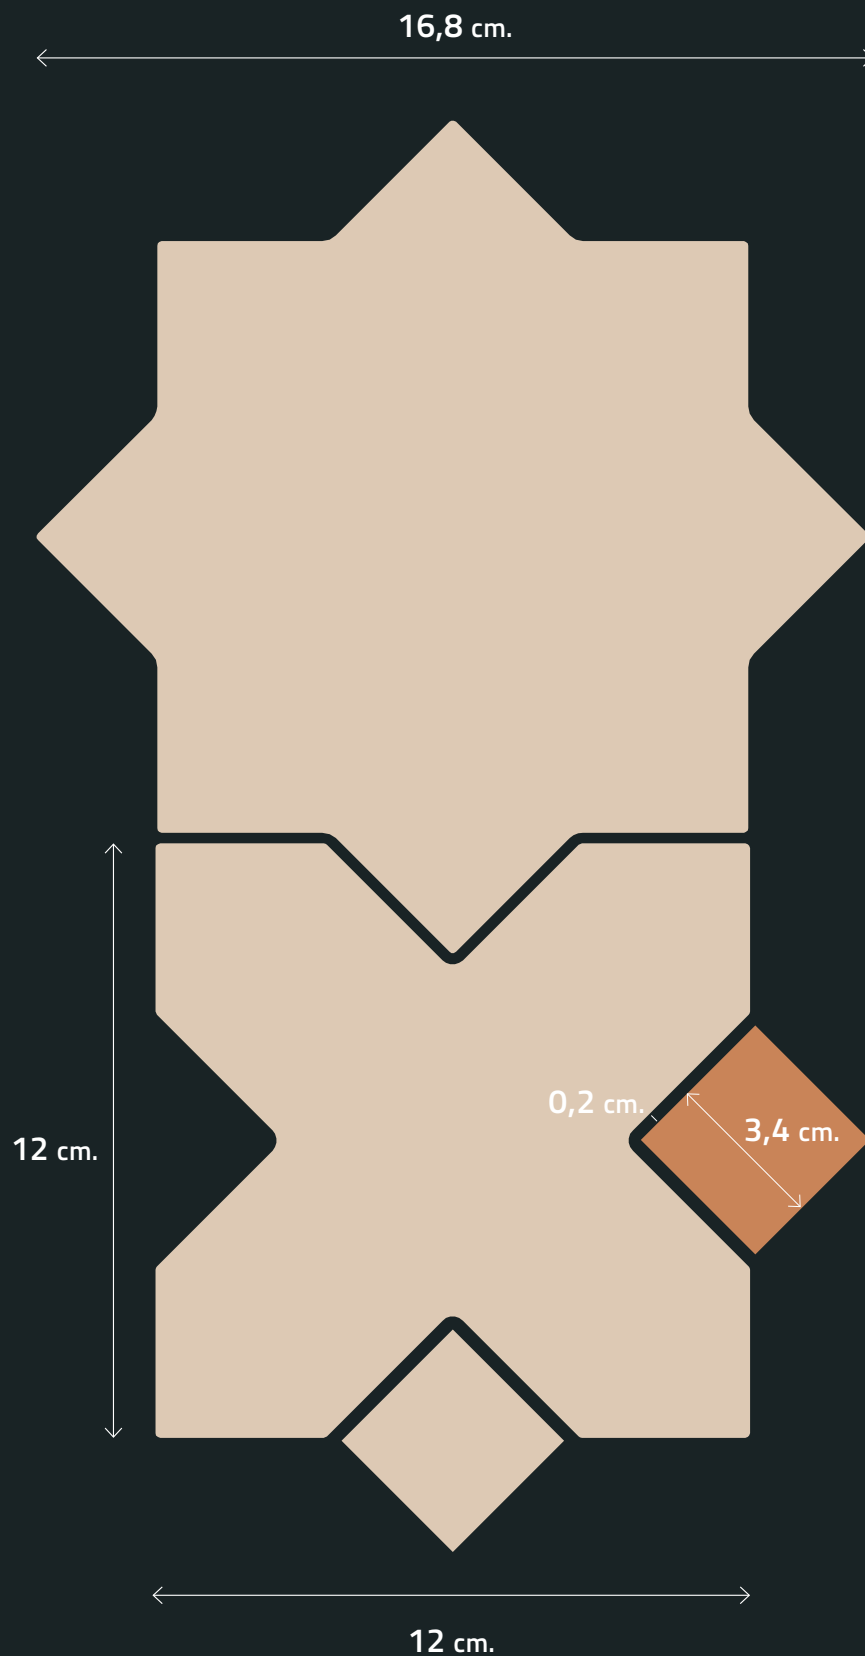

Kasbah

pavimento y revestimiento
floor tile and wall tile

porcelánico
porcelain tile

3 piezas
pieces

Base 12x12 cm / 5 colores
5"x5" / 5 colours

acabado mate
matt finish

Star 16,8x16,8 cm / 5 colores
6½"x6½" / 5 colours

acabado mate
matt finish

Taco 3,4x3,4 cm / 8 colores
1"x1" / 8 colours

acabado brillo y mate
gloss and matt finish