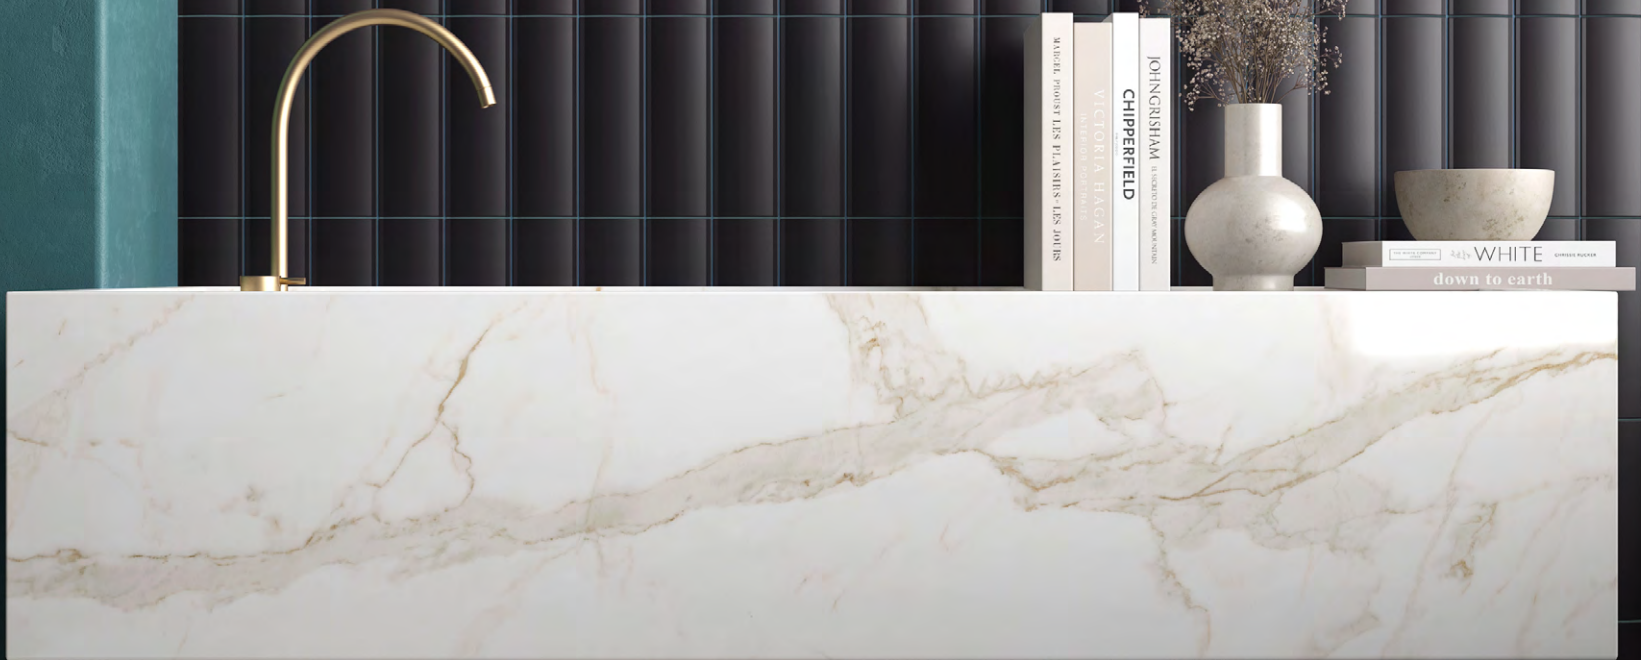

in

Cóncavo  
Concave

out

Convexo  
Convex

10

11

Vibe In Fair Pink Gloss 6,5 x 20cm / 2½" x 8"  
Corbel Vibe Fair Pink Gloss 2 x 20cm / 1" x 8"

Vibe Out Taupe Gloss 6,5 x 20cm / 2½" x 8"  
Corbel Vibe Taupe Gloss 2 x 20cm / 1" x 8"