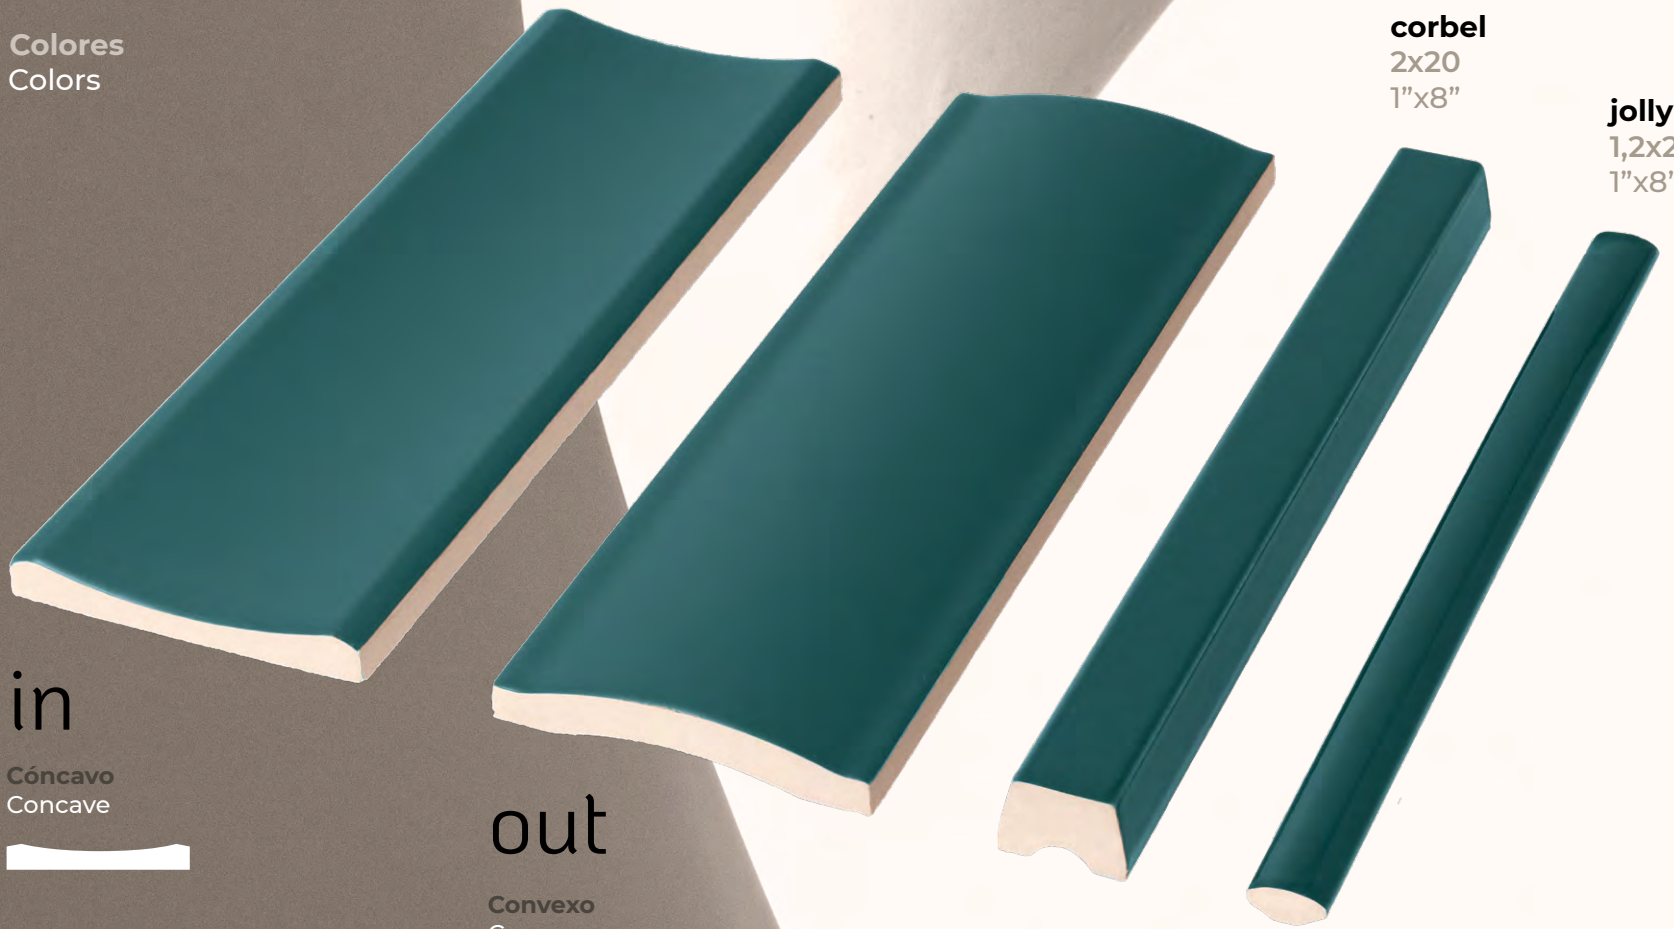

*Cette collection en pâte blanche 6,5x20 cm comprend 10 couleurs en finitions brillantes et mates, et deux pièces spéciales.*

***Vibe** est une collection distinguée, élégante et raffinée, où la forme et la couleur sont les protagonistes.*

in

Cóncavo  
Concave

out

Convexo  
Convex

10

11

Vibe In Fair Pink Gloss 6,5 x 20cm / 2½" x 8"  
Corbel Vibe Fair Pink Gloss 2 x 20cm / 1" x 8"

Vibe Out Taupe Gloss 6,5 x 20cm / 2½" x 8"  
Corbel Vibe Taupe Gloss 2 x 20cm / 1" x 8"