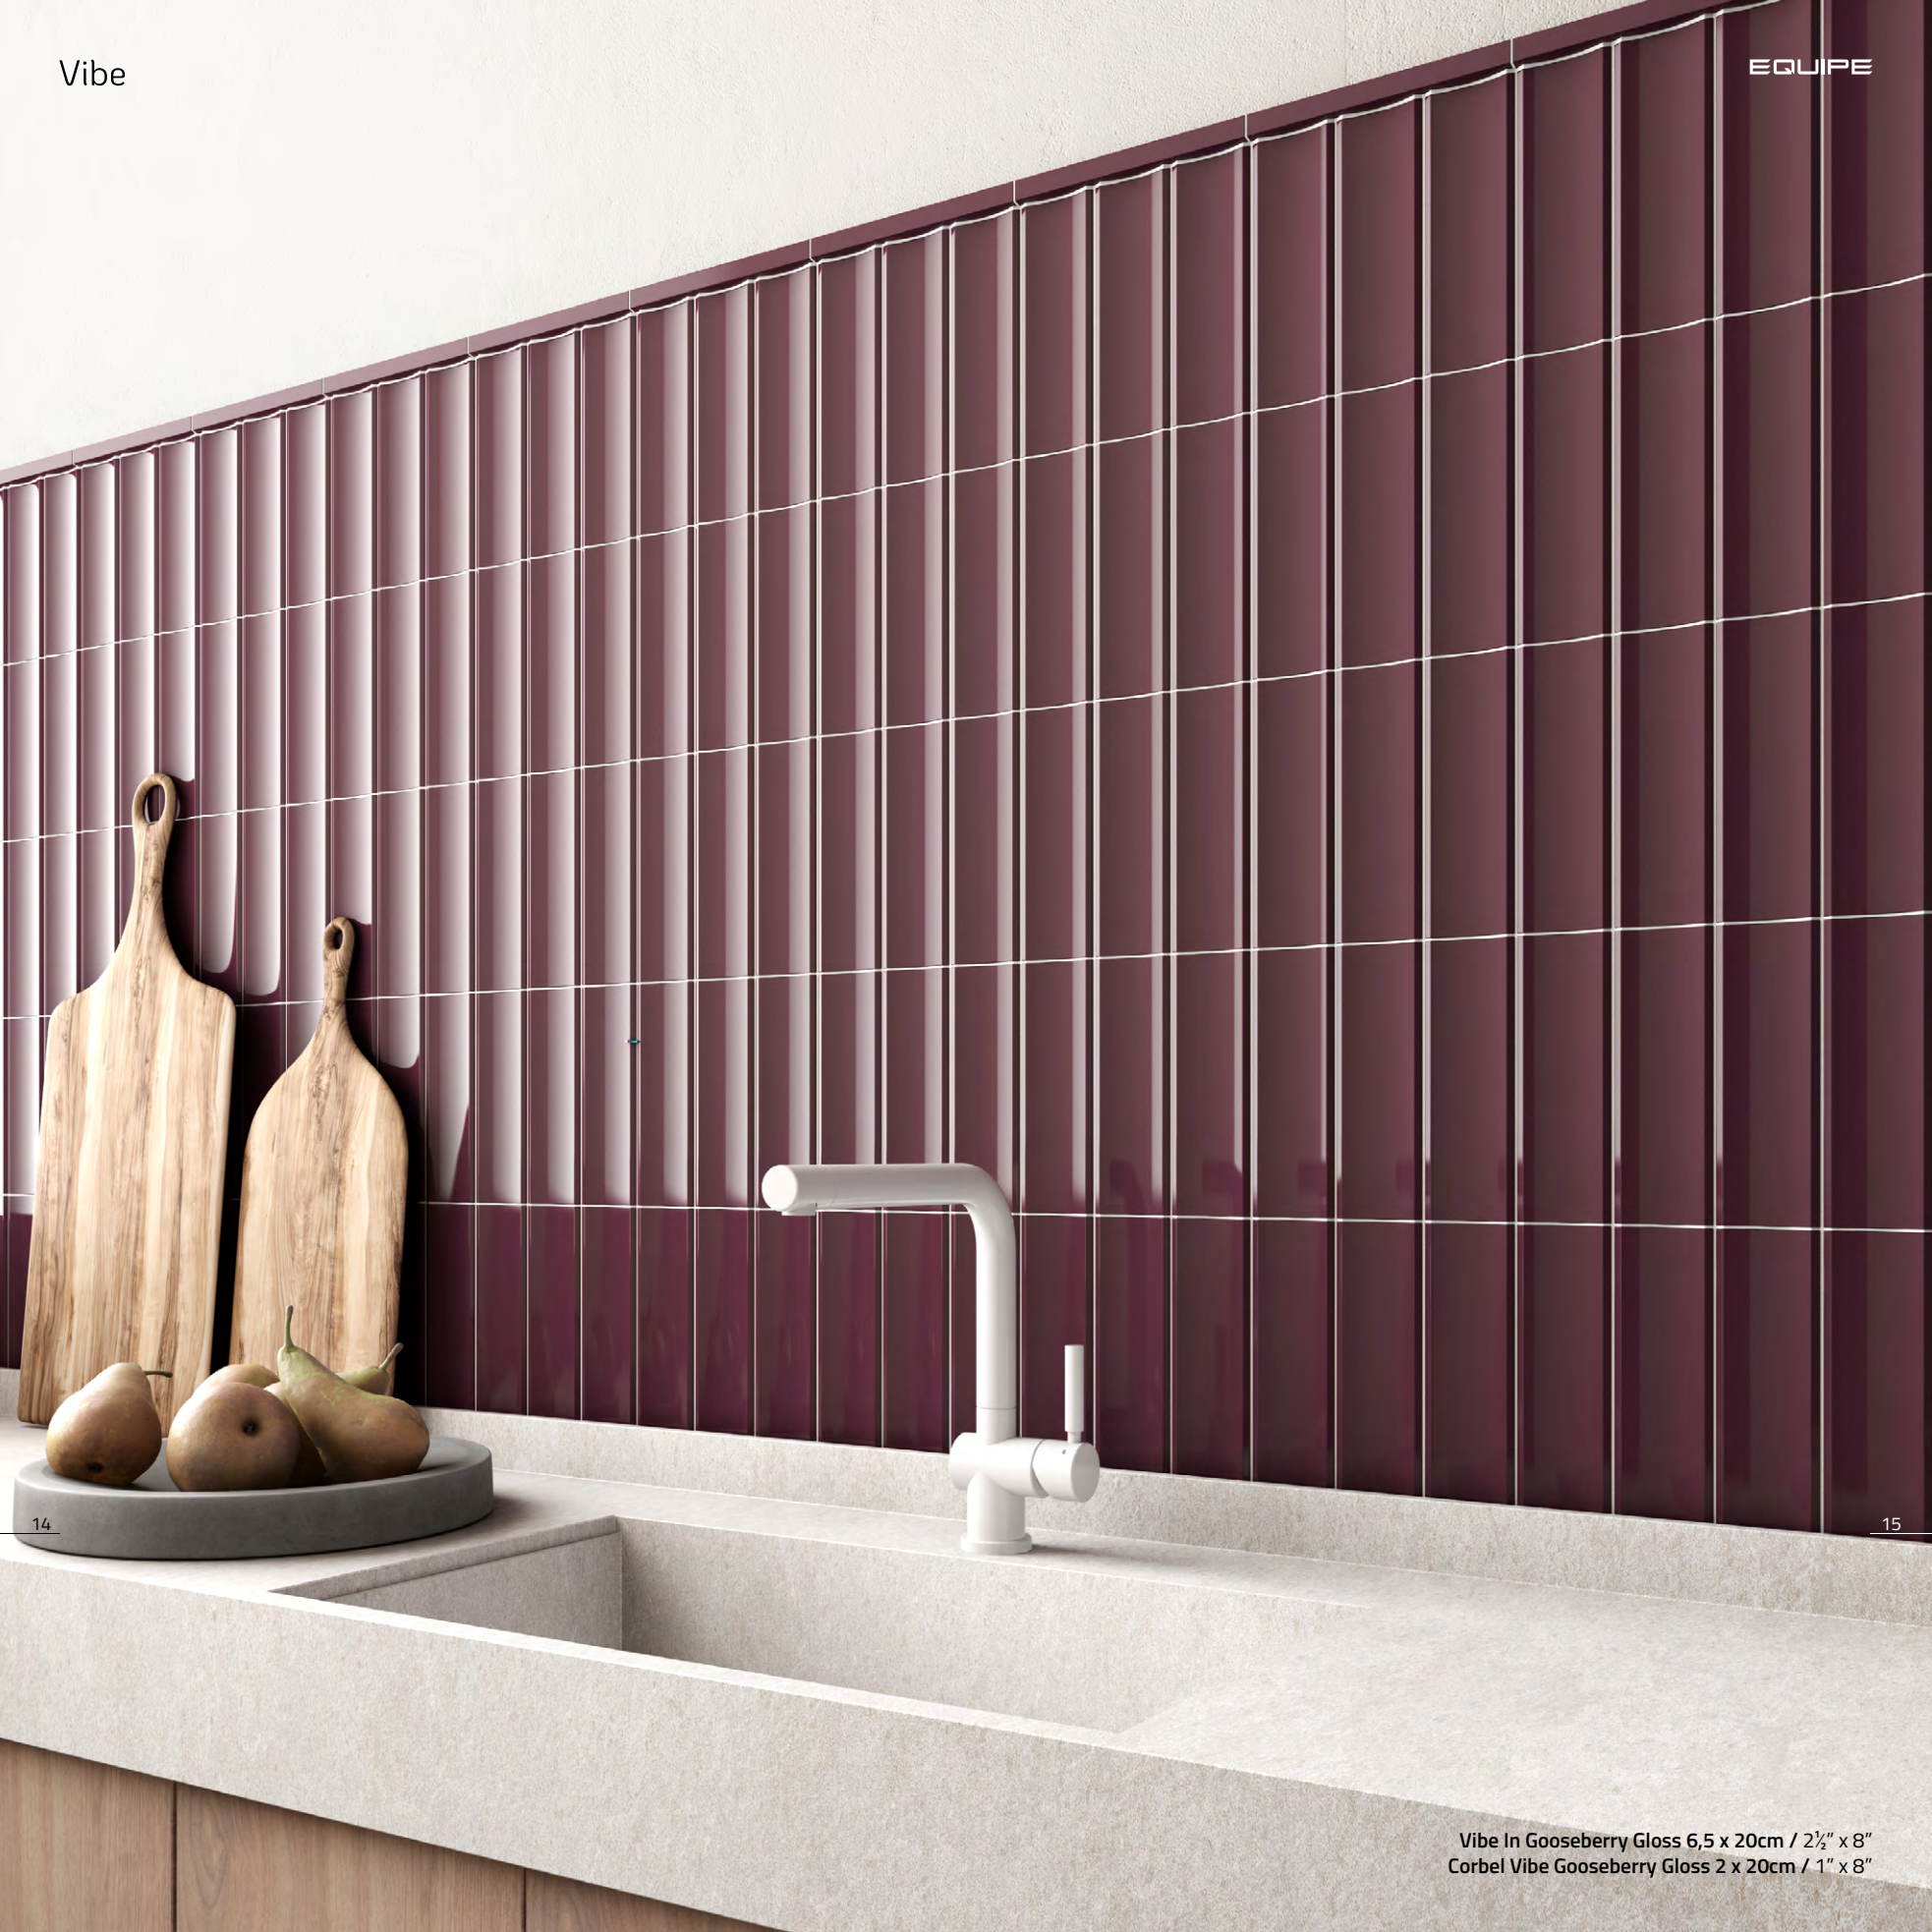

in

Cóncavo  
Concave

out

Convexo  
Convex

10

11

Vibe In Fair Pink Gloss 6,5 x 20cm / 2½" x 8"  
Corbel Vibe Fair Pink Gloss 2 x 20cm / 1" x 8"

Vibe Out Taupe Gloss 6,5 x 20cm / 2½" x 8"  
Corbel Vibe Taupe Gloss 2 x 20cm / 1" x 8"