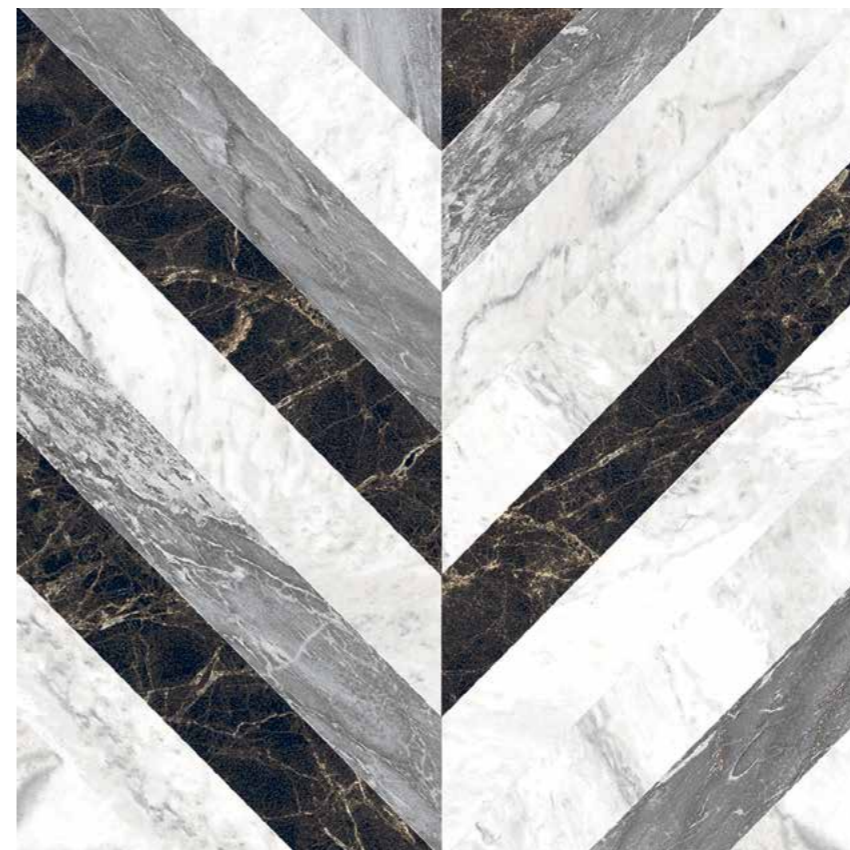

CHAMBORD

МРАМОР
MARBLE

CB 01 mix color

| cm | in |
|---------|---------|
| 60 × 60 | 24 × 24 |

разные
графические
рисунки
different
images

полированный
polished

формат size: ■

Внимание: допускается
незначительное
отклонение рисунка
плитки от центральной оси.