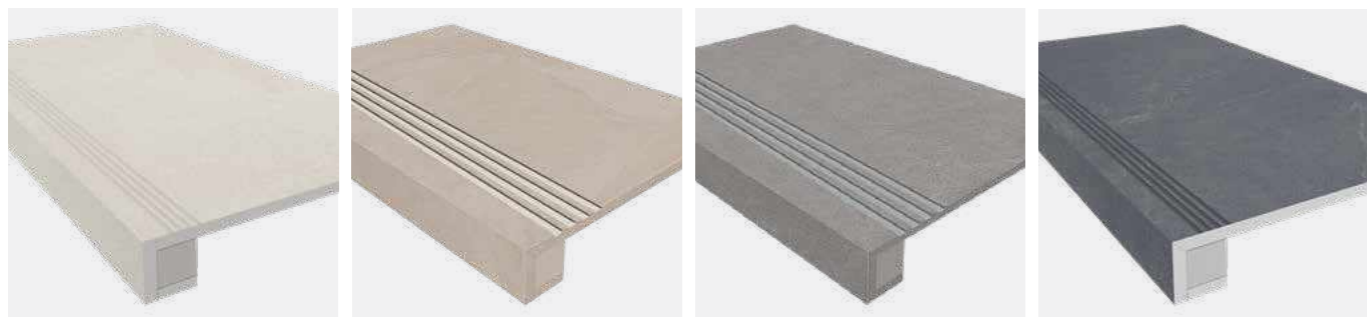

WHITE	BEIGE	GREY	ANTHRACITE
TE 00 неп./natural	TE 01 неп./natural	TE 02 неп./natural	TE 03 неп./natural

плинтус skirting	ступень step tread
7 x 60 3 x 24"	30 x 120 12 x 48"