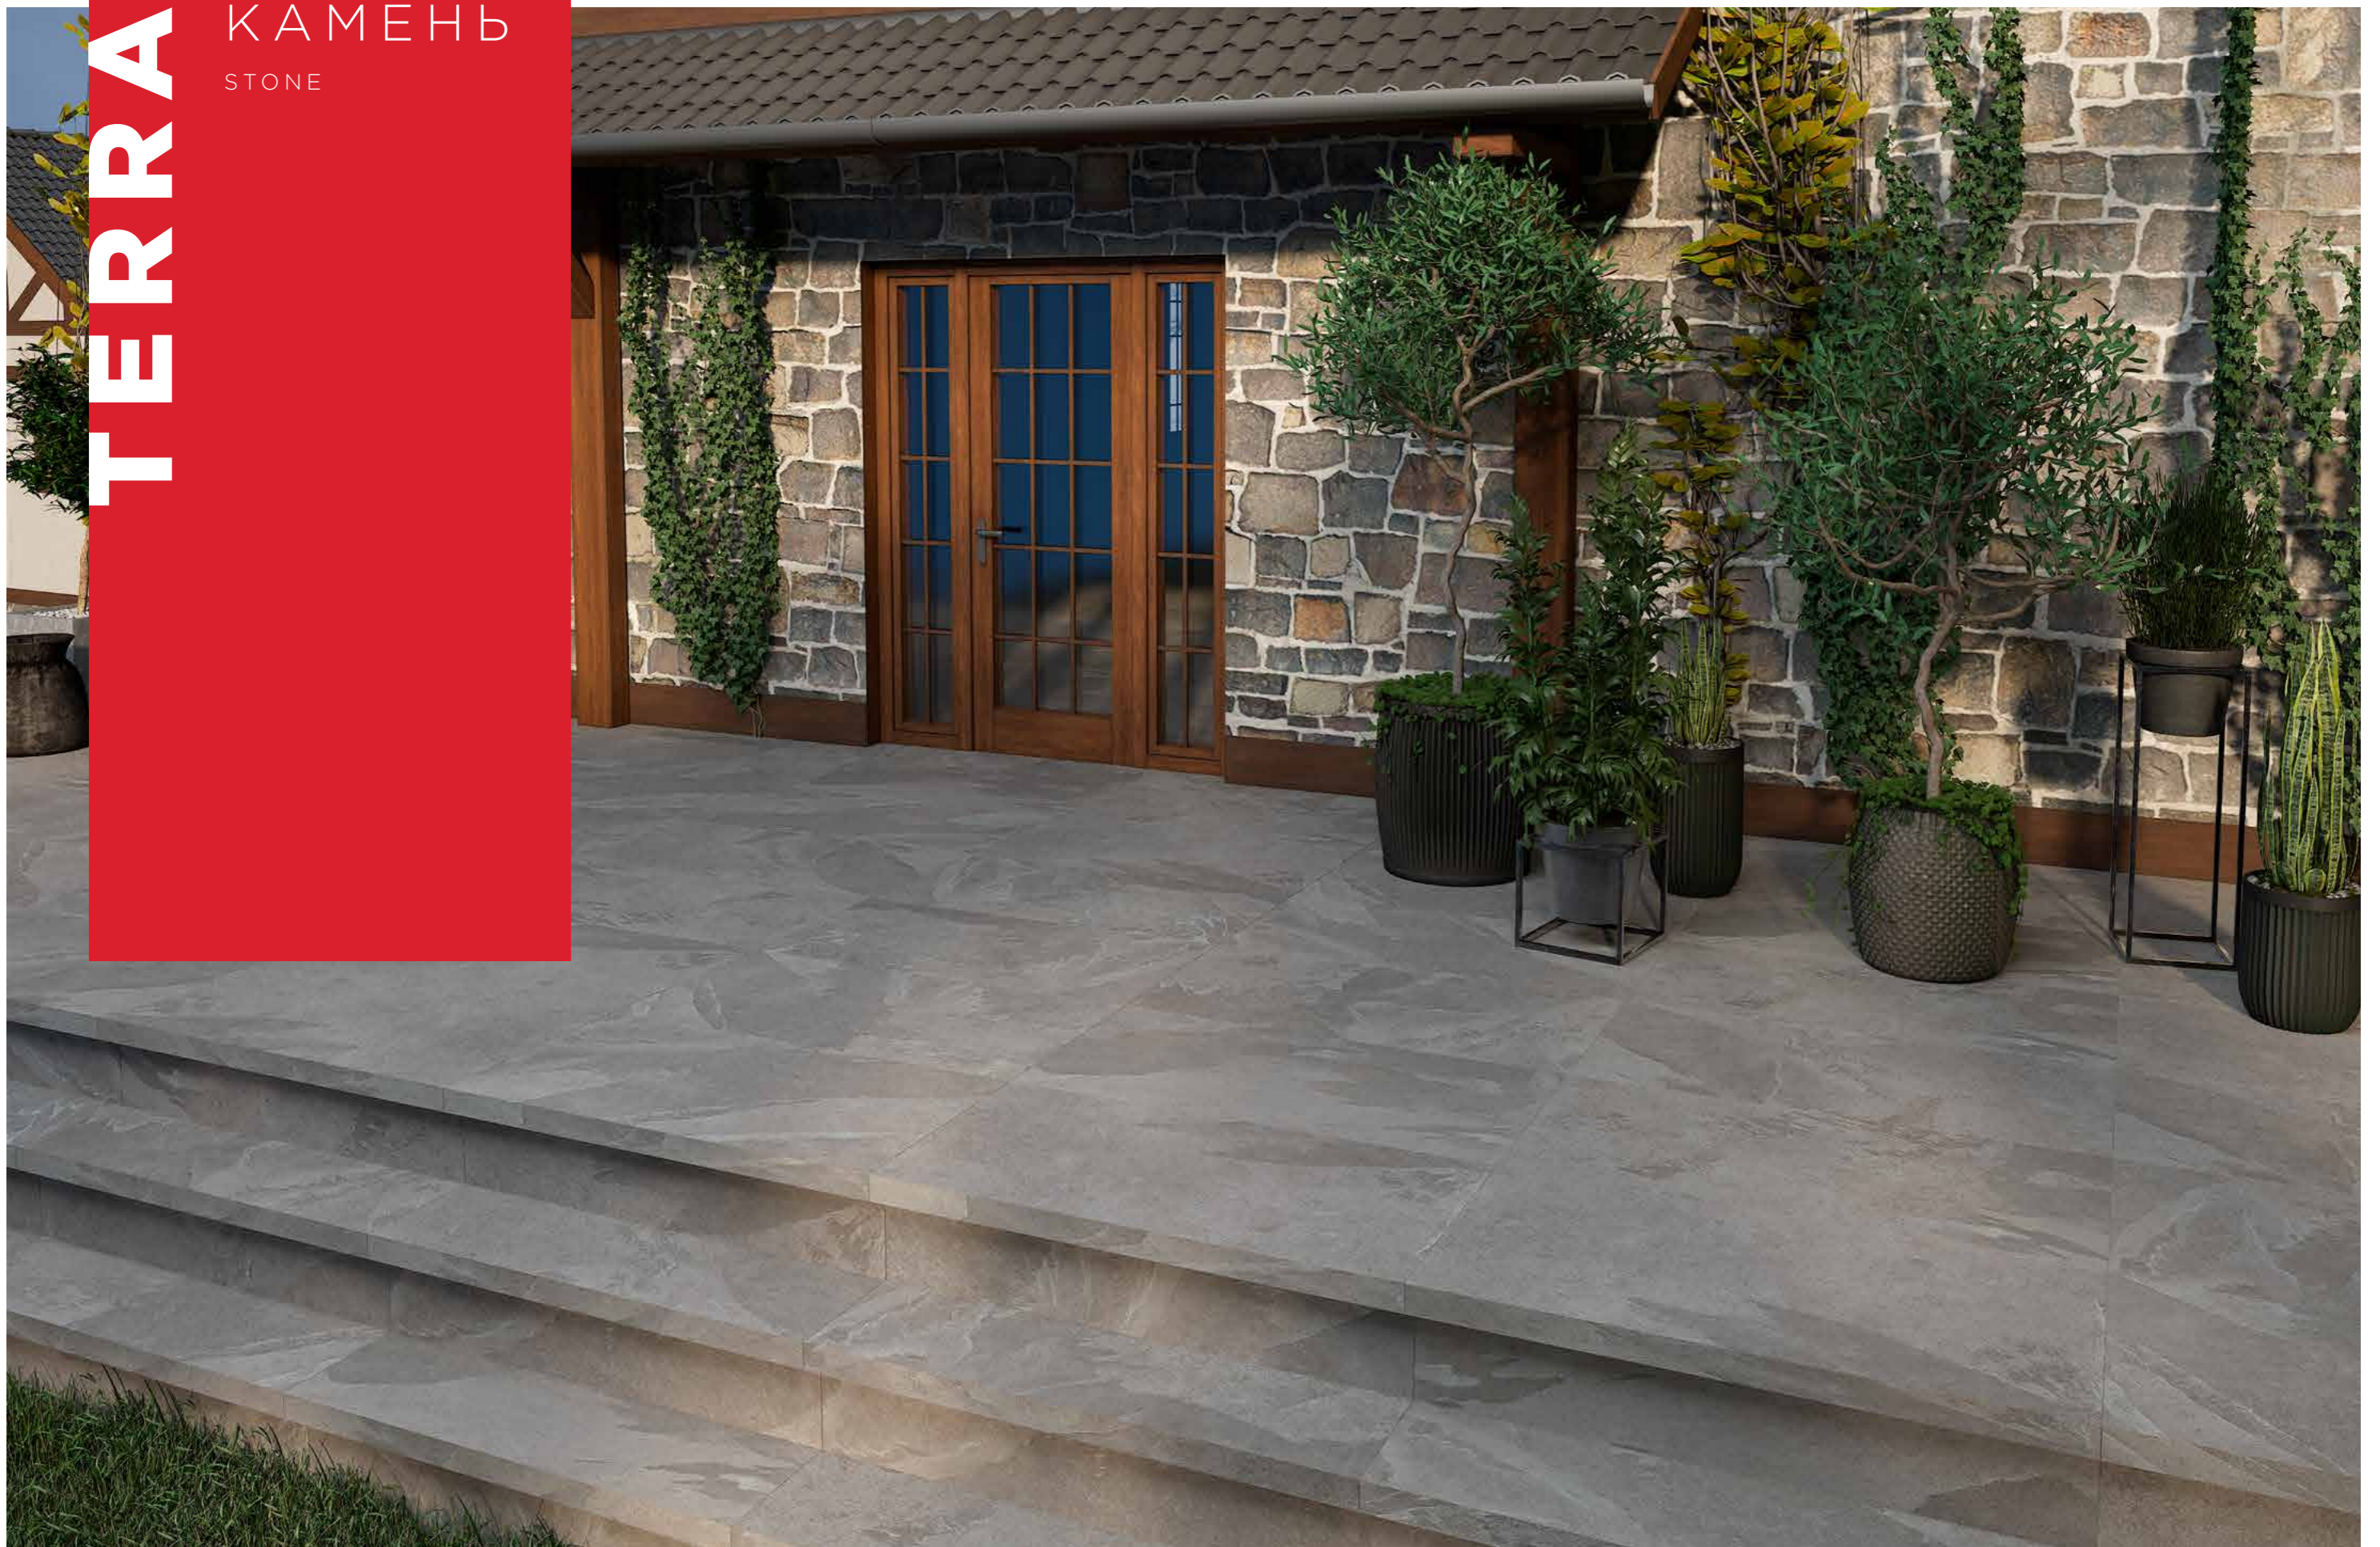

TERRA

КАМЕНЬ
STONE

TERRA TE

КАМЕНЬ STONE

BRICKS BIG	HEXAGON	MOSAICO 5 x 5	CUBE	FASCIA
WHITE				
28,6 x 35 (11,2 x 14")	25 x 28,5 (9,8 x 11,2")	30 x 30 (12 x 12") 5 x 5 (2 x 2")	29 x 25 (11,4 x 9,8")	30 x 30 (12 x 12")
LN 00/TE 00 неп./natural	LN 00/TE 00 неп./natural	LN 00/TE 00 неп./natural	LN 00/TE 00 неп./natural	LN 00/TE 00 неп./natural