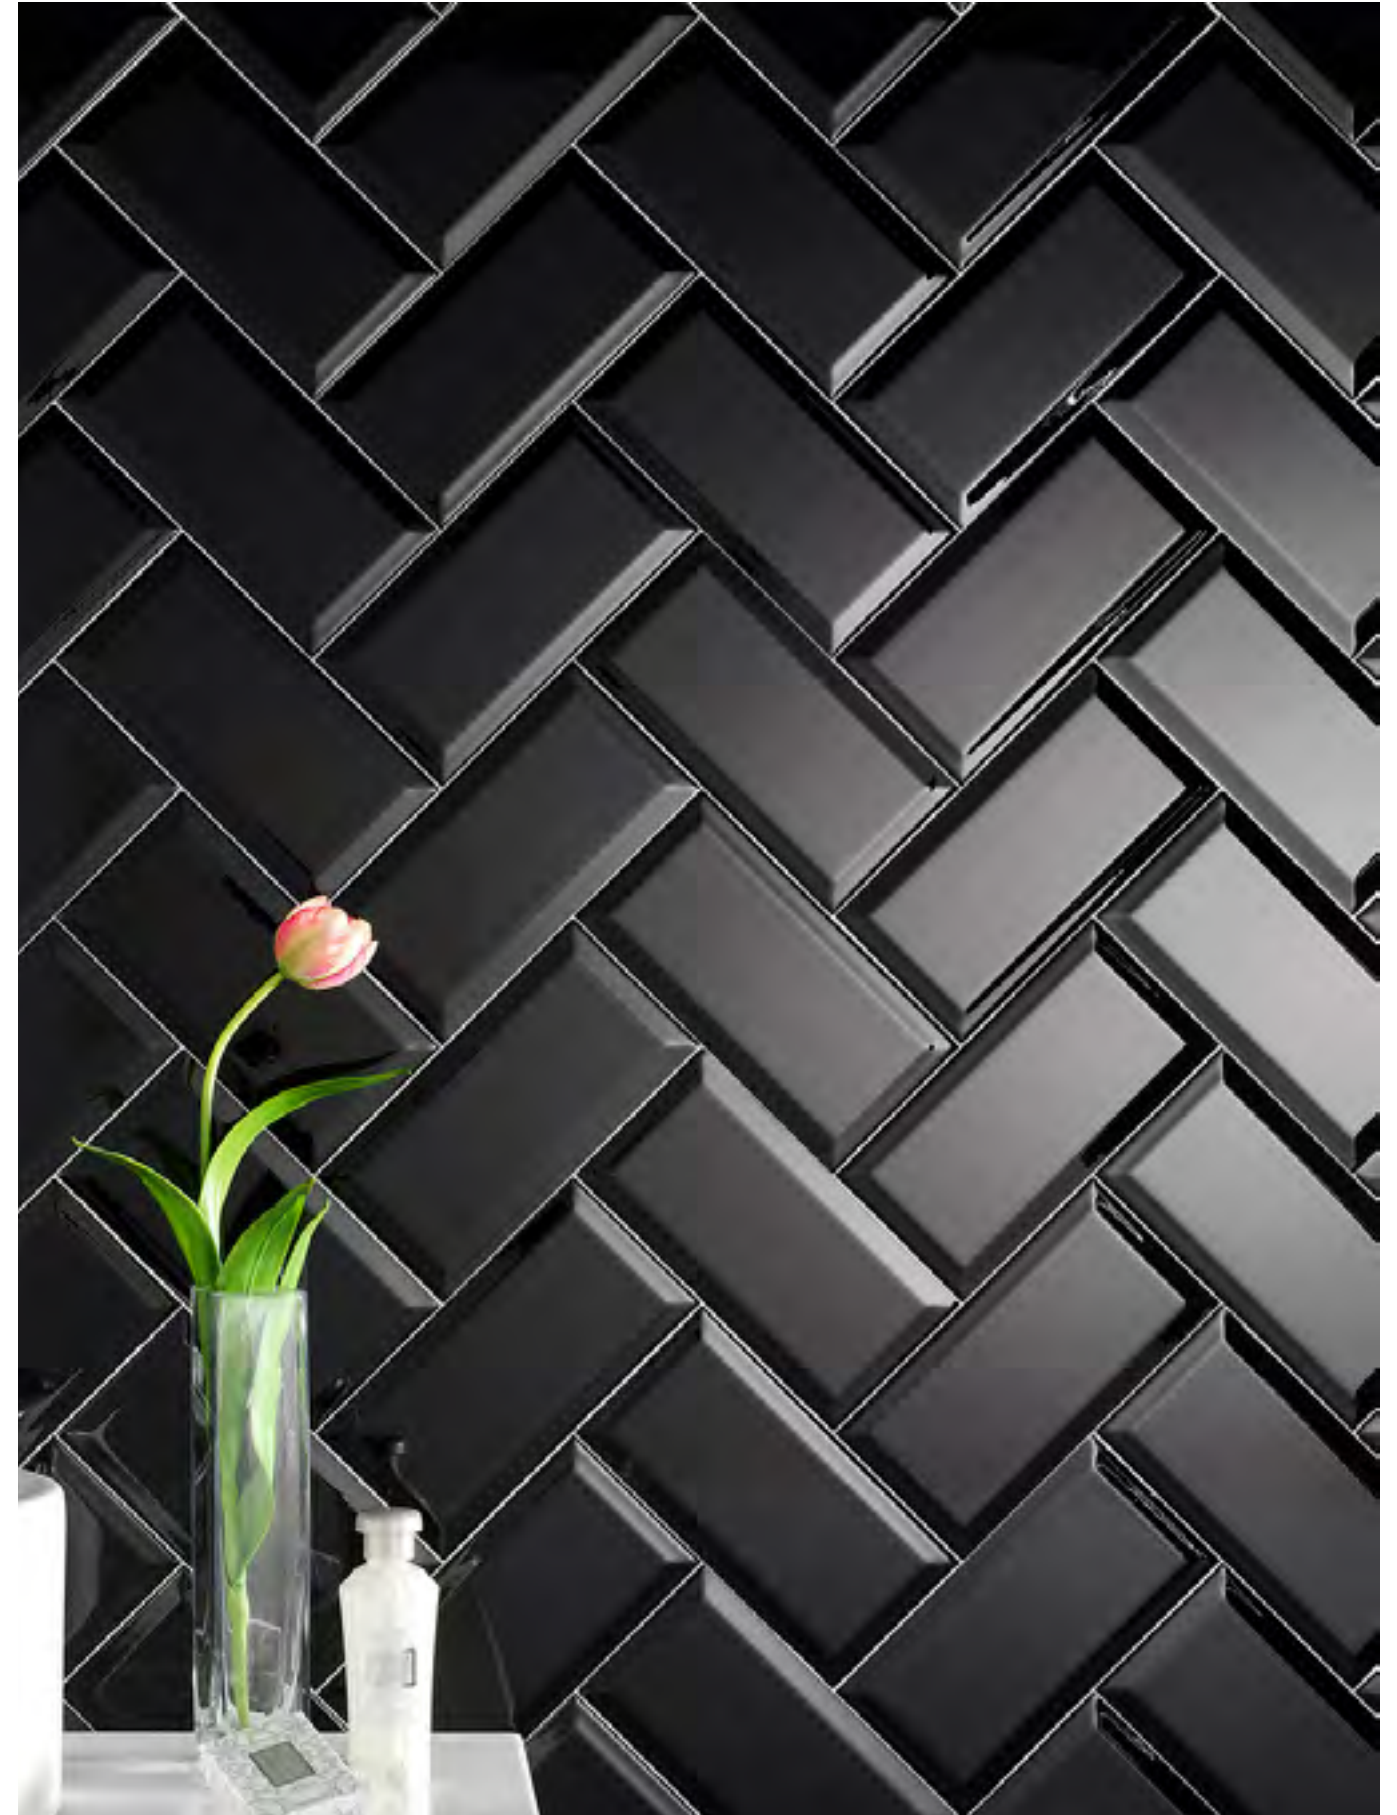

Serie
BELLEVED

Ambiente 10x30 Negro Biselado BX

Ambiente Amarillo Yema Biselado BX

06

07

08

Ambiente Azul Cobalto Biselado BX

09

Ambiente 10x20 Blanco Biselado BX · Negro Biselado BX

Ambiente 10x20 Rosa Palo Biselado BX

Ambiente 10x20 Negro Mate Biselado BX

12

13

Ambiente 10x20 Rojo Biselado BX · Crema Biselado BX · Verde Biselado BX · Naranja Biselado BX · Balneo Biselado BX

BEVELLED revestimiento/wall tile 10X30 brillo/gloss

Blanco Biselado BX
10x30 - 19103 - B15

Negro Biselado BX
10x30 - 19105 - B17

10X30 mate/matt

Blanco Mate Biselado BX
10x30 - 19104 - B16

Negro Mate Biselado BX
10x30 - 19106 - B17

10x20/7,5x15 mate/matt

Blanco Mate Biselado
10x20 - 17192 - B20
7,5x15 - 13867 - B57

Negro Mate Biselado BX
10x20 - 17439 - B47

BEVELLED revestimiento/wall tile 10x20/7,5x15 brillo/gloss

Blanco Biselado BX
10x20 - 16671 - B20
7,5x15 - 13820 - B36